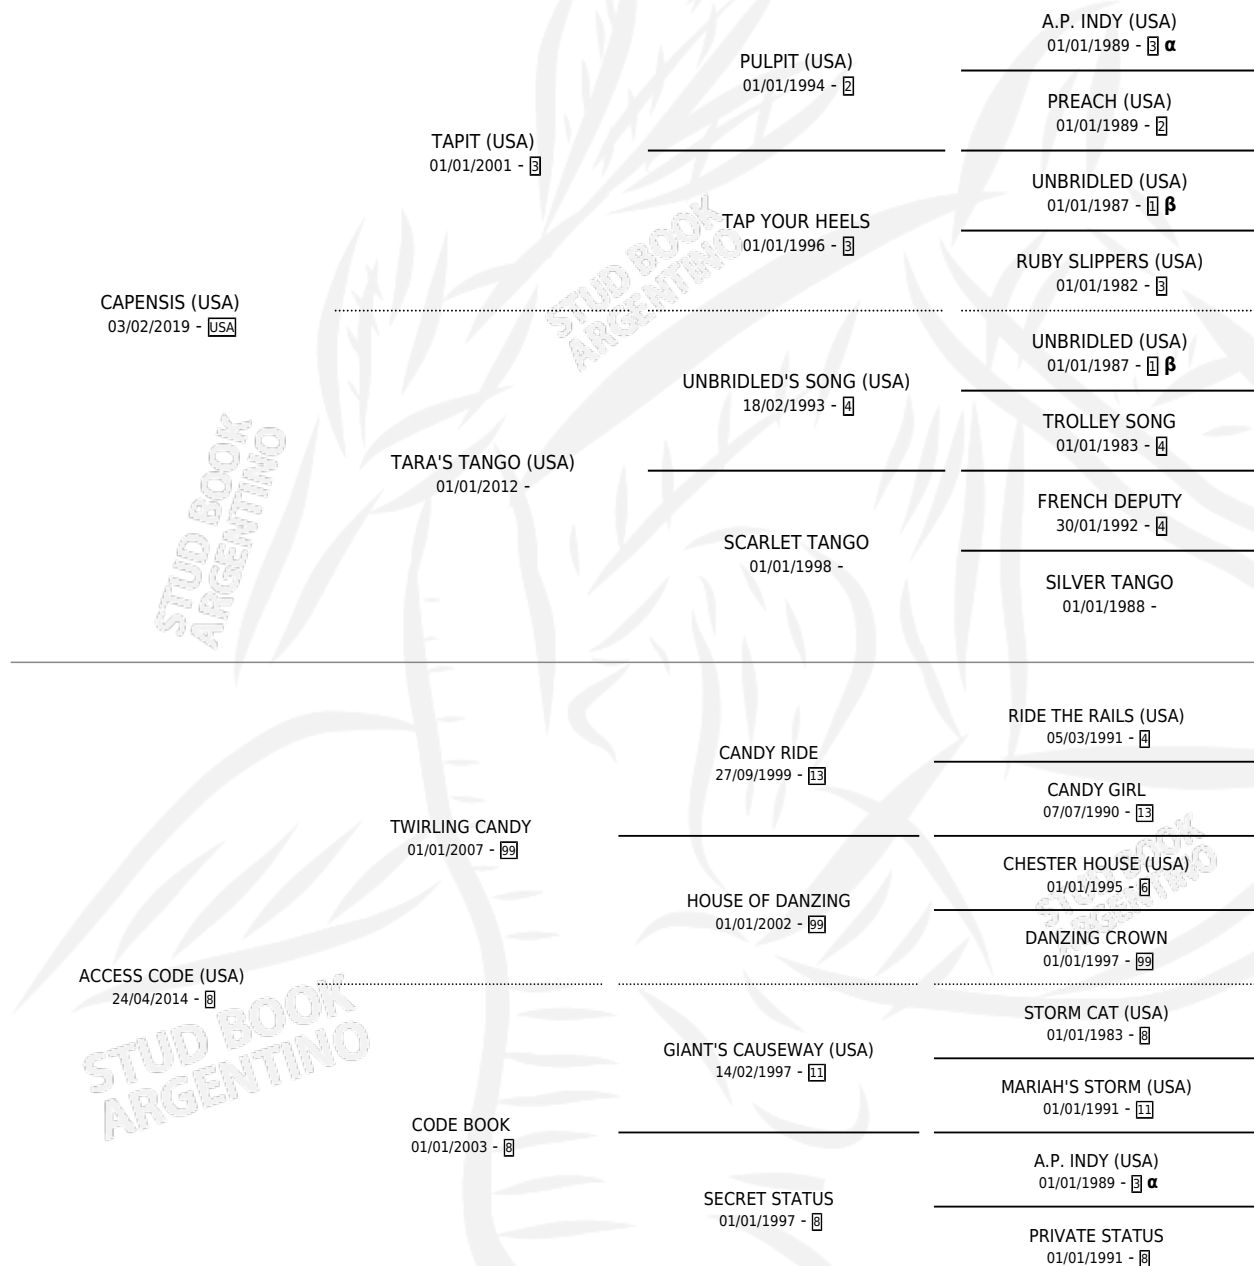

ART

por **CAPENSIS (USA)** y **ACCESS CODE (USA)** por **TWIRLING CANDY**

Argentina · Macho · Tordillo · SP · 07/11/2024
Familia 8-g · Volumen 45

ESTADO

TIPIFICACIÓN SANGUÍNEA	X
TIPIFICACIÓN POR ADN	✓
PASAPORTE	✓
IDENTIFICACIÓN POR MICROCHIP	✓
REPRODUCTOR	X

Lugar de nacimiento: La Leyenda De Areco

Criador: La Leyenda De Areco

PEDIGREE

INBREEDING : **α,β**

ART

Datos oficiales del Stud Book Argentino

Documento generado el 25/04/2026

studbook.org.ar