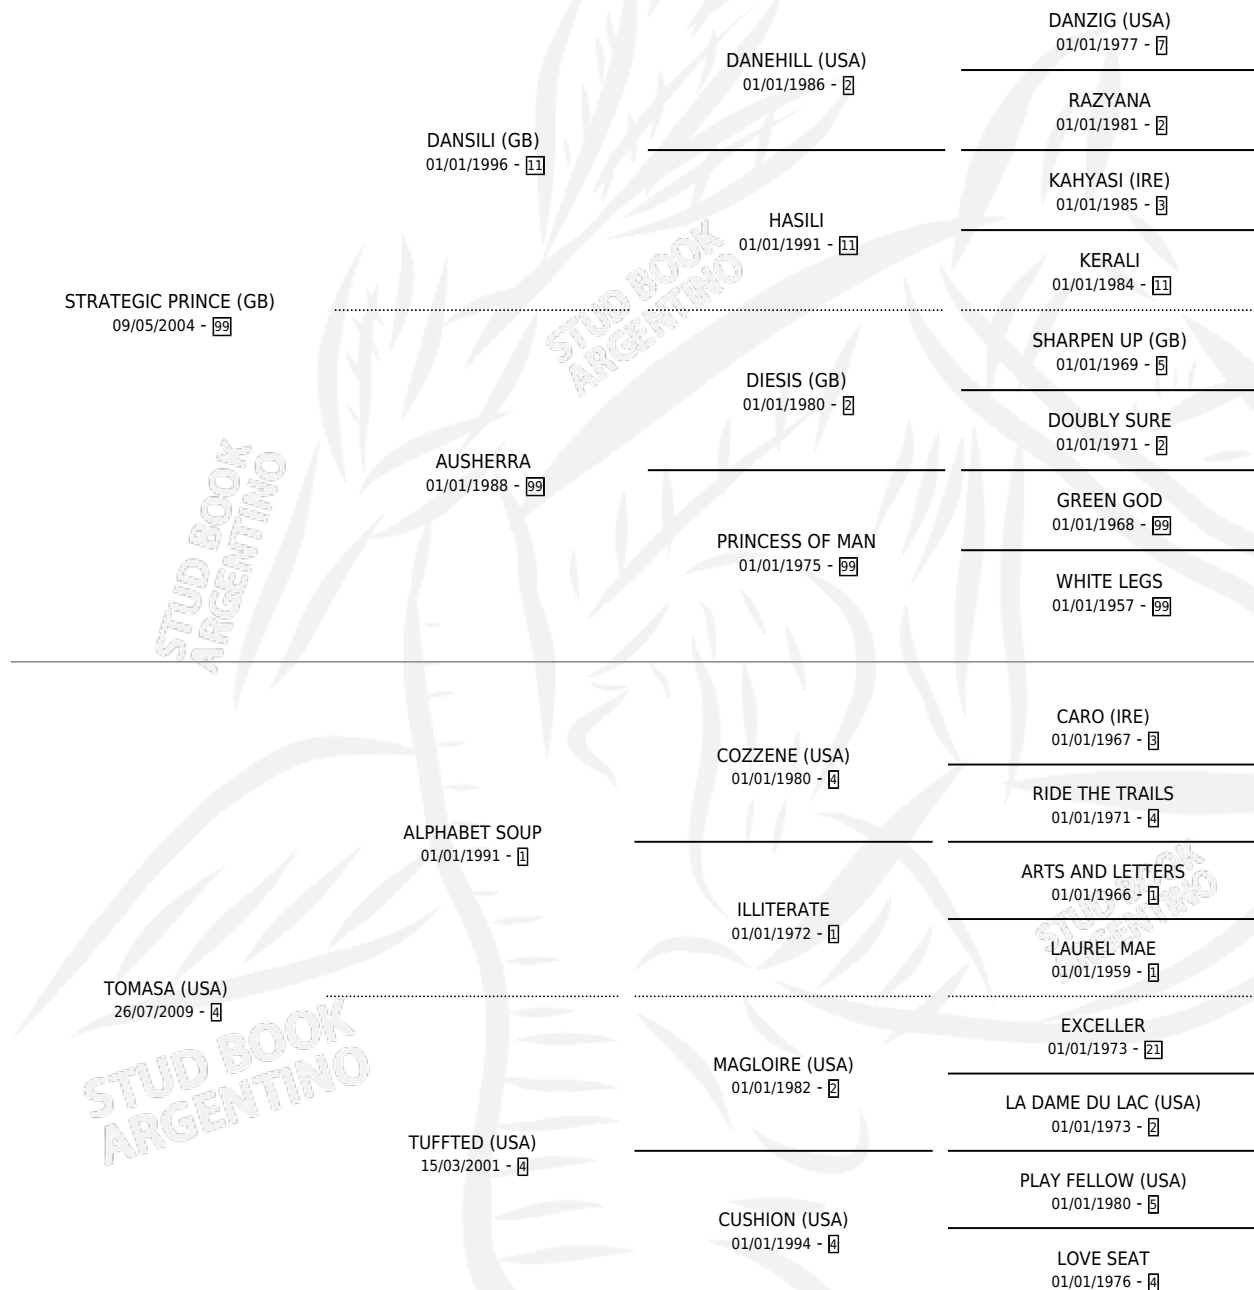

TUM REVOLVER

por **STRATEGIC PRINCE (GB)** y **TOMASA (USA)** por **ALPHABET SOUP**

Argentina · Macho · Alazan · SP · 23/09/2024
Familia 4-r · Volumen 45

ESTADO

| | |
|------------------------------|---|
| TIPIFICACIÓN SANGUÍNEA | X |
| TIPIFICACIÓN POR ADN | ✓ |
| PASAPORTE | ✓ |
| IDENTIFICACIÓN POR MICROCHIP | ✓ |
| REPRODUCTOR | X |

Lugar de nacimiento: Oiko Marcelay
Criador: Maguito Agrolgado S.R.L.

PEDIGREE

TUM REVOLVER

Datos oficiales del Stud Book Argentino

Documento generado el 13/06/2026

studbook.org.ar