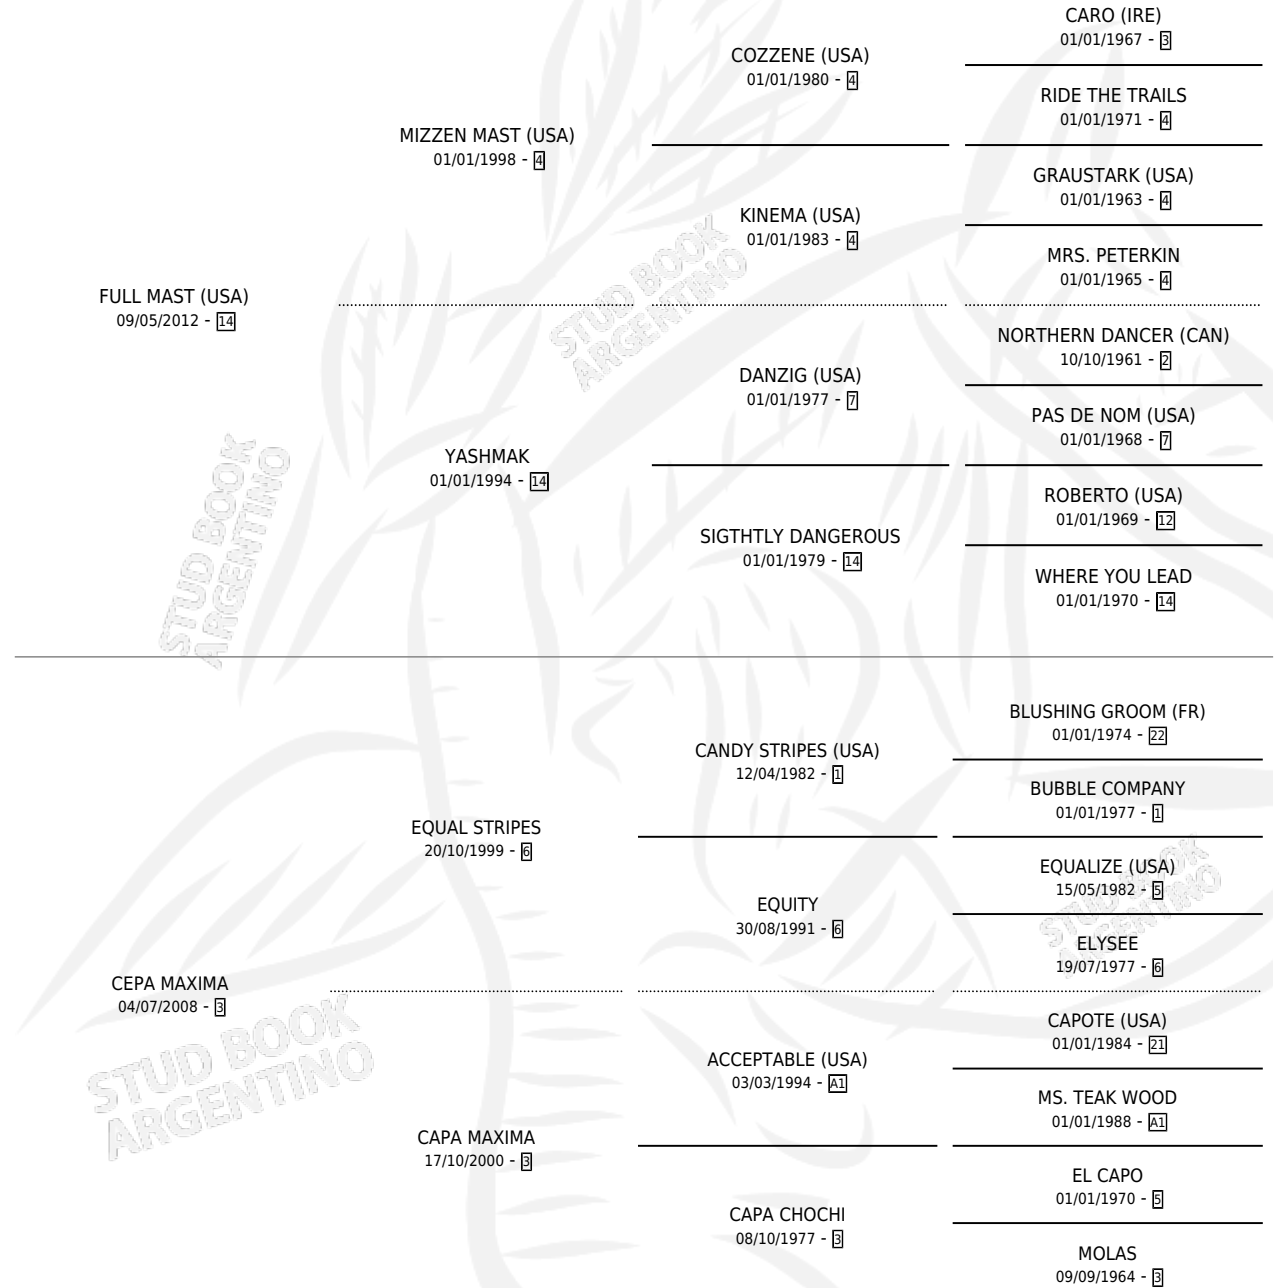

FULL MAXIMO

por **FULL MAST (USA)** y **CEPA MAXIMA** por **EQUAL STRIPES**

Argentina · Macho · Zaino · SP · 29/09/2024
Familia 3-h · Volumen 45

ESTADO

TIPIFICACIÓN SANGUÍNEA	X
TIPIFICACIÓN POR ADN	X
PASAPORTE	X
IDENTIFICACIÓN POR MICROCHIP	X
REPRODUCTOR	X

Lugar de nacimiento: La Blanca
Criador: L Y R

PEDIGREE

FULL MAXIMO

Datos oficiales del Stud Book Argentino

Documento generado el 02/05/2026

studbook.org.ar