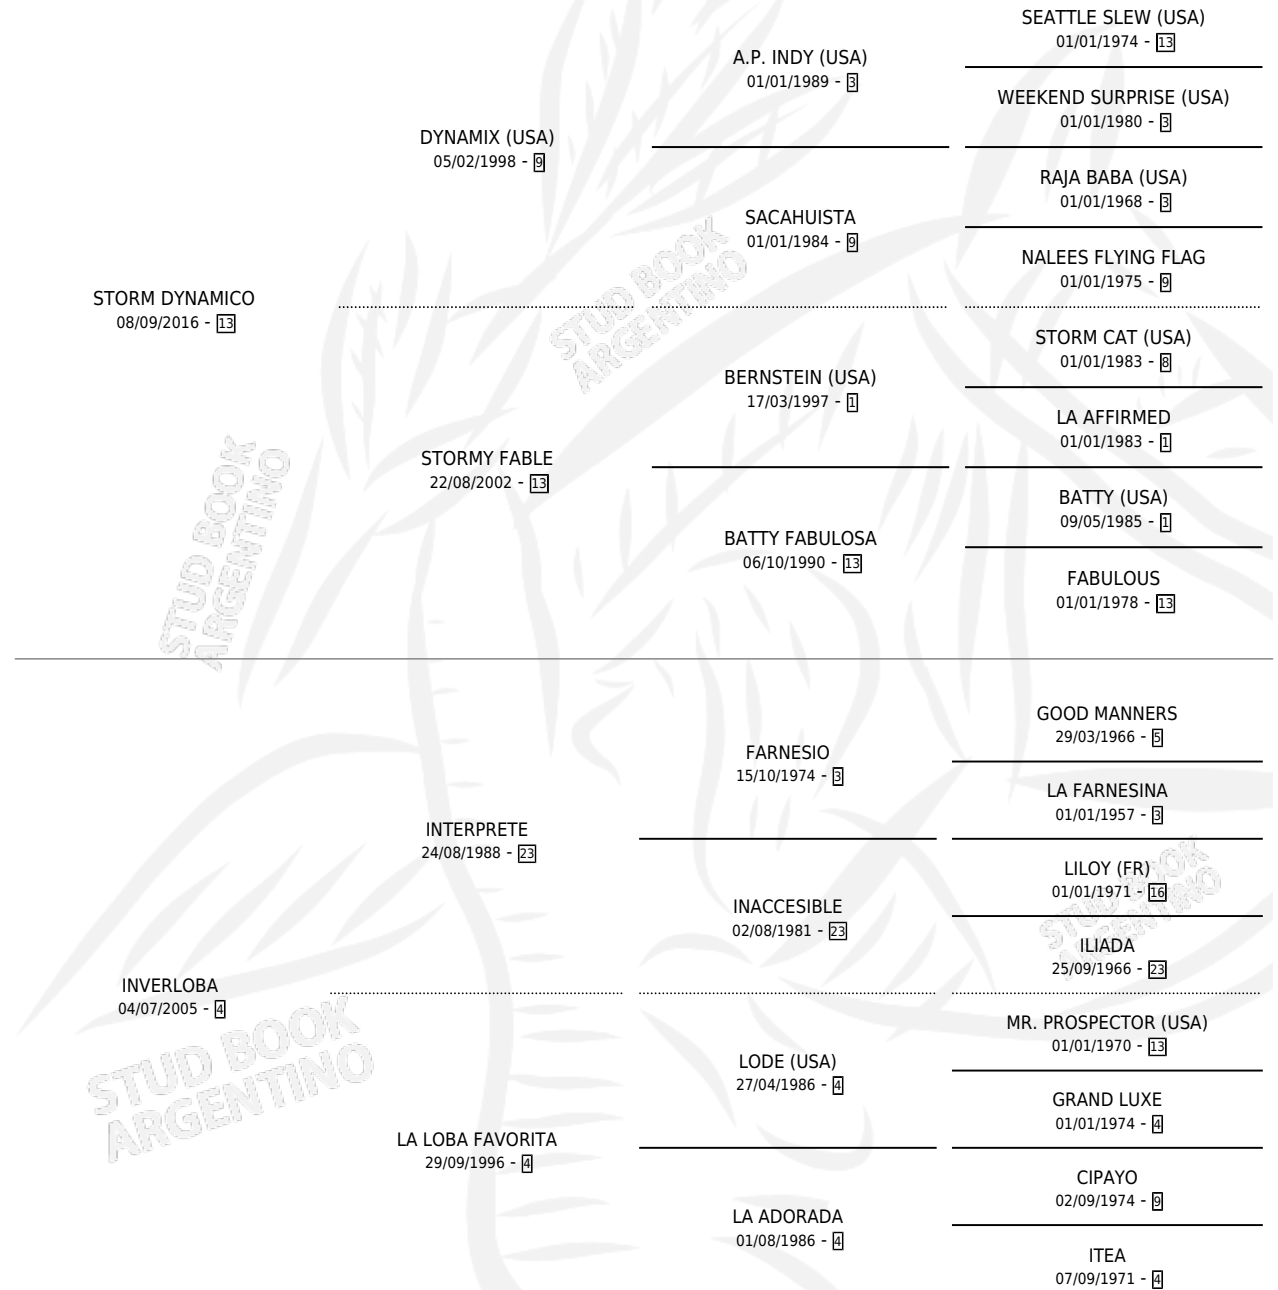

LOBA MIX

por **STORM DYNAMICO** y **INVERLOBA** por **INTERPRETE**

Argentina · Hembra · Zaino · SP · 17/10/2024
Familia 4-b · Volumen 45

ESTADO

TIPIFICACIÓN SANGUÍNEA	X
TIPIFICACIÓN POR ADN	X
PASAPORTE	X
IDENTIFICACIÓN POR MICROCHIP	✓
REPRODUCTOR	X

Lugar de nacimiento: La Yangonea

Criador: La Yangonea

PEDIGREE

LOBA MIX

Datos oficiales del Stud Book Argentino

Documento generado el 14/05/2026

studbook.org.ar