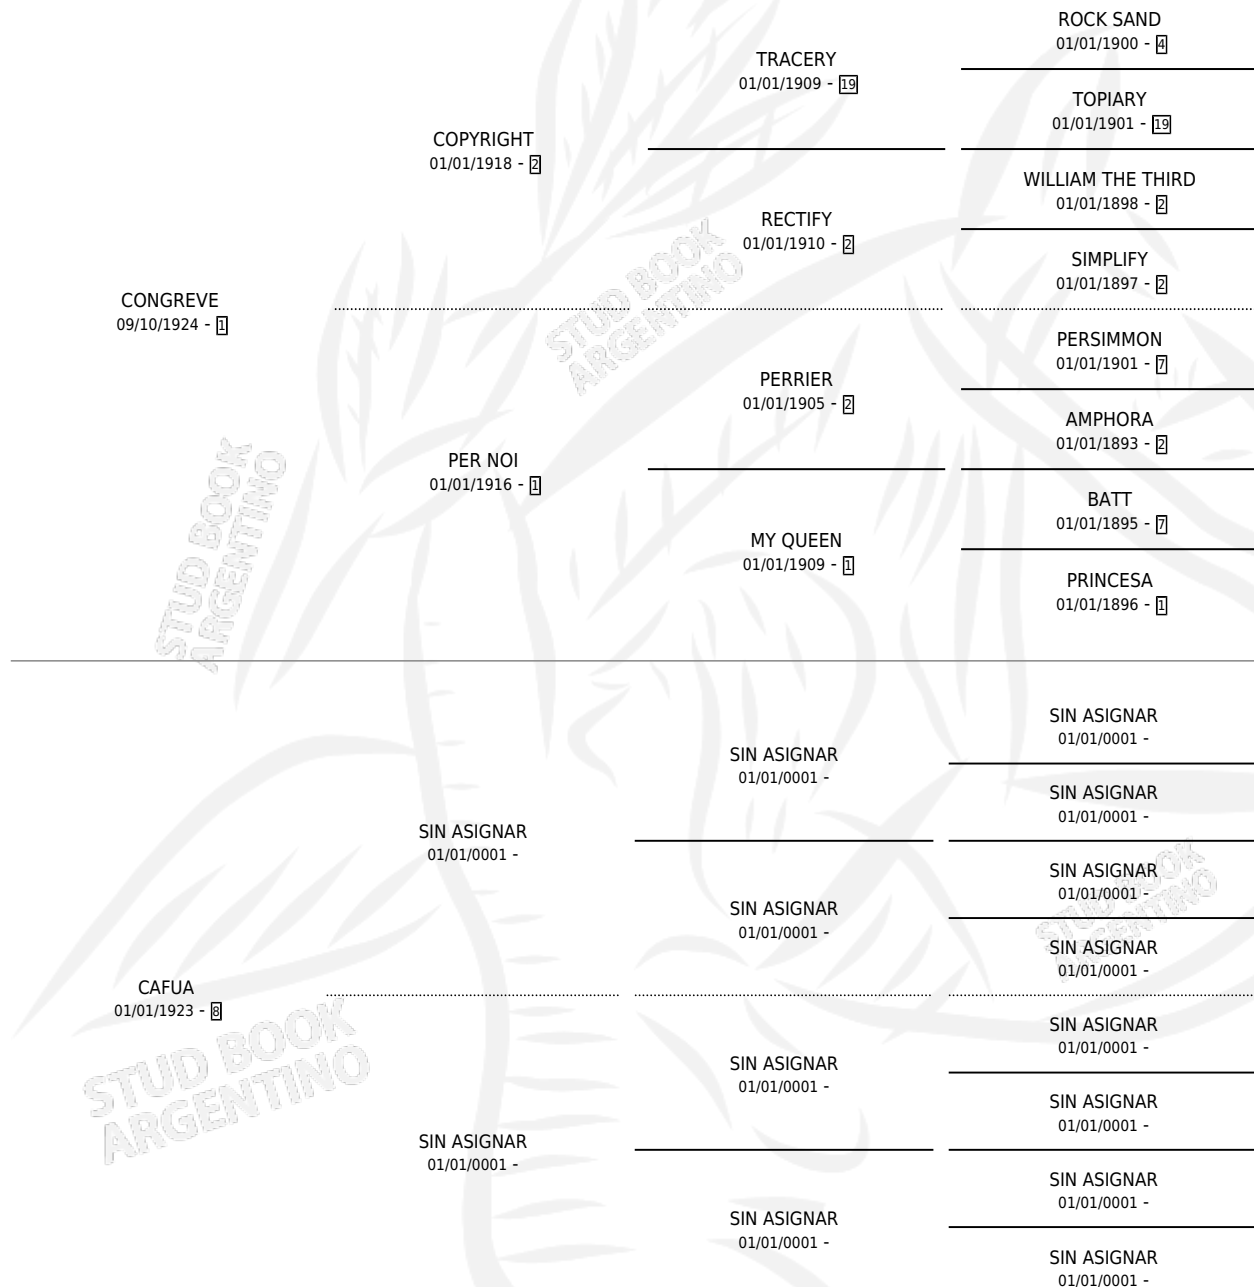

CANA

por CONGREVE y CAFUA por SIN ASIGNAR

Argentina · Hembra · Zaino · · 01/01/1933
Familia 8-b · Volumen 15

ESTADO

TIPIFICACIÓN SANGUÍNEA	X
TIPIFICACIÓN POR ADN	X
PASAPORTE	X
IDENTIFICACIÓN POR MICROCHIP	X
REPRODUCTOR	X

Lugar de nacimiento: Campo particular

Criador: Sin dato

~

HIJOS

	MACHOS	HEMBRAS
2 NACIERON	0	2
SIN ACTUACIONES		

PEDIGREE

CANA

Datos oficiales del Stud Book Argentino