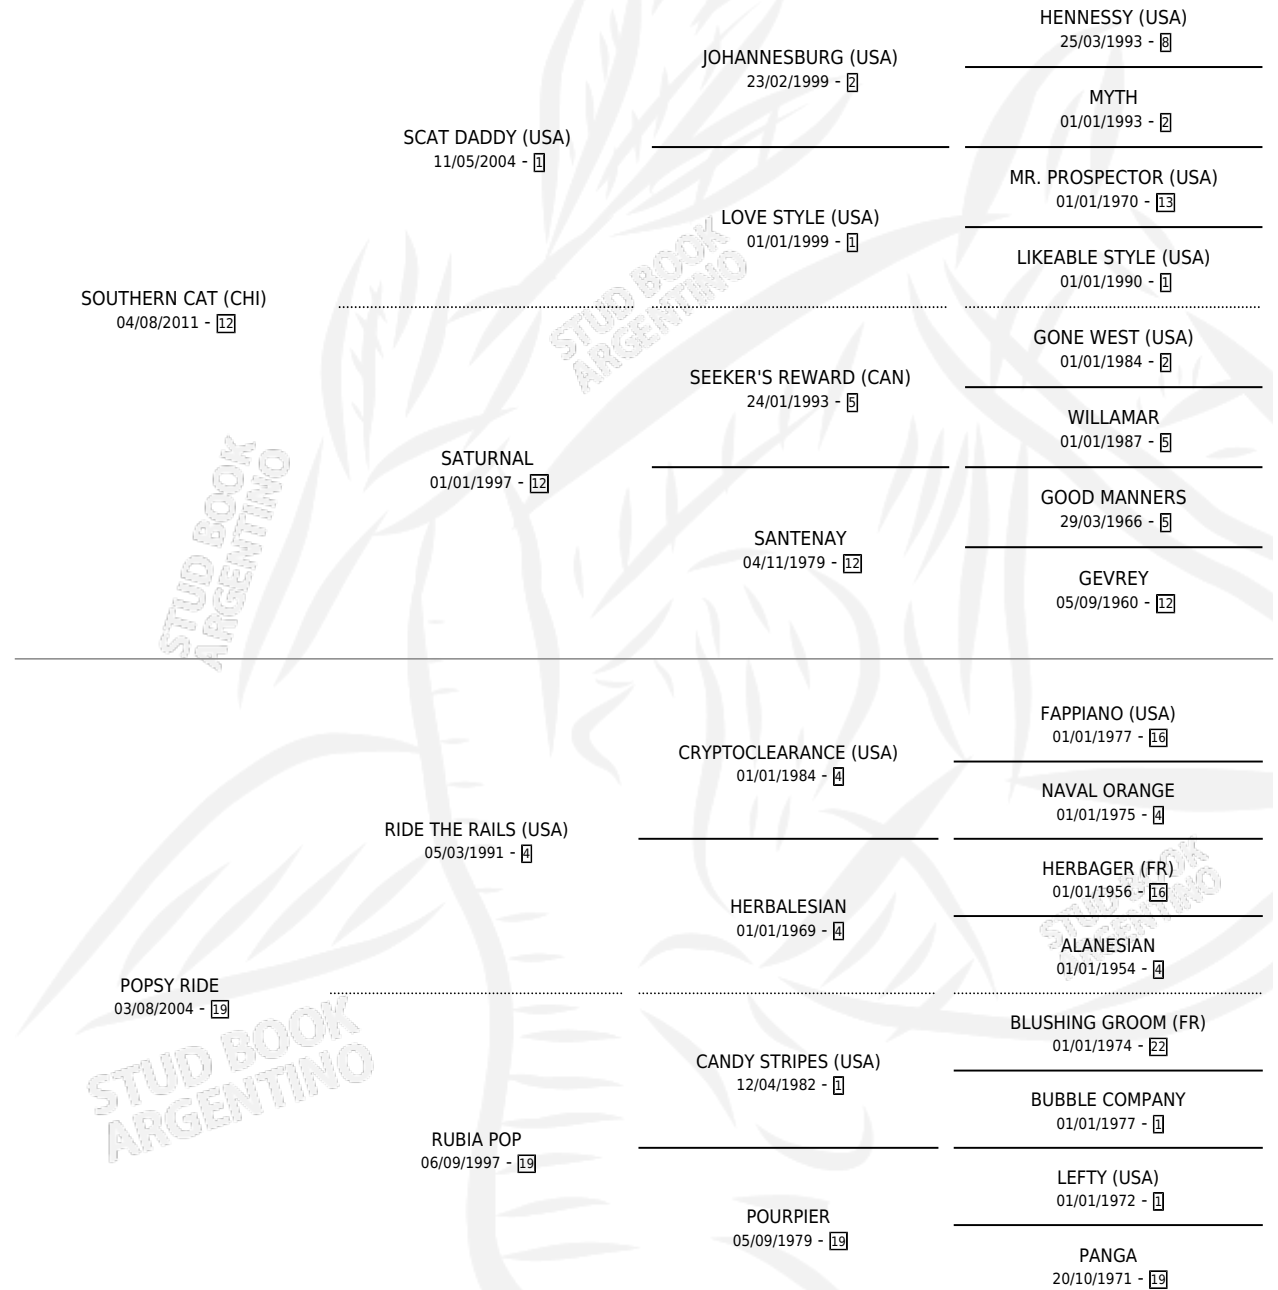

STEVEN POP

por SOUTHERN CAT (CHI) y POPY RIDE por RIDE THE RAILS (USA)

Argentina · Macho · Alazan · SP · 07/10/2024
Familia 19-c · Volumen 45

ESTADO

TIPIFICACIÓN SANGUÍNEA	X
TIPIFICACIÓN POR ADN	X
PASAPORTE	X
IDENTIFICACIÓN POR MICROCHIP	X
REPRODUCTOR	X

Lugar de nacimiento: Zoraida
Criador: Zoraida

PEDIGREE

STEVEN POP

Datos oficiales del Stud Book Argentino

Documento generado el 10/05/2026

studbook.org.ar