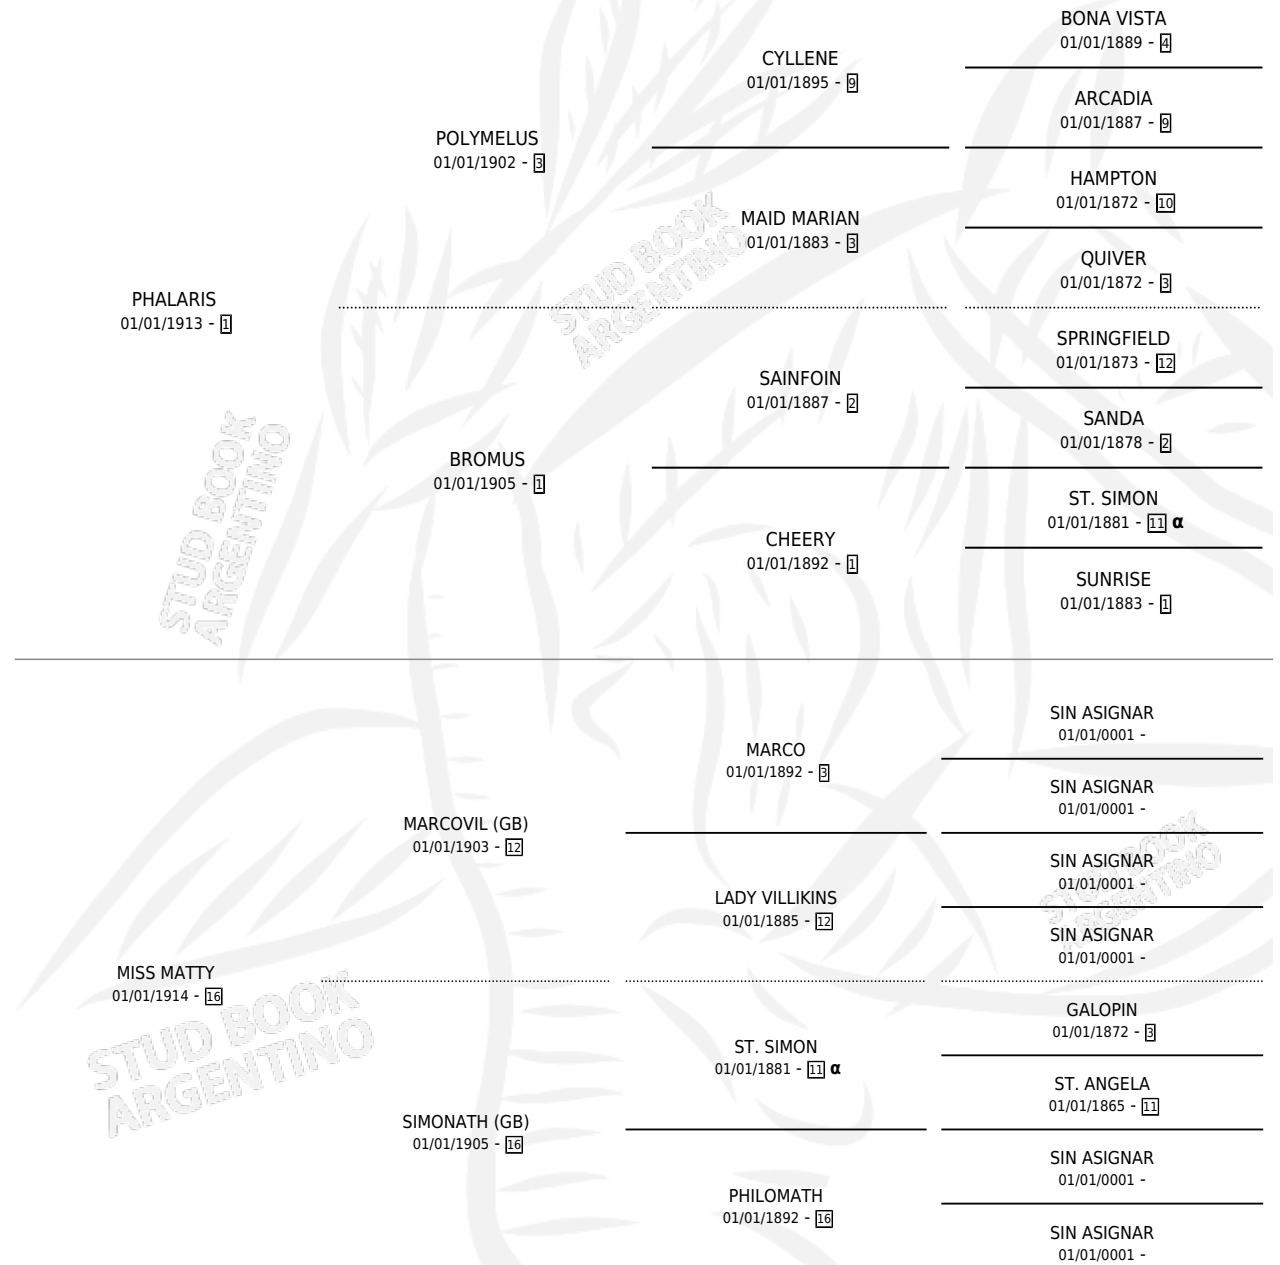

## PEDIGREE

por PHALARIS y MISS MATTY por MARCOVIL (GB)

Argentina · Macho · Zaino Colorado · SP · 01/01/1924  
Familia 16-f · Volumen 12

### ESTADO

TIPIFICACIÓN SANGUÍNEA	X
TIPIFICACIÓN POR ADN	X
PASAPORTE	X
IDENTIFICACIÓN POR MICROCHIP	X
REPRODUCTOR	X

**Lugar de nacimiento:** Campo particular

**Criador:** Sin dato

~

### HIJOS

	MACHOS	HEMBRAS
5 NACIERON	1	4
SIN ACTUACIONES		

INBREEDING : α