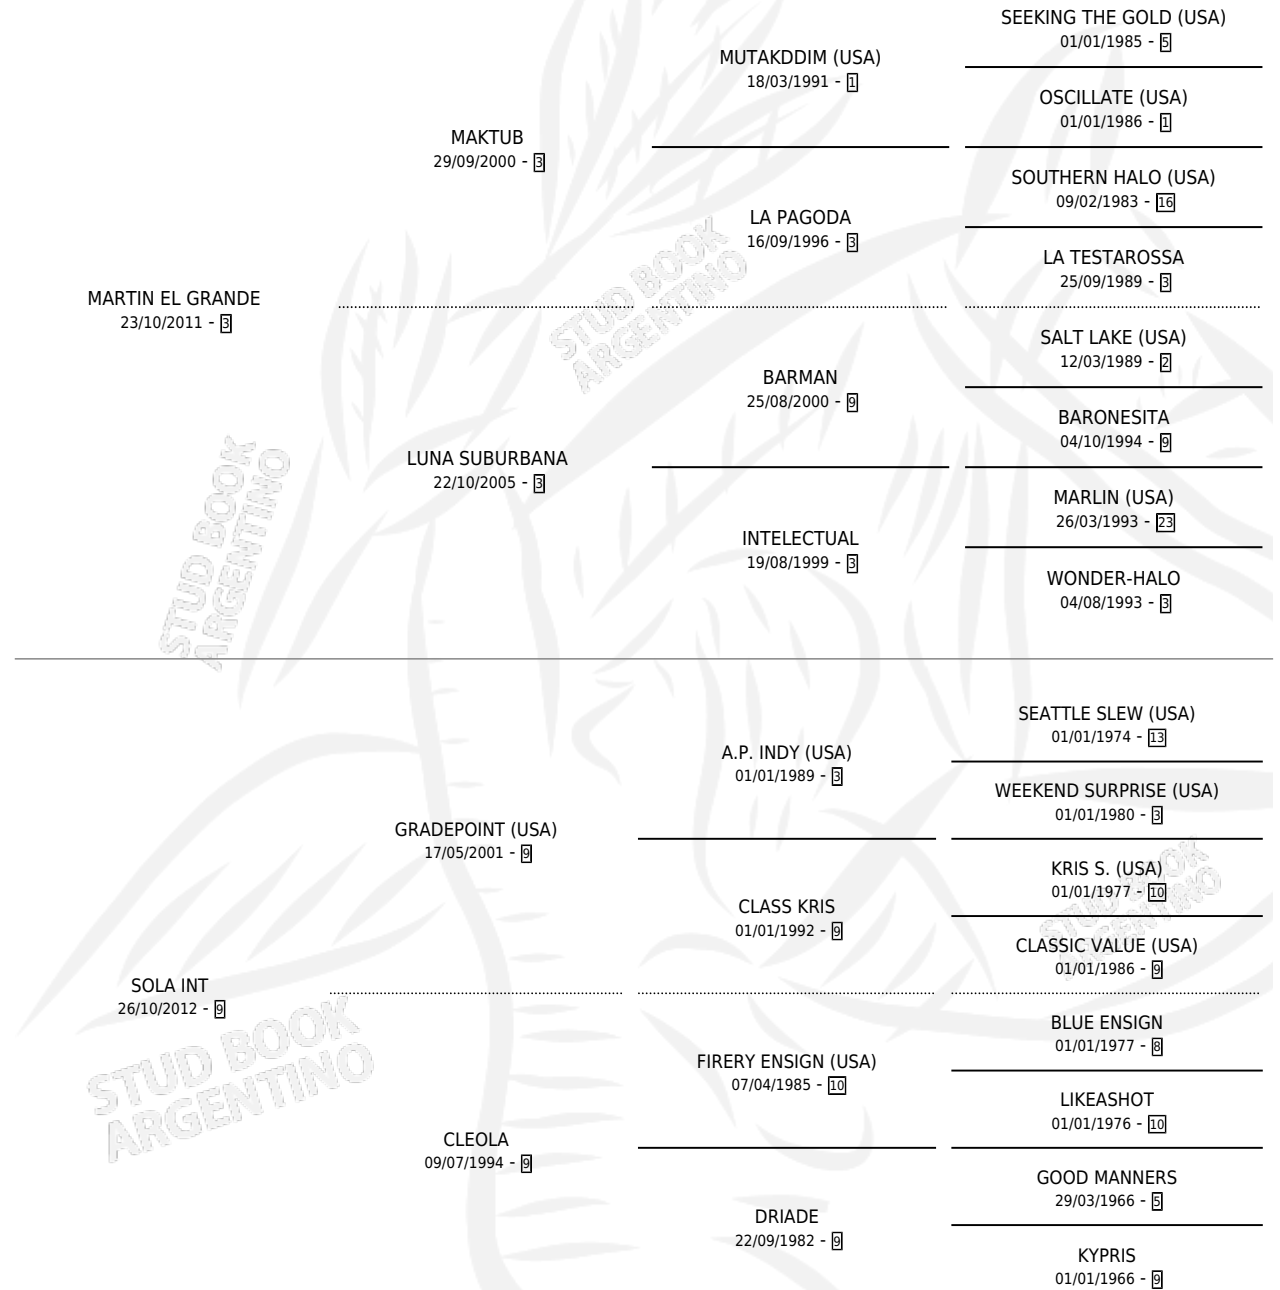

SOLA MARTY

por MARTIN EL GRANDE y SOLA INT por GRADEPOINT (USA)

Argentina · Hembra · Zaino · SP · 10/10/2024
Familia 9-g · Volumen 45

ESTADO

TIPIFICACIÓN SANGUÍNEA	X
TIPIFICACIÓN POR ADN	X
PASAPORTE	X
IDENTIFICACIÓN POR MICROCHIP	✓
REPRODUCTOR	X

Lugar de nacimiento: Doña Porota
Criador: Doña Porota

PEDIGREE

SOLA MARTY

Datos oficiales del Stud Book Argentino

Documento generado el 12/06/2026

studbook.org.ar