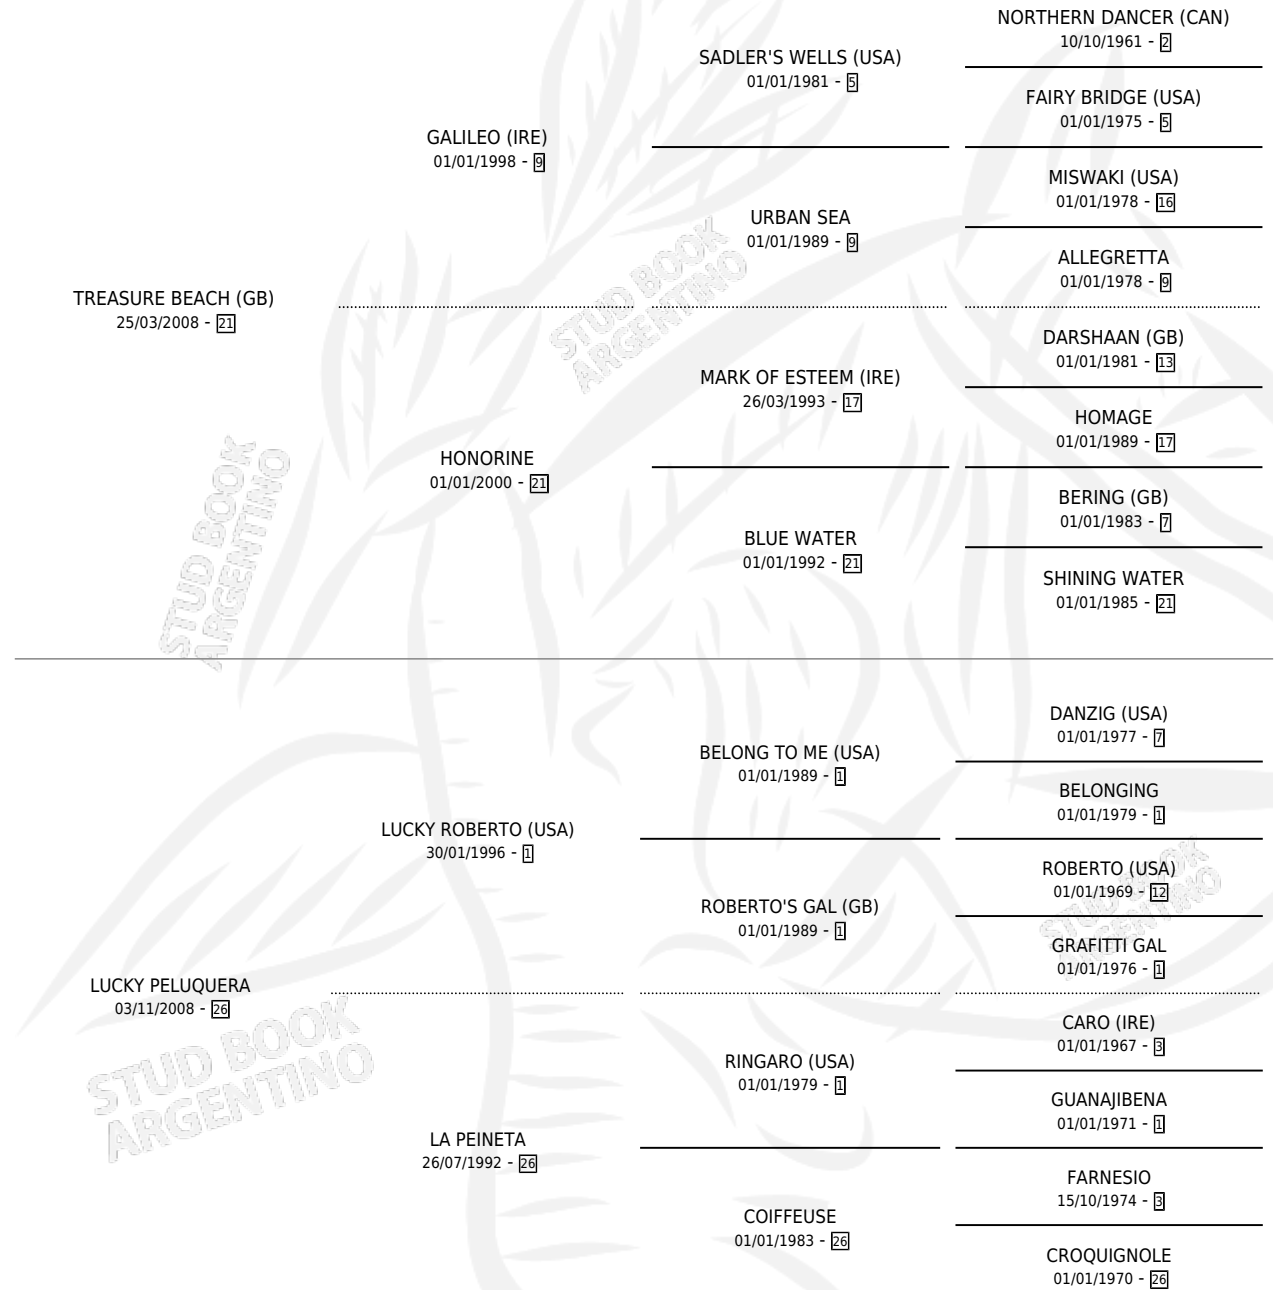

PELU BEACH

por **TREASURE BEACH (GB)** y **LUCKY PELUQUERA** por **LUCKY ROBERTO (USA)**

Argentina · Hembra · Tordillo · SP · 27/10/2024
Familia 26 · Volumen 45

ESTADO

TIPIFICACIÓN SANGUÍNEA	X
TIPIFICACIÓN POR ADN	X
PASAPORTE	X
IDENTIFICACIÓN POR MICROCHIP	X
REPRODUCTOR	X

Lugar de nacimiento: Chimpay

Criador: Haras Vacacion S.A. y Scalella Luis Alberto

PEDIGREE