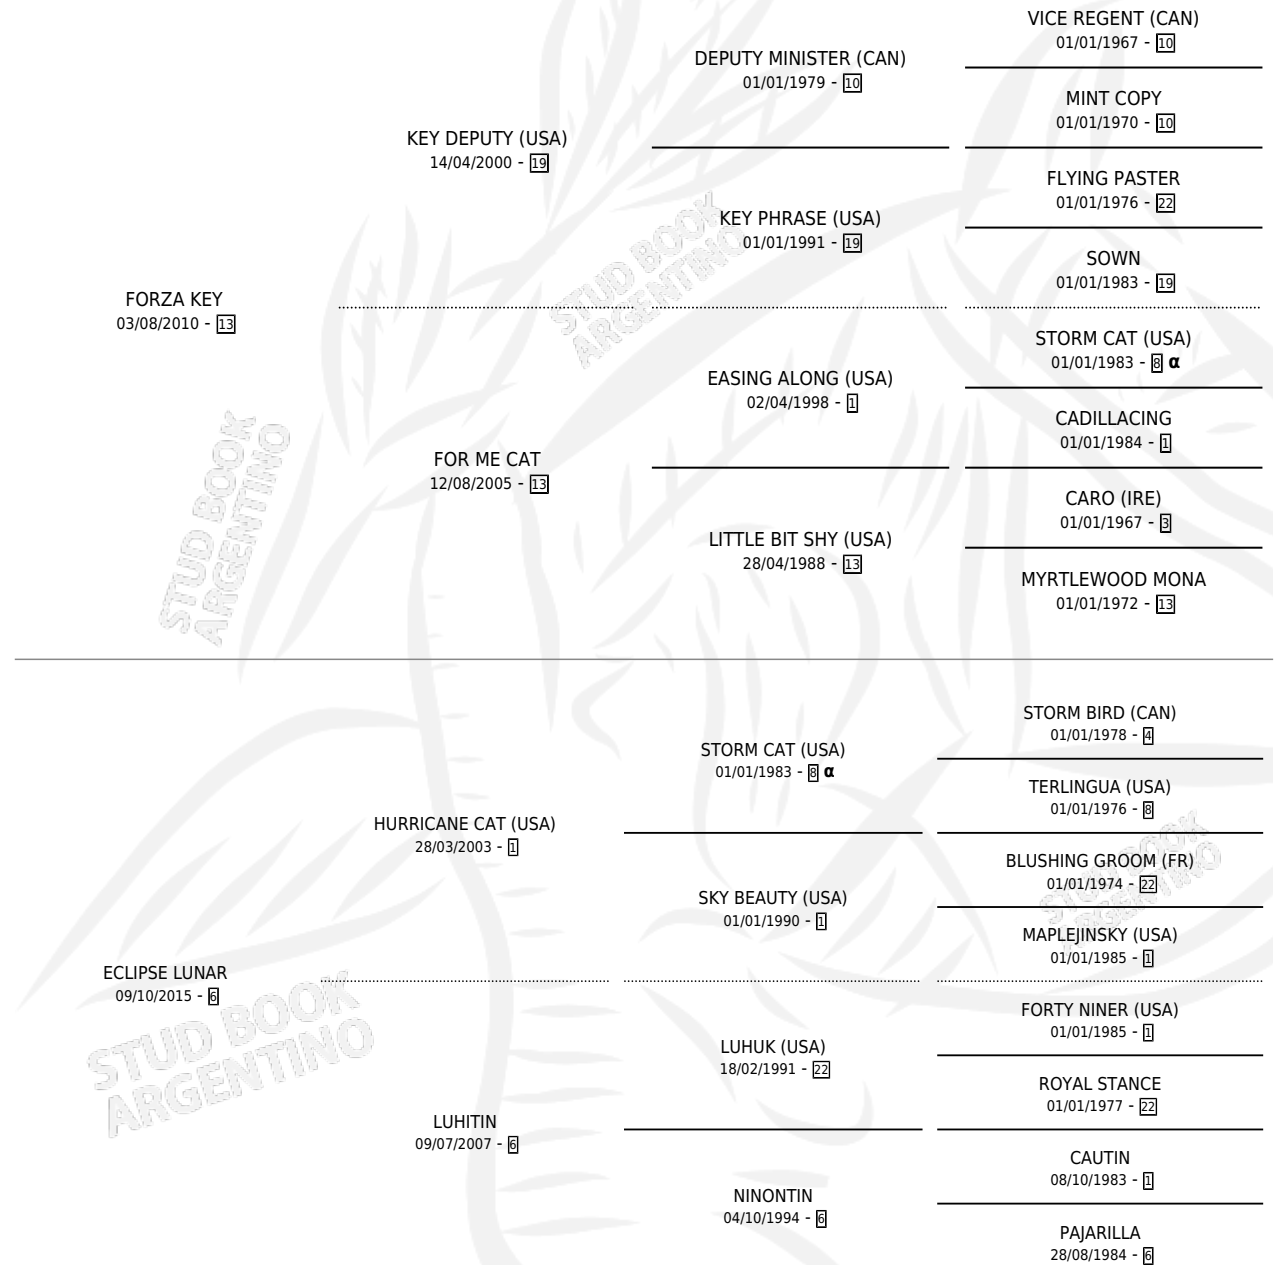

LOLI KEY

por FORZA KEY y ECLIPSE LUNAR por HURRICANE CAT (USA)

Argentina · Macho · Zaino · SP · 10/10/2024
Familia 6-f · Volumen 45

ESTADO

TIPIFICACIÓN SANGUÍNEA	X
TIPIFICACIÓN POR ADN	X
PASAPORTE	X
IDENTIFICACIÓN POR MICROCHIP	X
REPRODUCTOR	X

Lugar de nacimiento: La Blanca
Criador: Stieben Hector Edgardo

PEDIGREE

INBREEDING : α

LOLI KEY

Datos oficiales del Stud Book Argentino

Documento generado el 05/05/2026

studbook.org.ar