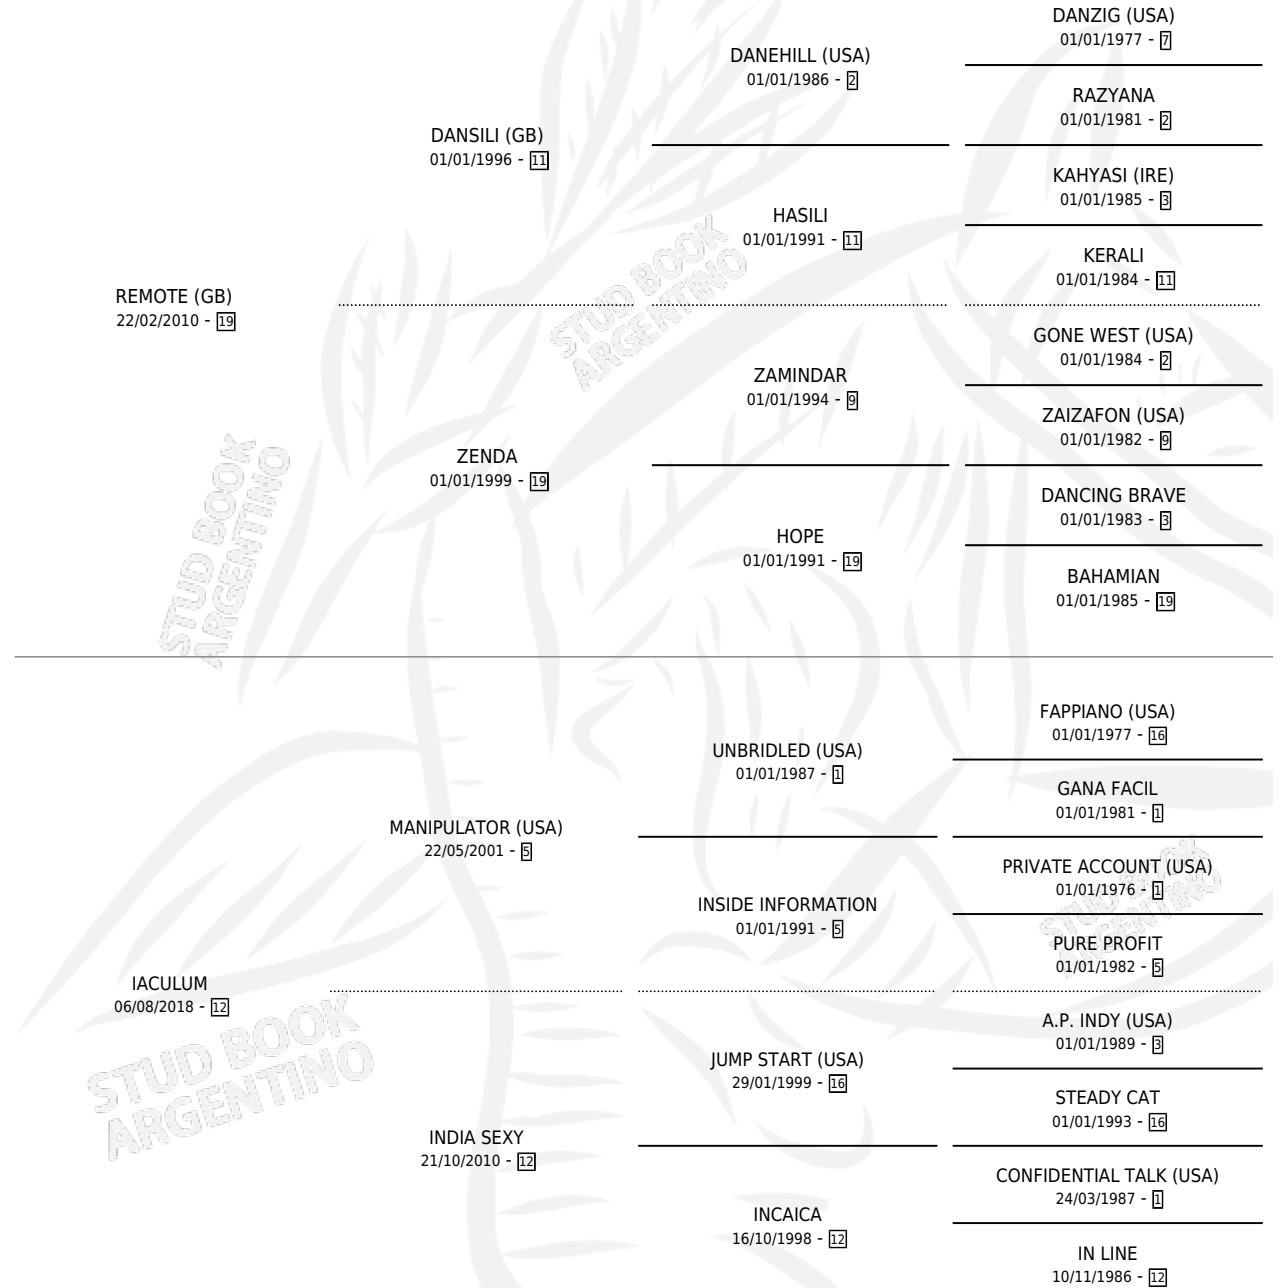

CORAZON DE INDIO

por REMOTE (GB) y IACULUM por MANIPULATOR (USA)

Argentina · Macho · Zaino · SP · 11/10/2024
Familia 12-d · Volumen 45

ESTADO

TIPIFICACIÓN SANGUÍNEA	X
TIPIFICACIÓN POR ADN	X
PASAPORTE	X
IDENTIFICACIÓN POR MICROCHIP	✓
REPRODUCTOR	X

Lugar de nacimiento: Don Federico

Criador: Ledezma Pedro Ignacio

PEDIGREE

CORAZON DE INDIO

Datos oficiales del Stud Book Argentino

Documento generado el 04/05/2026

studbook.org.ar