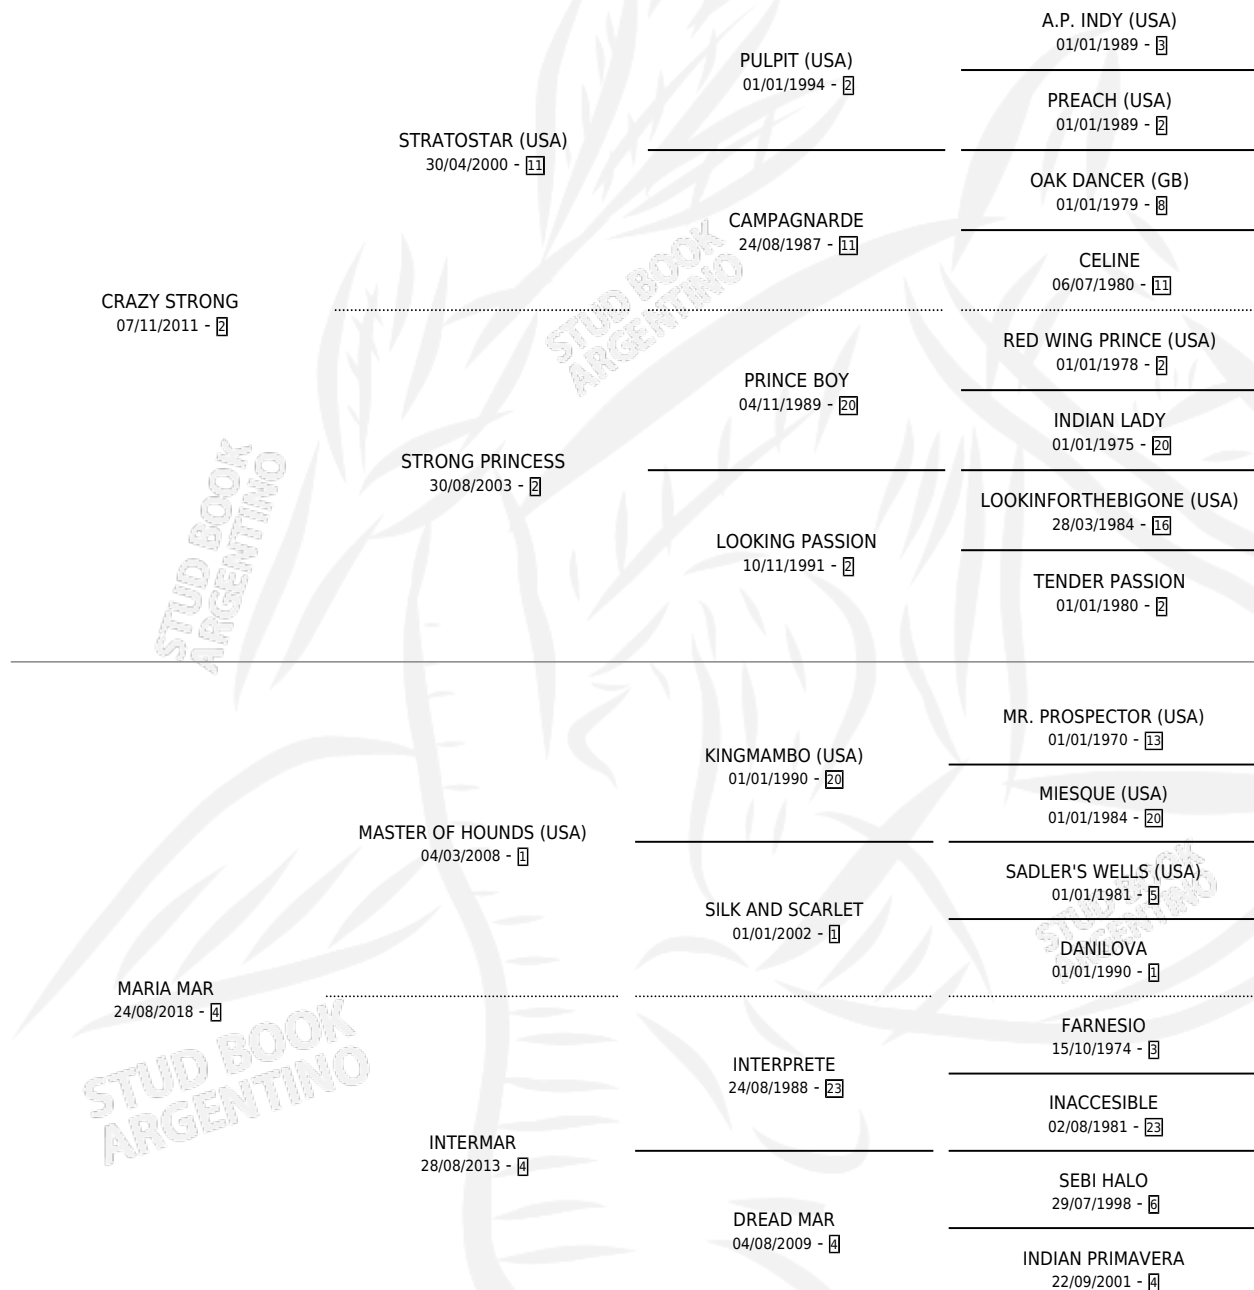

ESTAS CRAZY MARIA

por **CRAZY STRONG** y **MARIA MAR** por **MASTER OF HOUNDS (USA)**

Argentina · Hembra · Zaino · SP · 05/10/2024
Familia 4-m · Volumen 45

ESTADO

| | |
|------------------------------|---|
| TIPIFICACIÓN SANGUÍNEA | X |
| TIPIFICACIÓN POR ADN | X |
| PASAPORTE | X |
| IDENTIFICACIÓN POR MICROCHIP | ✓ |
| REPRODUCTOR | X |

Lugar de nacimiento: Loma Linda
Criador: Pujol Gabriel Pedro

PEDIGREE

ESTAS CRAZY MARIA

Datos oficiales del Stud Book Argentino

Documento generado el 12/05/2026

studbook.org.ar