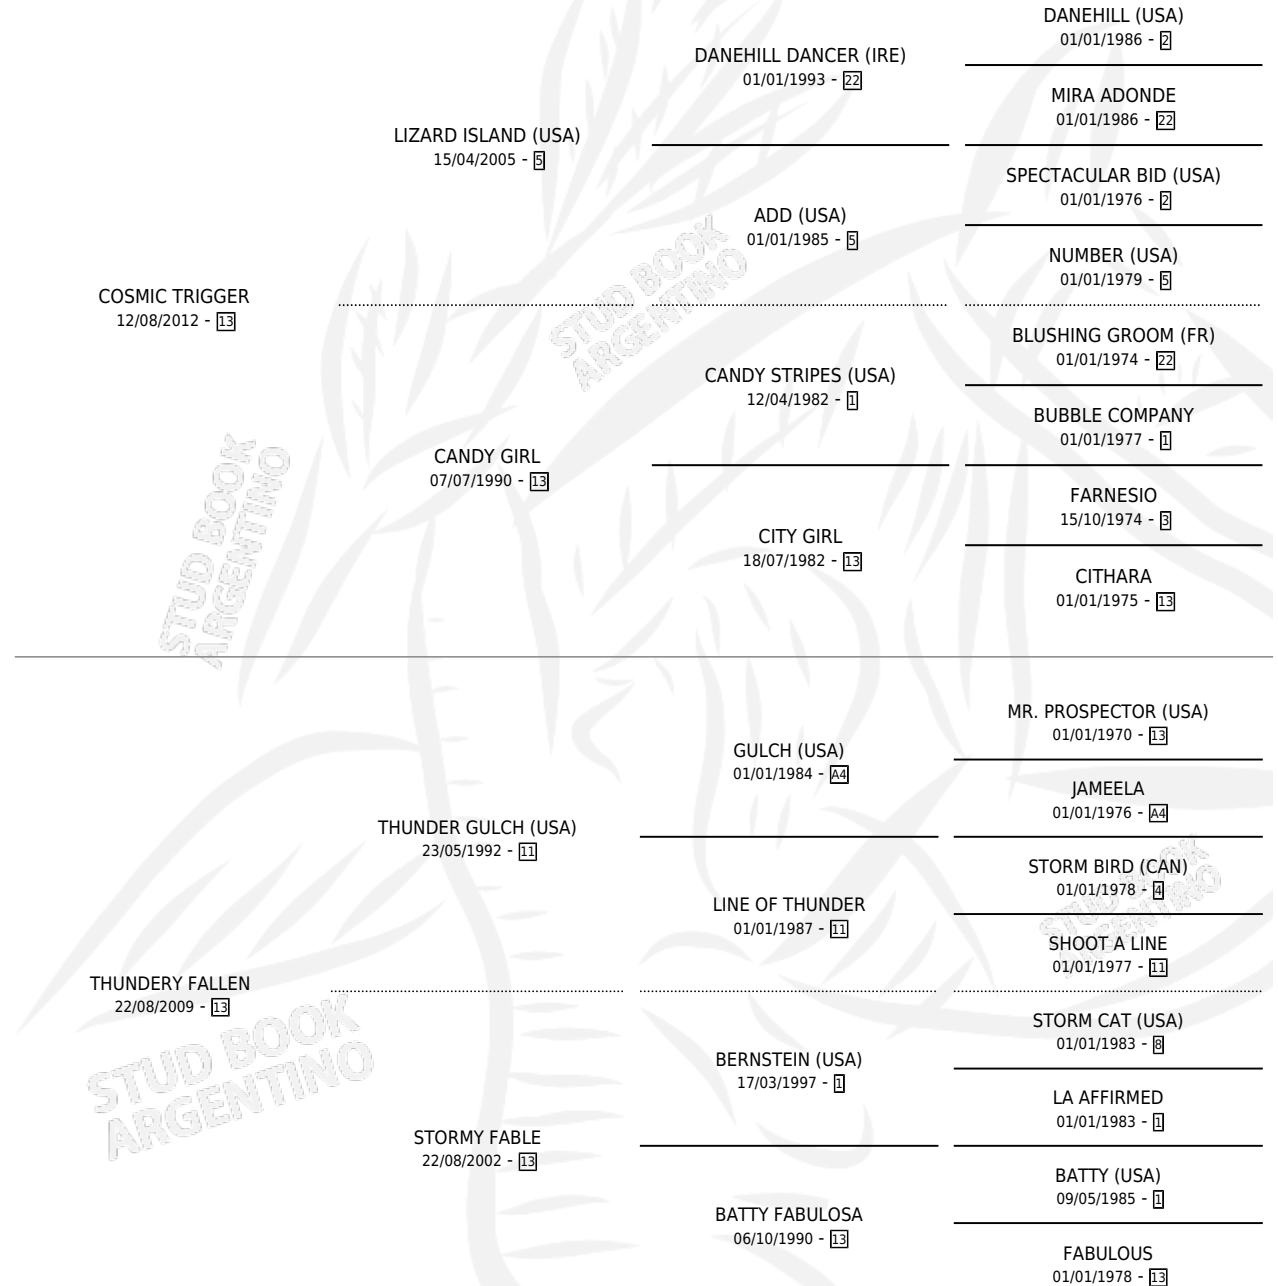

CANDY DOBLE

por **COSMIC TRIGGER** y **THUNDERY FALLEN** por
THUNDER GULCH (USA)

Argentina · Macho · Alazan · SP · 17/10/2024
Familia 13-c · Volumen 45

ESTADO

TIPIFICACIÓN SANGUÍNEA	X
TIPIFICACIÓN POR ADN	✓
PASAPORTE	✓
IDENTIFICACIÓN POR MICROCHIP	✓
REPRODUCTOR	X

Lugar de nacimiento: Abolengo
Criador: Abolengo

PEDIGREE

CANDY DOBLE

Datos oficiales del Stud Book Argentino

Documento generado el 14/05/2026

studbook.org.ar