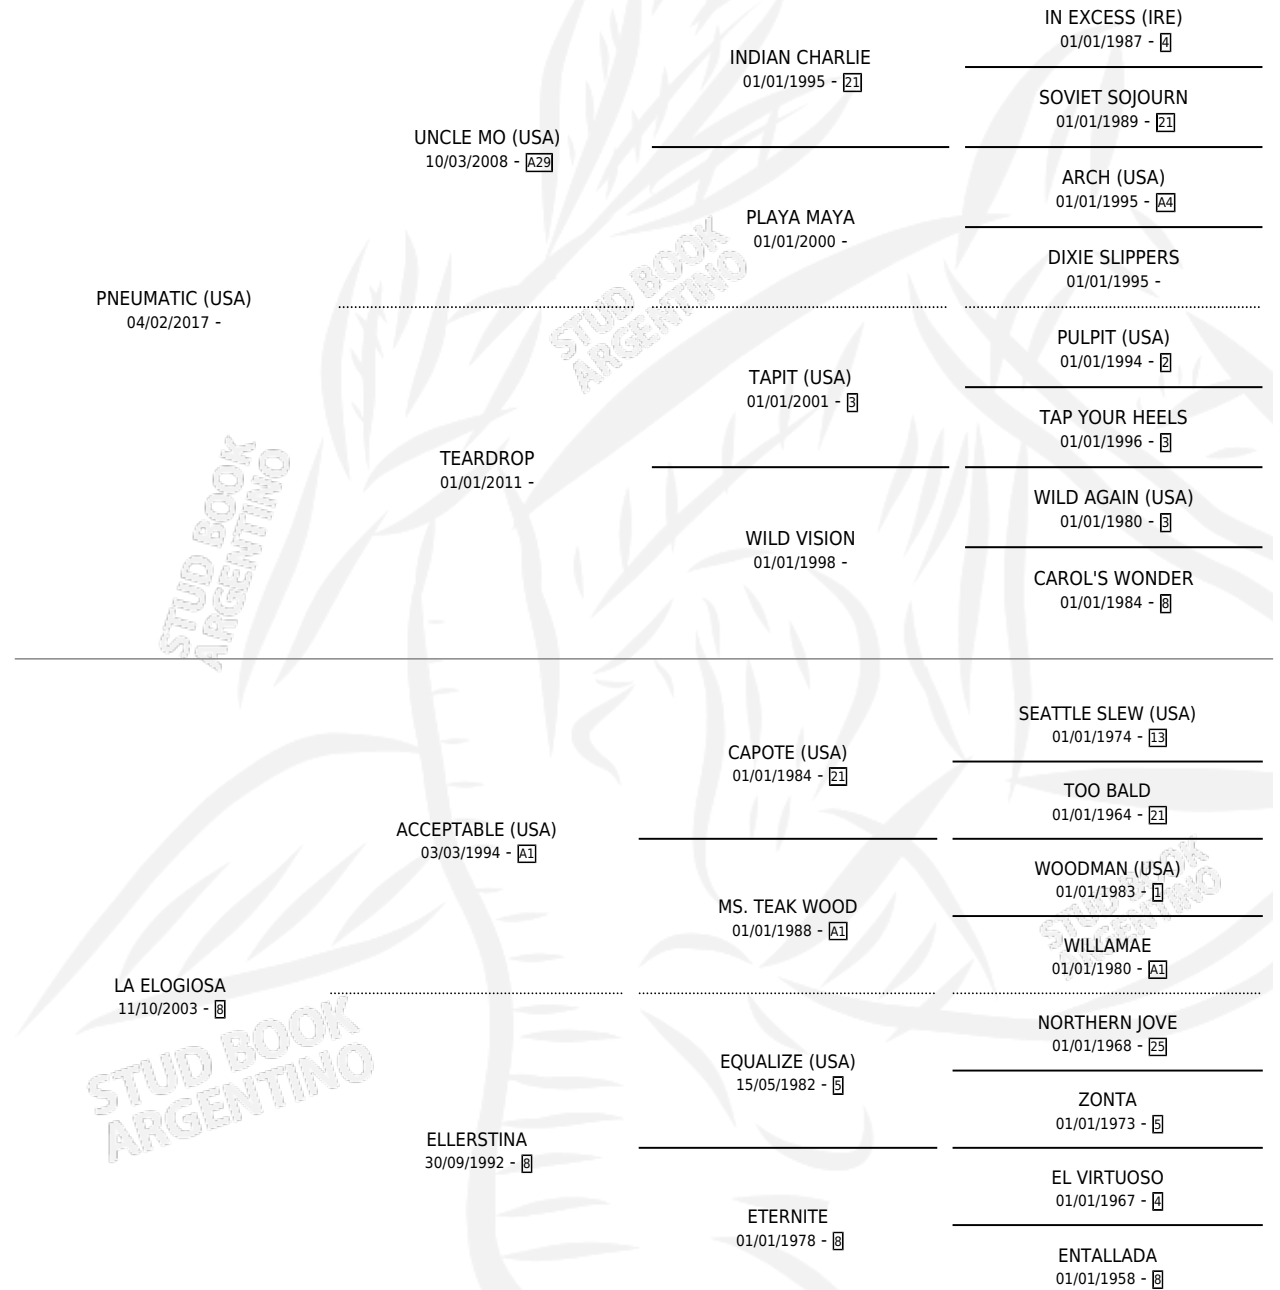

LA ELOISA

por **PNEUMATIC (USA)** y **LA ELOGIOSA** por **ACCEPTABLE (USA)**

Argentina · Hembra · Tordillo · SP · 17/10/2024
Familia 8-j · Volumen 45

ESTADO

TIPIFICACIÓN SANGUÍNEA	X
TIPIFICACIÓN POR ADN	X
PASAPORTE	X
IDENTIFICACIÓN POR MICROCHIP	X
REPRODUCTOR	X

Lugar de nacimiento: Abolengo
Criador: Abolengo

PEDIGREE

LA ELOISA

Datos oficiales del Stud Book Argentino

Documento generado el 09/05/2026

studbook.org.ar