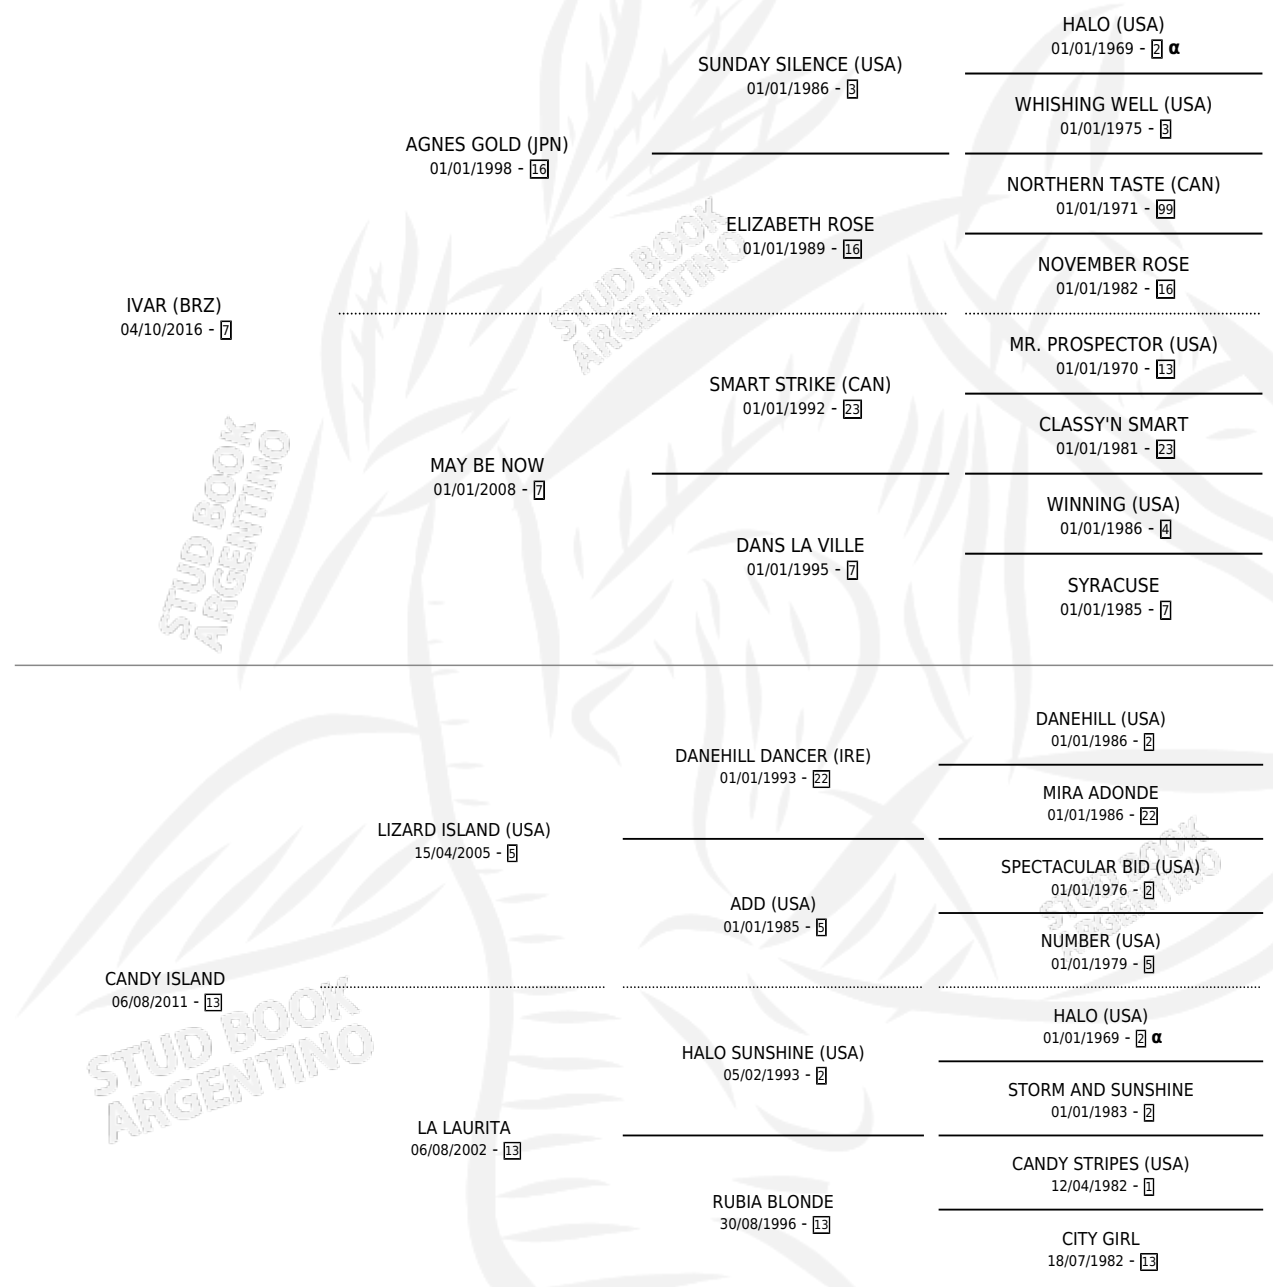

CAPITAN MICA

por **IVAR (BRZ)** y **CANDY ISLAND** por **LIZARD ISLAND (USA)**

Argentina · Macho · Zaino · SP · 20/10/2024
Familia 13-c · Volumen 45

ESTADO

TIPIFICACIÓN SANGUÍNEA	X
TIPIFICACIÓN POR ADN	✓
PASAPORTE	✓
IDENTIFICACIÓN POR MICROCHIP	✓
REPRODUCTOR	X

Lugar de nacimiento: Abolengo
Criador: Abolengo

PEDIGREE

INBREEDING : α

CAPITAN MICA

Datos oficiales del Stud Book Argentino

Documento generado el 11/05/2026

studbook.org.ar