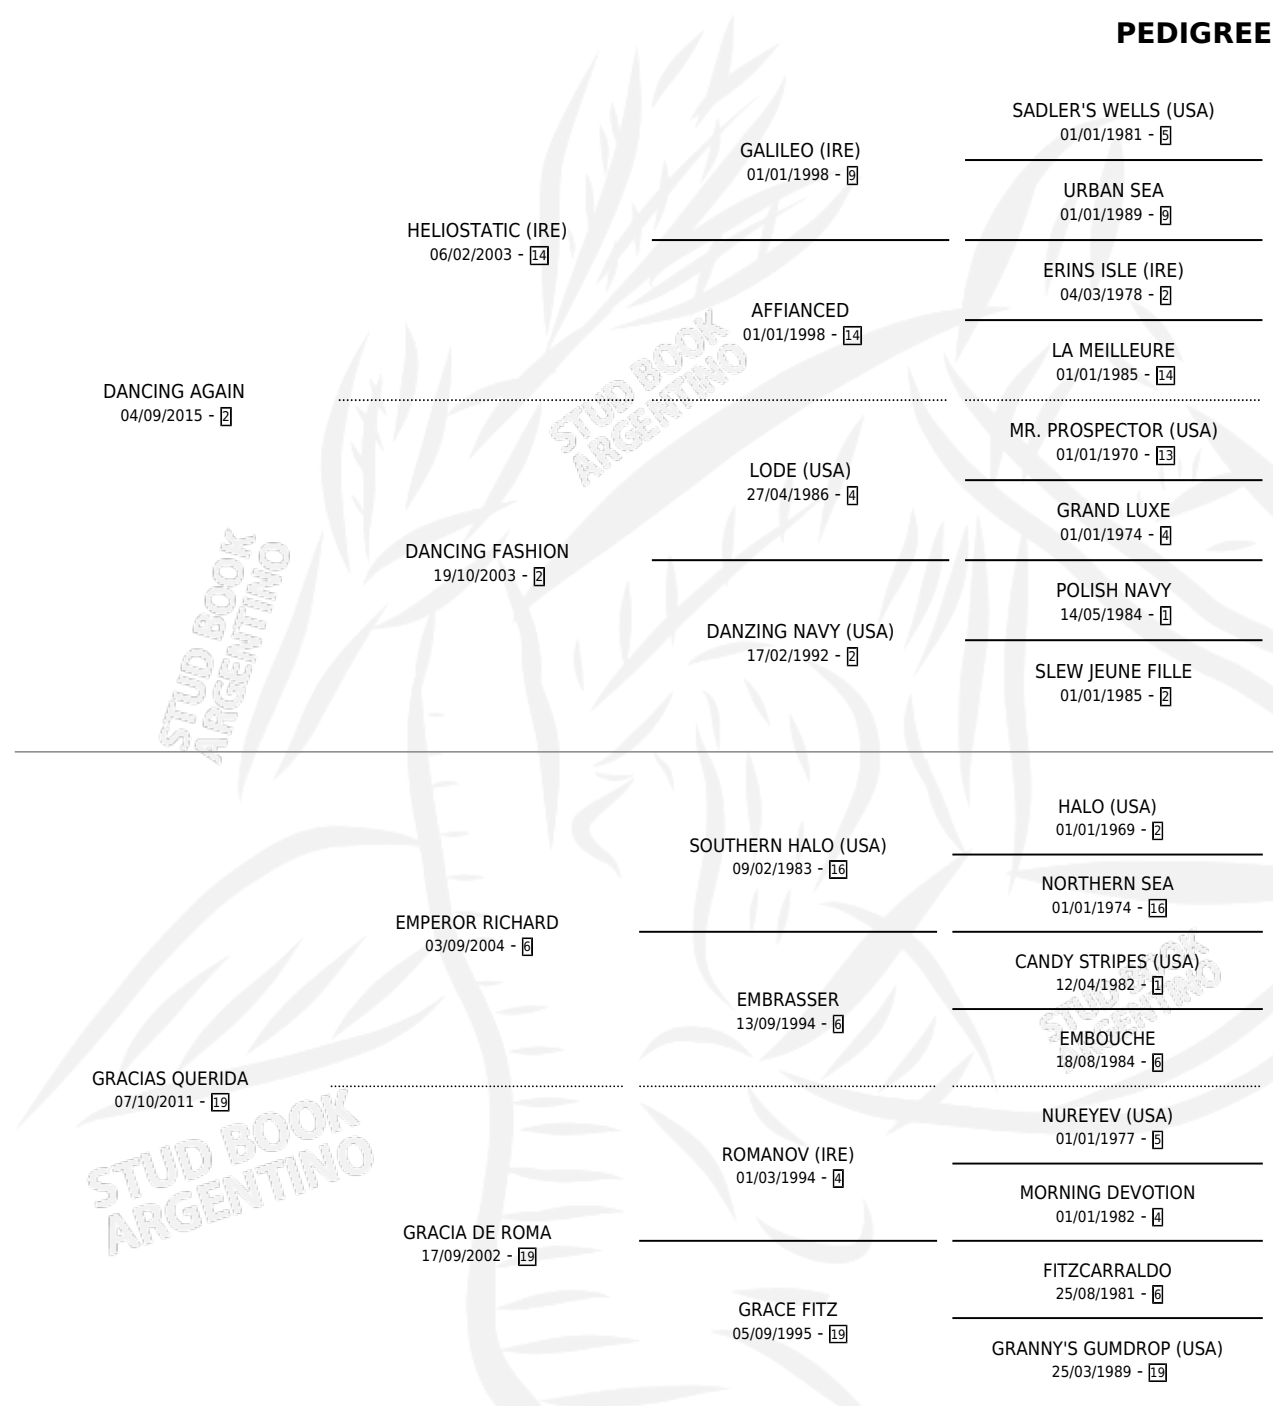

PILCHA GAUCHA

por **DANCING AGAIN** y **GRACIAS QUERIDA** por **EMPEROR RICHARD**

Argentina · Macho · Zaino · SP · 10/10/2024
Familia 19-c · Volumen 45

ESTADO

TIPIFICACIÓN SANGUÍNEA	X
TIPIFICACIÓN POR ADN	X
PASAPORTE	X
IDENTIFICACIÓN POR MICROCHIP	X
REPRODUCTOR	X

Lugar de nacimiento: Sanlucar
Criador: Sanlucar

PEDIGREE

PILCHA GAUCHA

Datos oficiales del Stud Book Argentino

Documento generado el 06/05/2026

studbook.org.ar