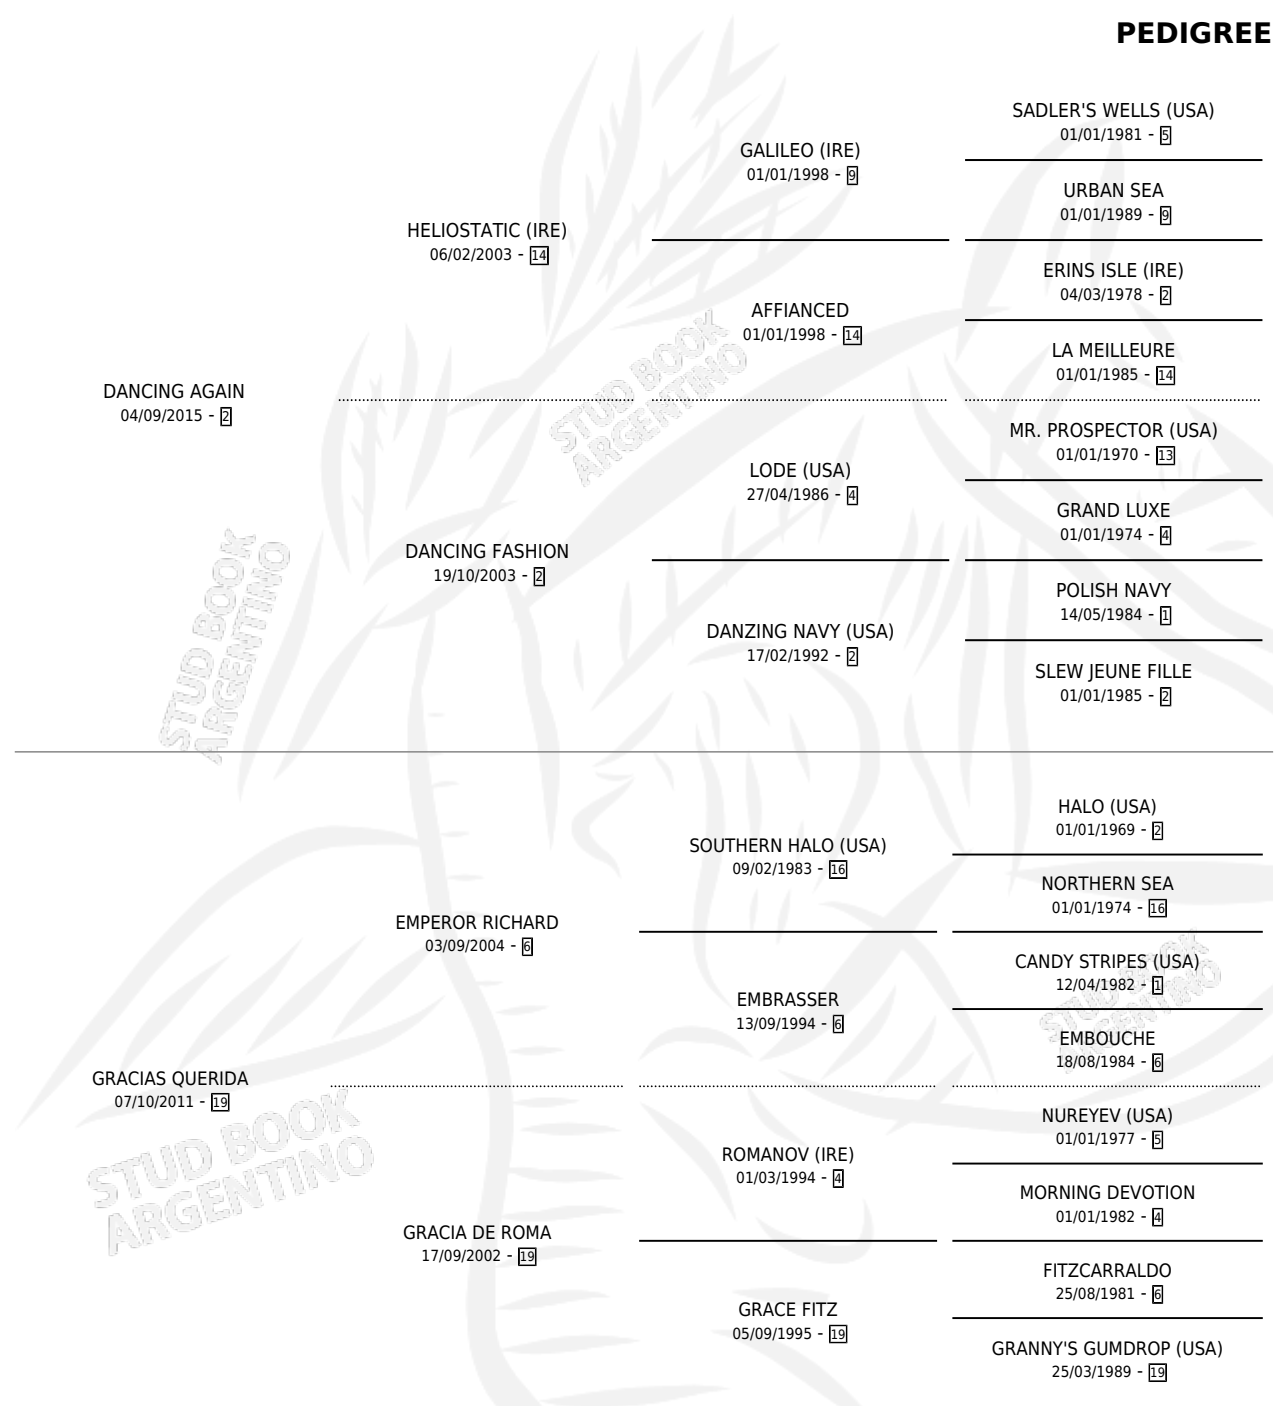

PILCHA GAUCHA

por **DANCING AGAIN** y **GRACIAS QUERIDA** por **EMPEROR RICHARD**

Argentina · Macho · Zaino · SP · 10/10/2024
Familia 19-c · Volumen 45

ESTADO

TIPIFICACIÓN SANGUÍNEA	X
TIPIFICACIÓN POR ADN	X
PASAPORTE	X
IDENTIFICACIÓN POR MICROCHIP	X
REPRODUCTOR	X

Lugar de nacimiento: Sanlucar
Criador: Sanlucar

PEDIGREE

PILCHA GAUCHA

Datos oficiales del Stud Book Argentino

Documento generado el 20/06/2025

studbook.org.ar