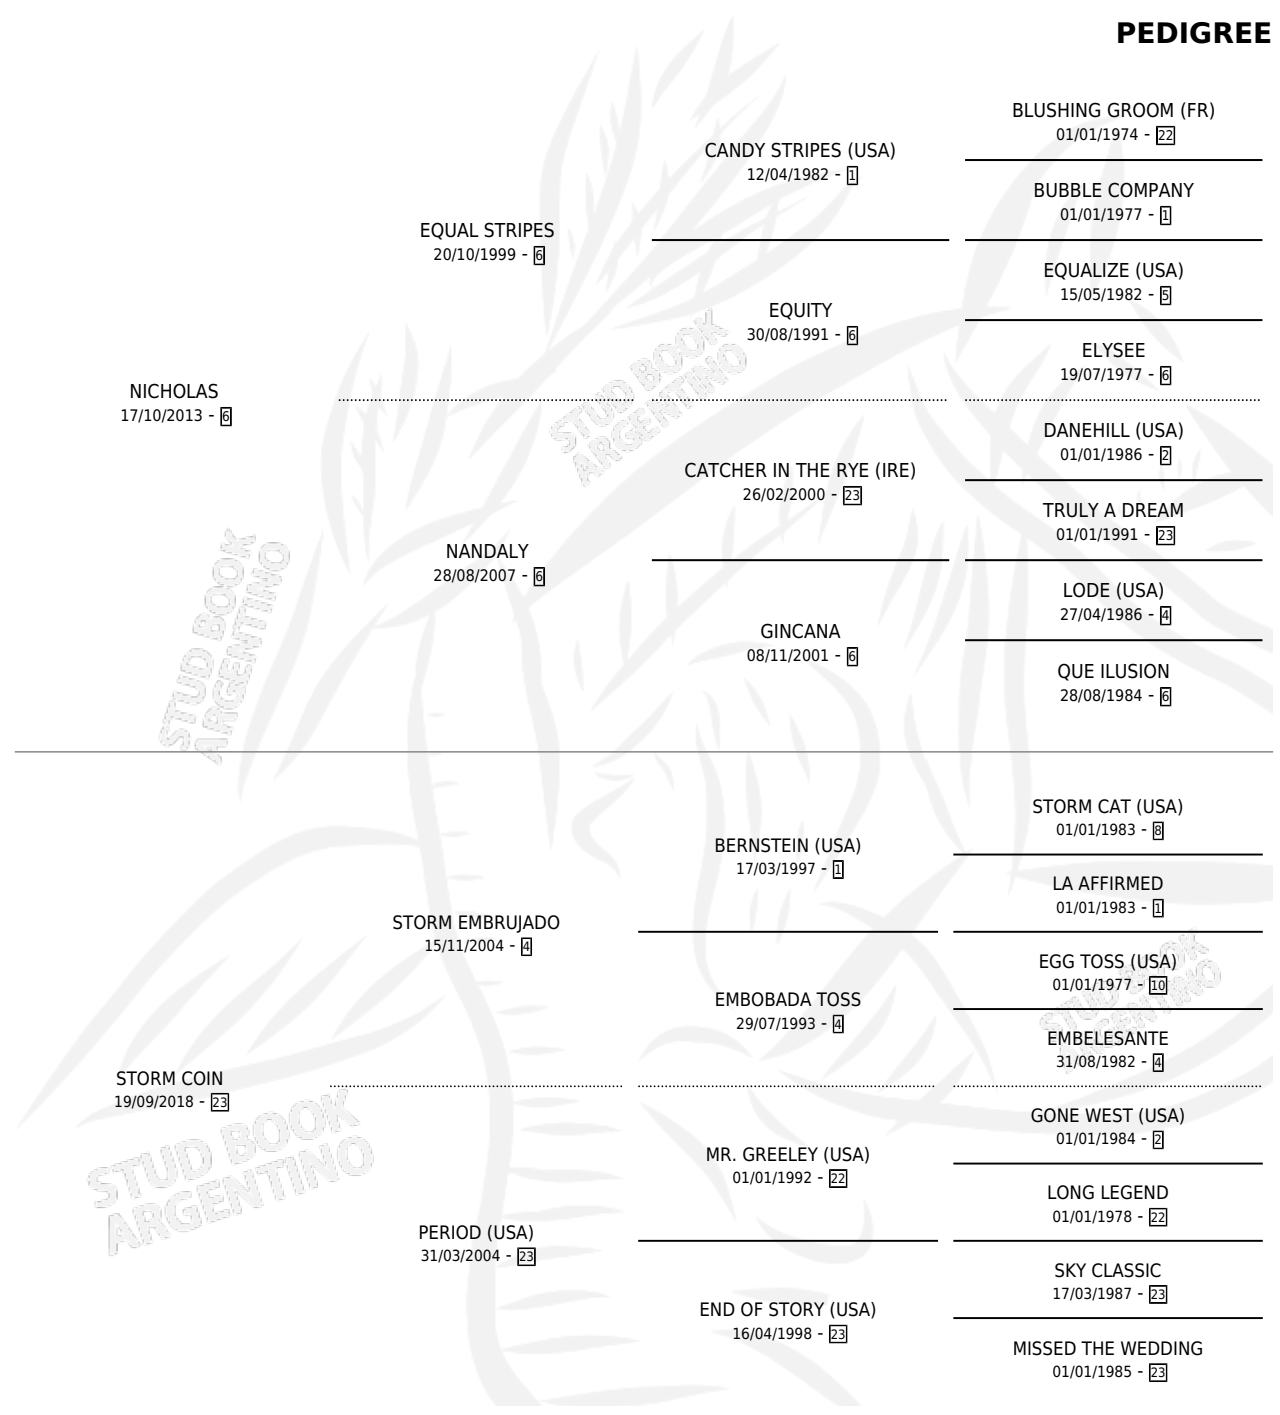

PISTACHERA

por NICHOLAS y STORM COIN por STORM EMBRUJADO

Argentina · Hembra · Zaino Colorado · SP · 07/09/2024
Familia 23-b · Volumen 45

ESTADO

TIPIFICACIÓN SANGUÍNEA	X
TIPIFICACIÓN POR ADN	✓
PASAPORTE	X
IDENTIFICACIÓN POR MICROCHIP	✓
REPRODUCTOR	X

Lugar de nacimiento: El Mallin

Criador: Haras El Mallin S.A. y Antonio Hector Eduardo

PEDIGREE

PISTACHERA

Datos oficiales del Stud Book Argentino

Documento generado el 05/05/2026

studbook.org.ar