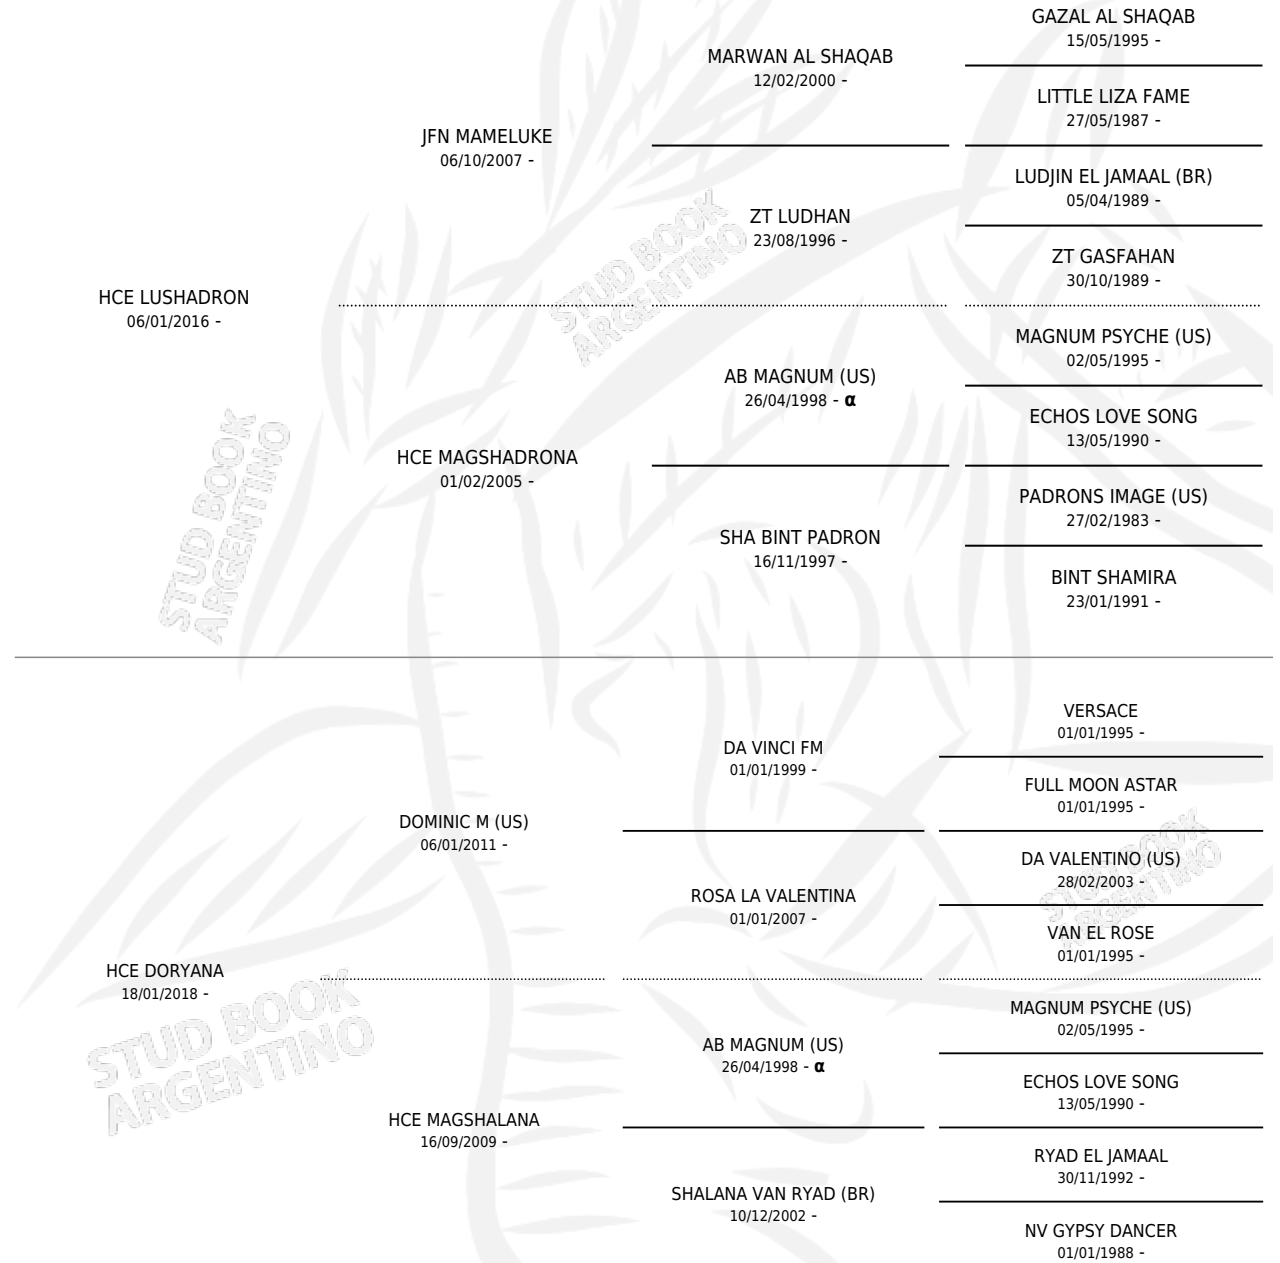

# HCE LUDORYANA

por HCE LUSHADRON y HCE DORYANA por DOMINIC M (US)

Argentina · Hembra · Zaino Colorado · AP · 11/10/2024  
Familia · Volumen 45

## ESTADO

TIPIFICACIÓN SANGUÍNEA	X
TIPIFICACIÓN POR ADN	X
PASAPORTE	X
IDENTIFICACIÓN POR MICROCHIP	X
REPRODUCTOR	X

**Lugar de nacimiento:** Cuatro Estrellas

**Criador:** Cuatro Estrellas

## PEDIGREE

INBREEDING :  $\alpha$