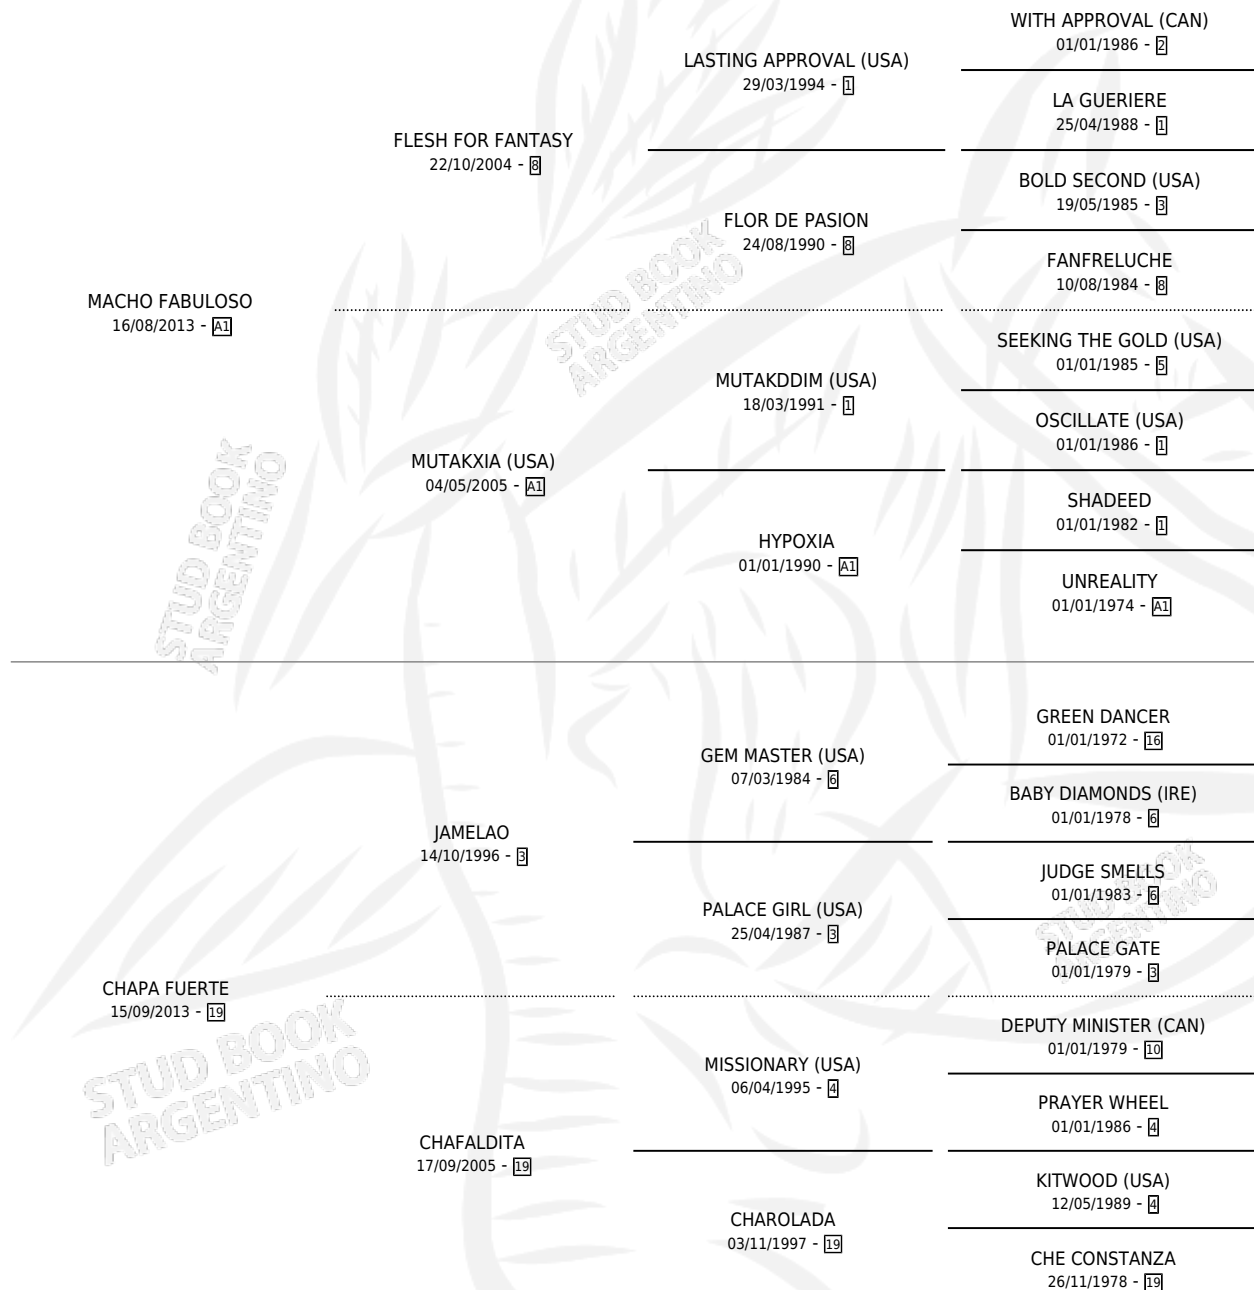

VIEJA CHAPADORA

por MACHO FABULOSO y CHAPA FUERTE por JAMELAO

Argentina · Hembra · Alazan · SP · 01/11/2024
Familia 19-c · Volumen 45

ESTADO

TIPIFICACIÓN SANGUÍNEA	X
TIPIFICACIÓN POR ADN	X
PASAPORTE	X
IDENTIFICACIÓN POR MICROCHIP	X
REPRODUCTOR	X

Lugar de nacimiento: Tio Mundo

Criador: Castañeda Heber Gustavo

PEDIGREE

VIEJA CHAPADORA

Datos oficiales del Stud Book Argentino

Documento generado el 15/05/2026

studbook.org.ar