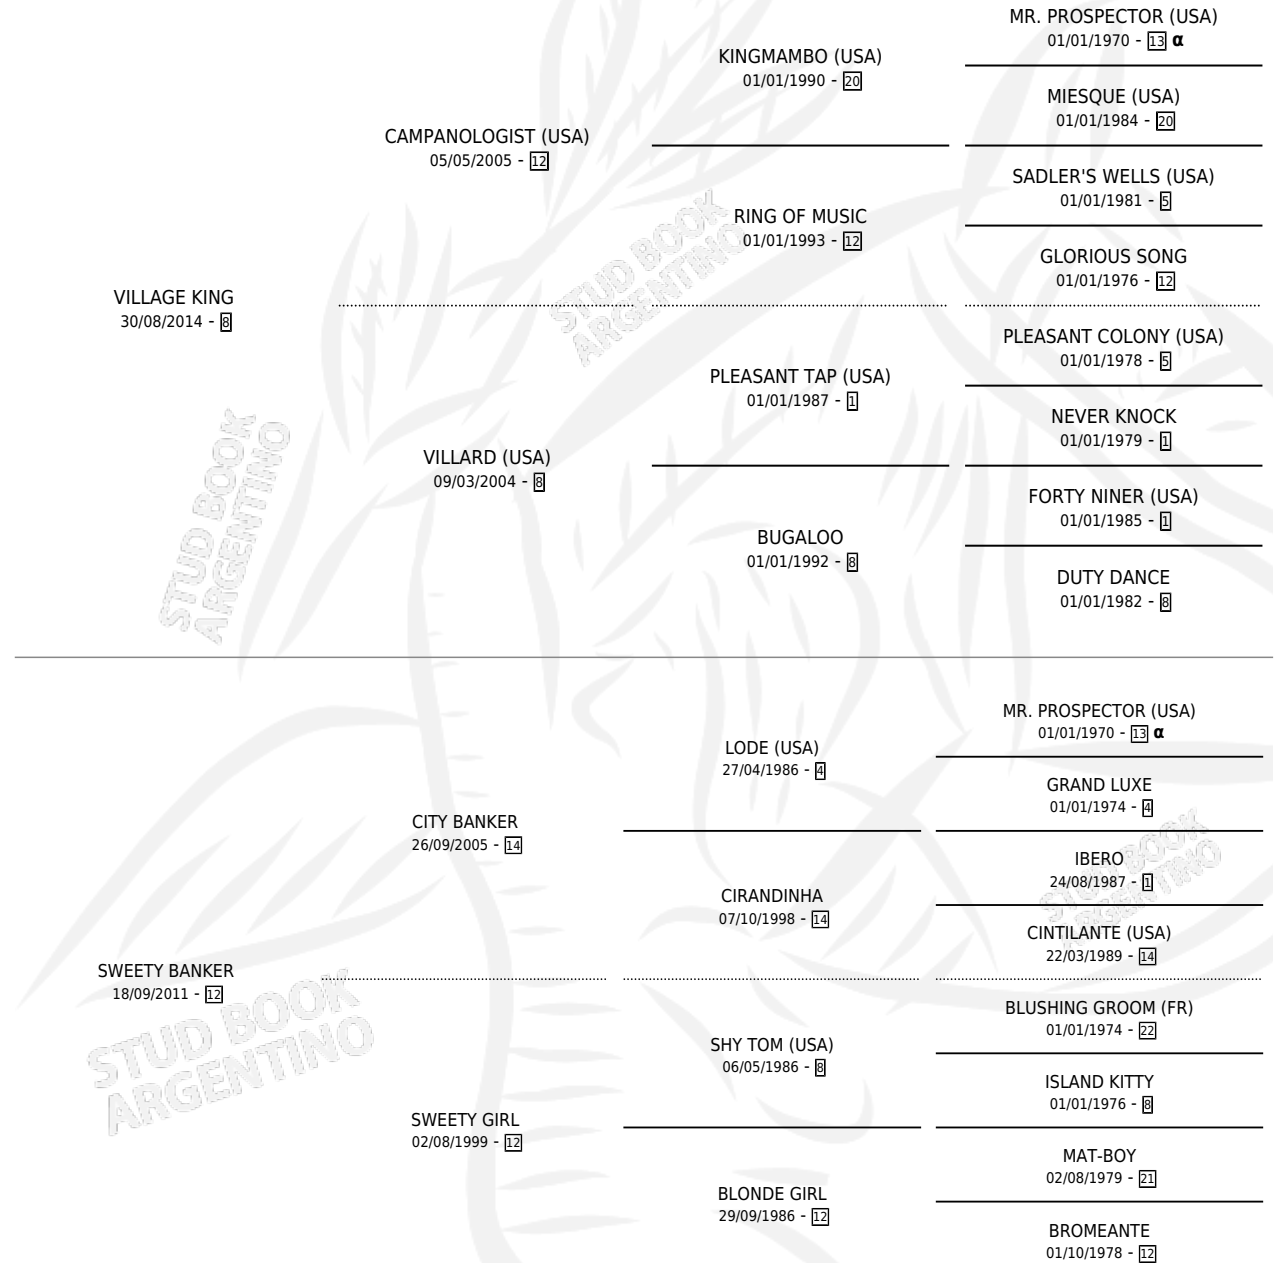

SWEETY QUEEN

por VILLAGE KING y SWEETY BANKER por CITY BANKER

Argentina · Hembra · Zaino · SP · 15/10/2024
Familia 12-d · Volumen 45

ESTADO

TIPIFICACIÓN SANGUÍNEA	X
TIPIFICACIÓN POR ADN	X
PASAPORTE	X
IDENTIFICACIÓN POR MICROCHIP	✓
REPRODUCTOR	X

Lugar de nacimiento: El Arroyo

Criador: Reale Nicolas Y Reale Agustin Sociedad De Hecho

PEDIGREE

INBREEDING : α

SWEETY QUEEN

Datos oficiales del Stud Book Argentino

Documento generado el 05/05/2026

studbook.org.ar