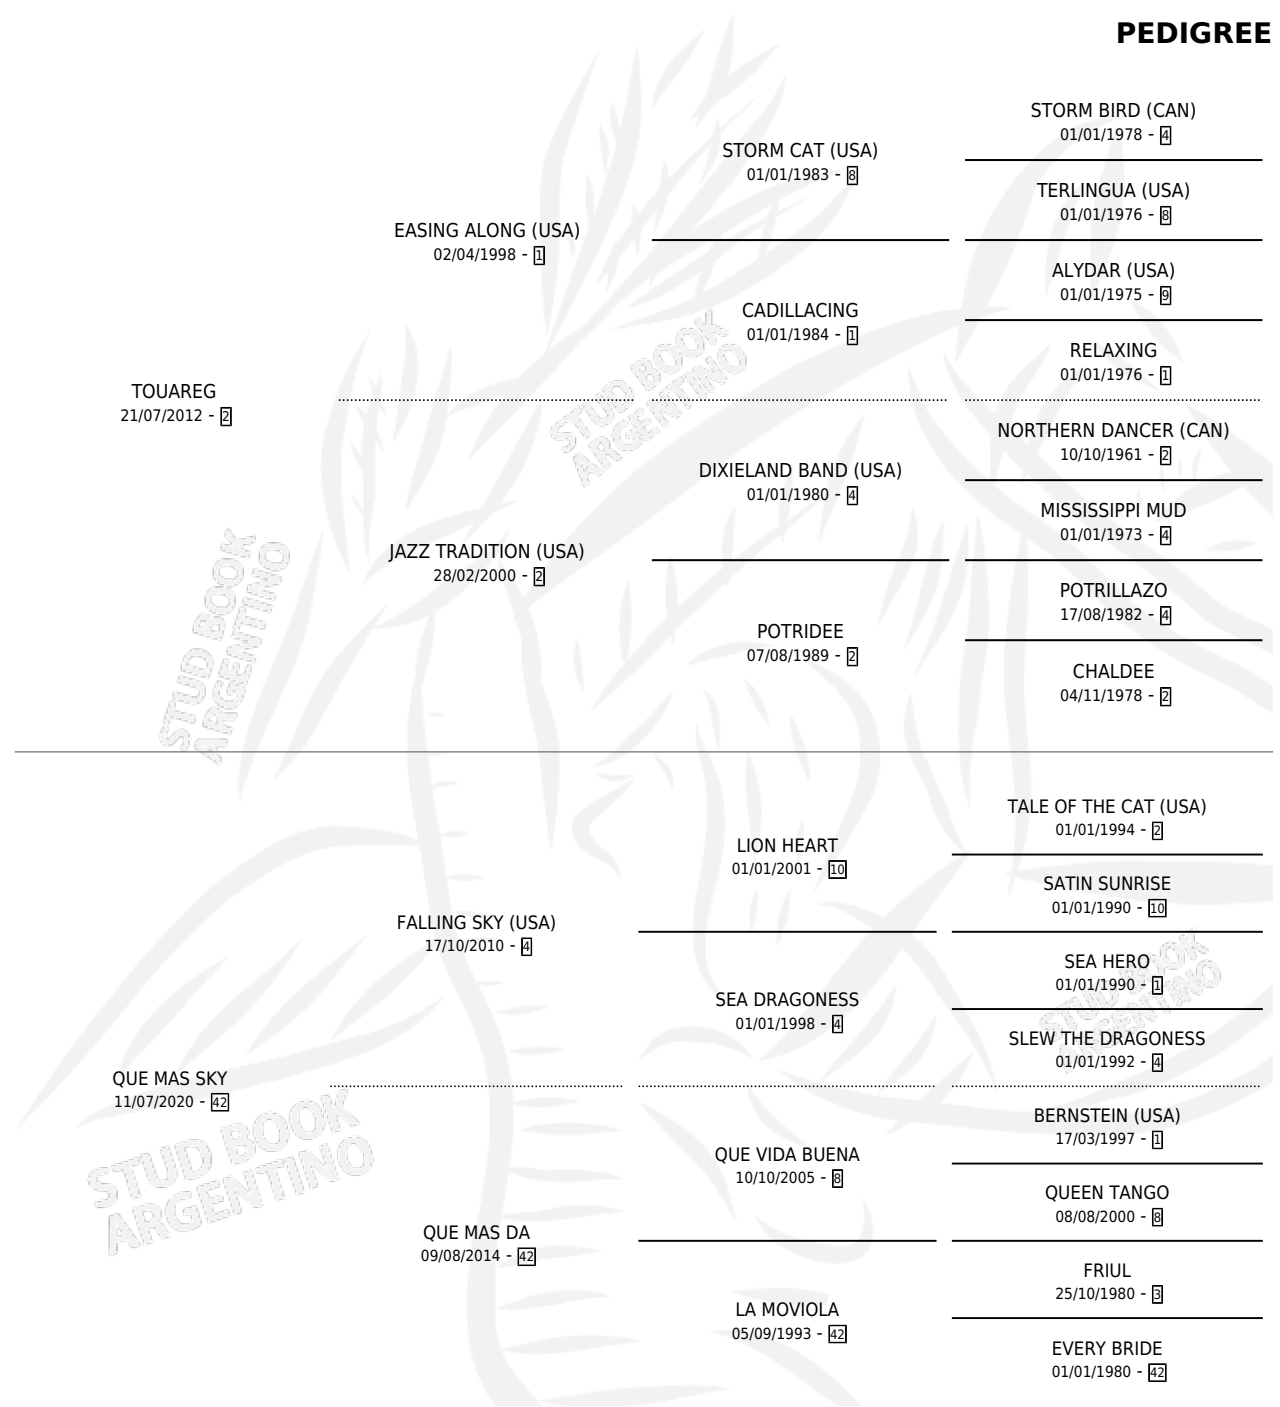

QUE TOUAREG

por **TOUAREG** y **QUE MAS SKY** por **FALLING SKY (USA)**

Argentina · Macho · Zaino · SP · 23/10/2024

Familia 42 · Volumen 45

ESTADO

TIPIFICACIÓN SANGUÍNEA	X
TIPIFICACIÓN POR ADN	X
PASAPORTE	X
IDENTIFICACIÓN POR MICROCHIP	X
REPRODUCTOR	X

Lugar de nacimiento: Don Florentino

Criador: Prialis Omar Francisco

PEDIGREE

QUE TOUAREG

Datos oficiales del Stud Book Argentino

Documento generado el 16/06/2026

studbook.org.ar