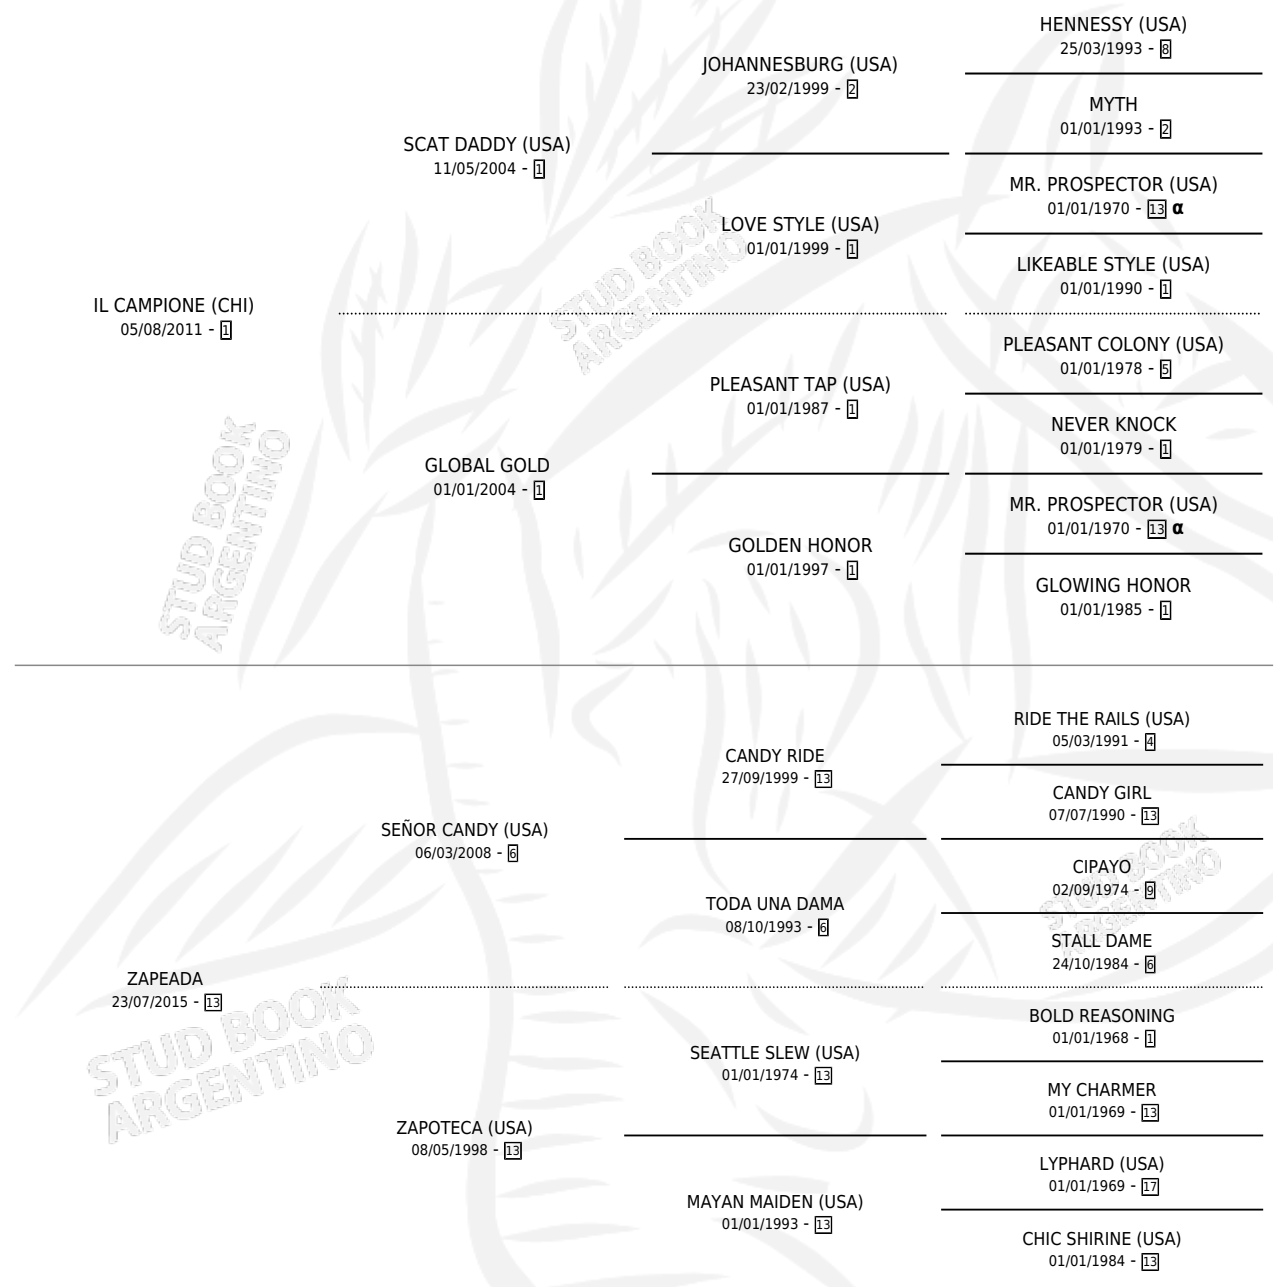

ETHER BLADE

por **IL CAMPIONE (CHI)** y **ZAPEADA** por **SEÑOR CANDY (USA)**

Argentina · Macho · Zaino · SP · 05/10/2024
Familia 13-d · Volumen 45

ESTADO

TIPIFICACIÓN SANGUÍNEA	X
TIPIFICACIÓN POR ADN	✓
PASAPORTE	✓
IDENTIFICACIÓN POR MICROCHIP	✓
REPRODUCTOR	X

Lugar de nacimiento: El Paraiso
Criador: Triple Alliance S.A.

PEDIGREE

INBREEDING : α

ETHER BLADE

Datos oficiales del Stud Book Argentino

Documento generado el 25/04/2026

studbook.org.ar