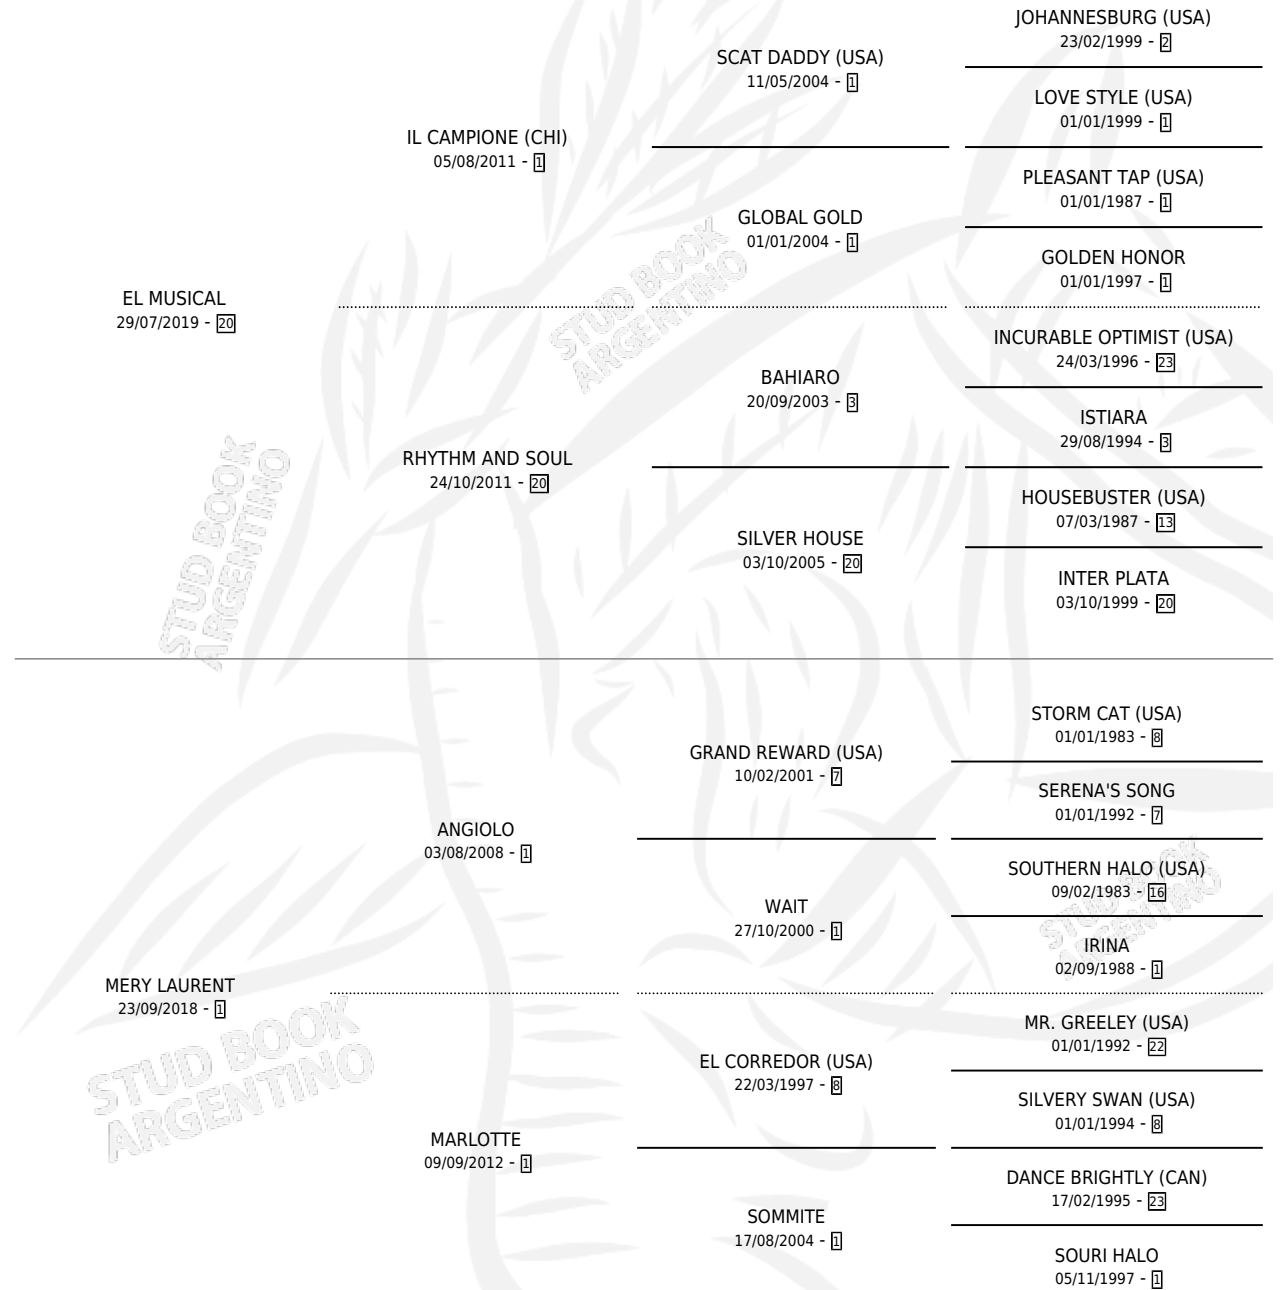

ROSA MUSICAL

por EL MUSICAL y MERY LAURENT por ANGIOLO

Argentina · Hembra · Zaino · SP · 05/10/2024
Familia 1-o · Volumen 45

ESTADO

TIPIFICACIÓN SANGUÍNEA	X
TIPIFICACIÓN POR ADN	✓
PASAPORTE	X
IDENTIFICACIÓN POR MICROCHIP	✓
REPRODUCTOR	X

Lugar de nacimiento: El Paraiso

Criador: El Paraiso

PEDIGREE

ROSA MUSICAL

Datos oficiales del Stud Book Argentino

Documento generado el 11/05/2026

studbook.org.ar