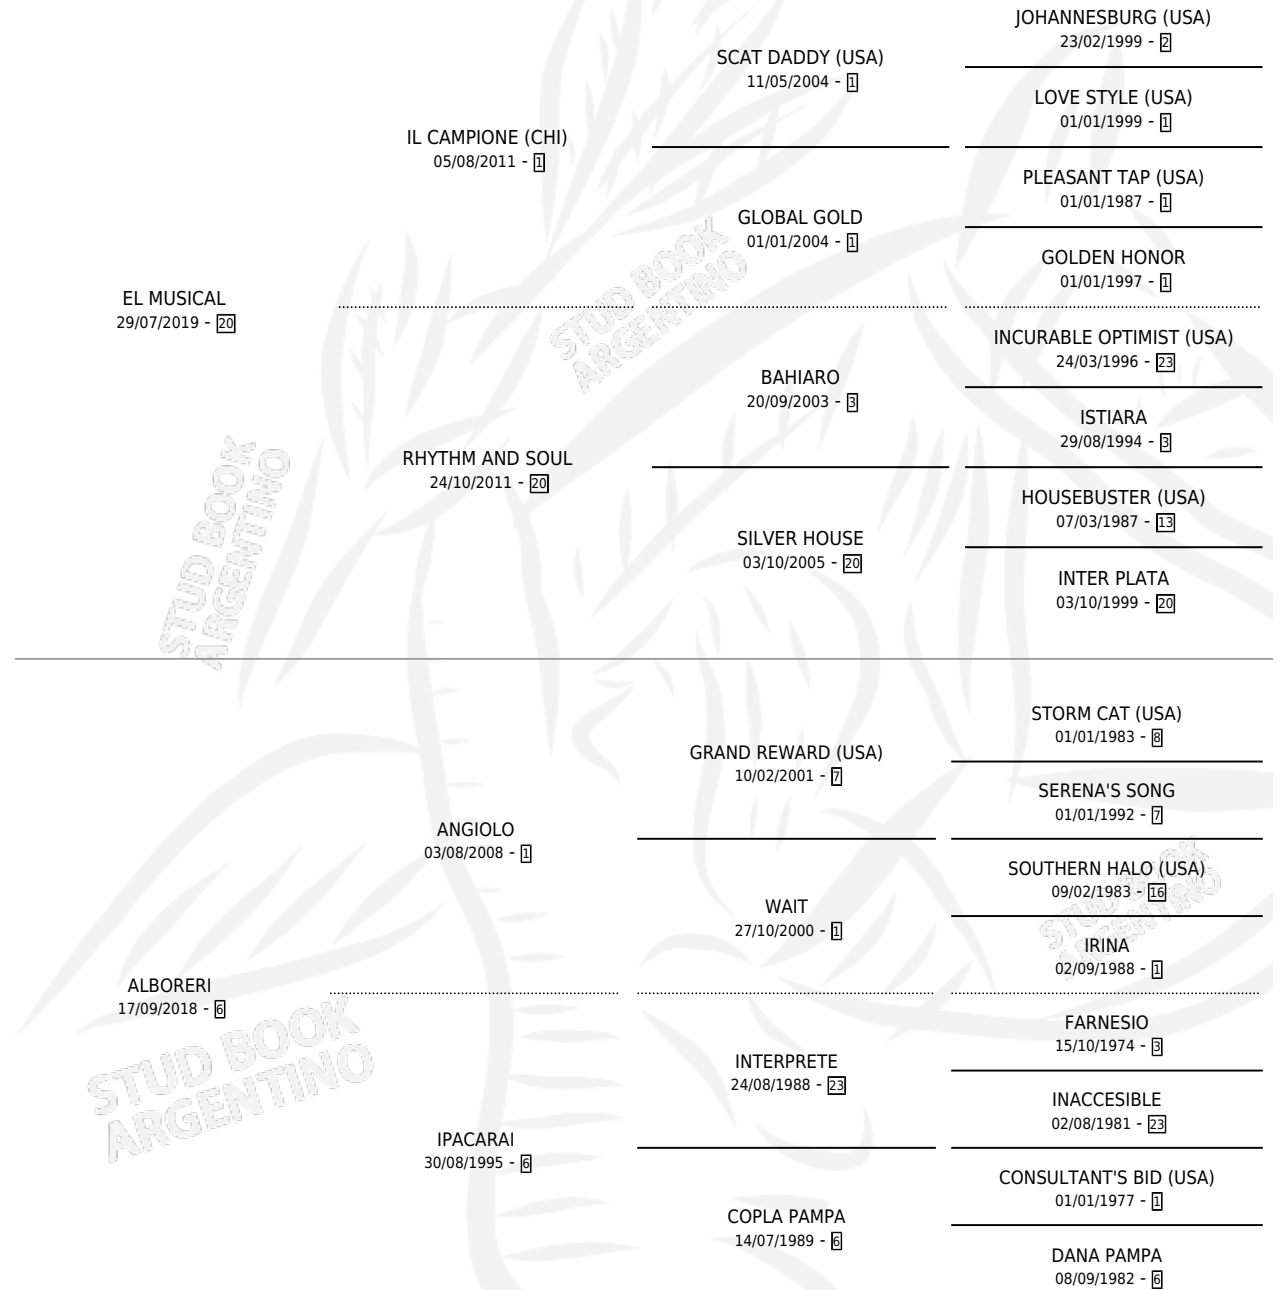

RAMA FLORIDA

por EL MUSICAL y ALBORERI por ANGIOLO

Argentina · Hembra · Zaino · SP · 07/10/2024
Familia 6-e · Volumen 45

ESTADO

| | |
|------------------------------|---|
| TIPIFICACIÓN SANGUÍNEA | X |
| TIPIFICACIÓN POR ADN | X |
| PASAPORTE | X |
| IDENTIFICACIÓN POR MICROCHIP | ✓ |
| REPRODUCTOR | X |

Lugar de nacimiento: El Paraiso

Criador: El Paraiso

PEDIGREE

RAMA FLORIDA

Datos oficiales del Stud Book Argentino

Documento generado el 06/05/2026

studbook.org.ar