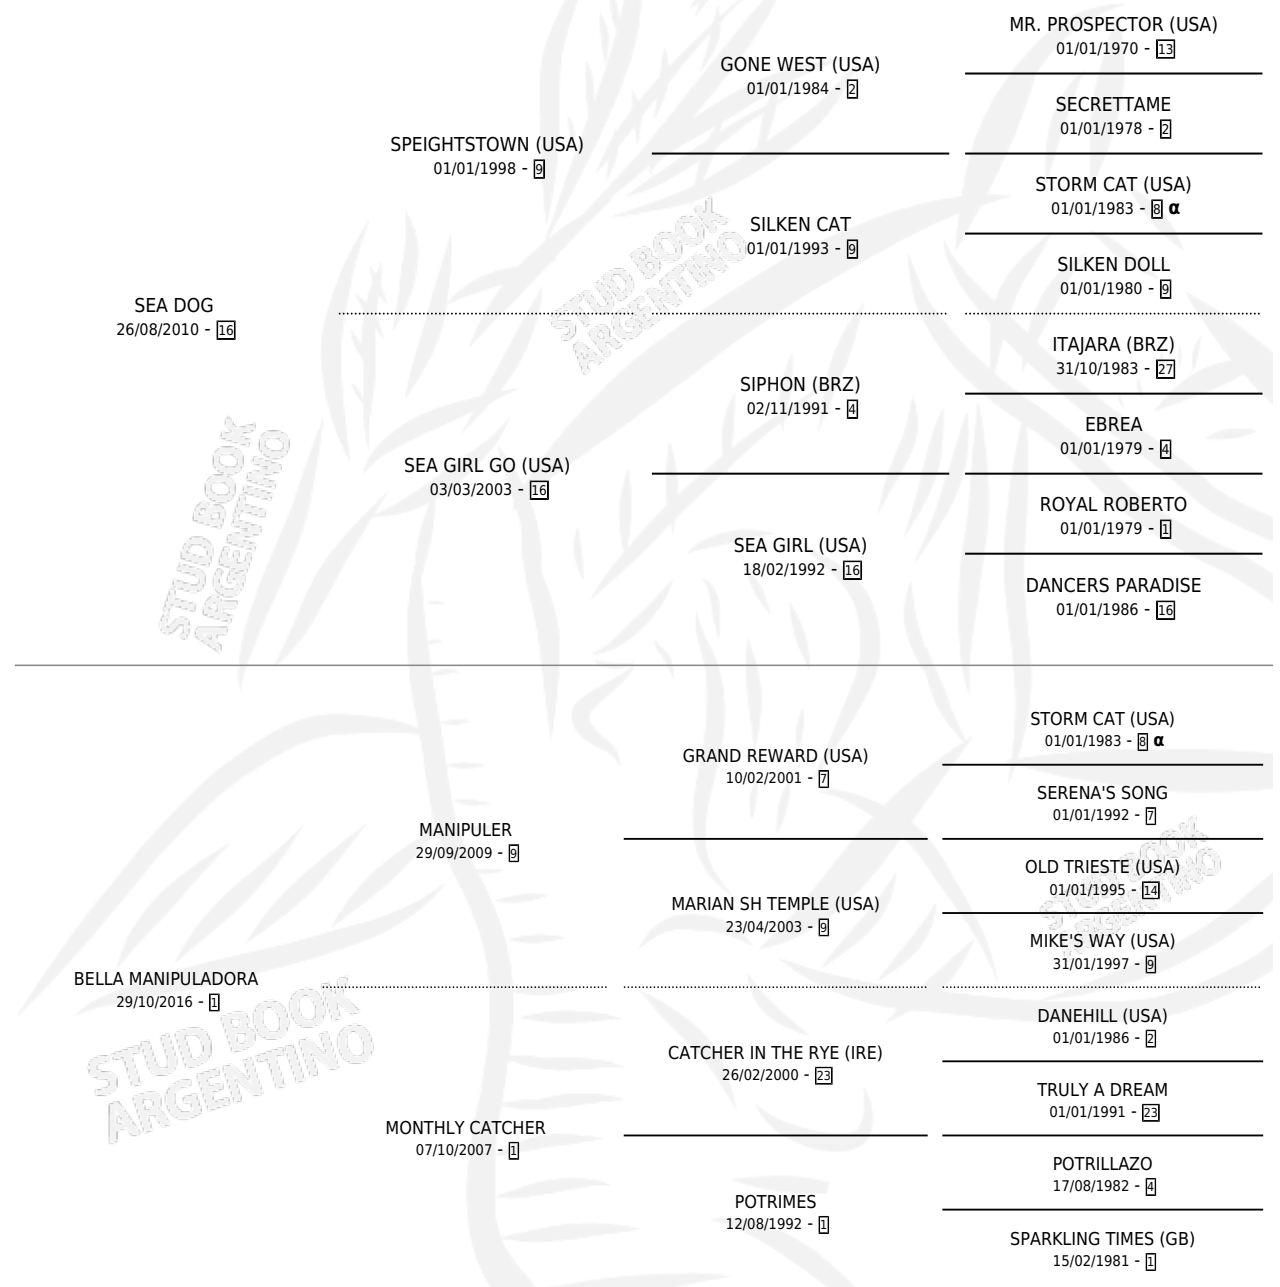

BELLA ATENEA

PEDIGREE

por SEA DOG y BELLA MANIPULADORA por MANIPULER

Argentina · Hembra · Zaino Colorado · SP · 15/10/2024
Familia 1 · Volumen 45

ESTADO

TIPIFICACIÓN SANGUÍNEA	X
TIPIFICACIÓN POR ADN	✓
PASAPORTE	X
IDENTIFICACIÓN POR MICROCHIP	✓
REPRODUCTOR	X

Lugar de nacimiento: Los Educaditos

Criador: Coronel Raul Amadeo

INBREEDING : α

BELLA ATENEA

Datos oficiales del Stud Book Argentino

Documento generado el 09/06/2026

studbook.org.ar