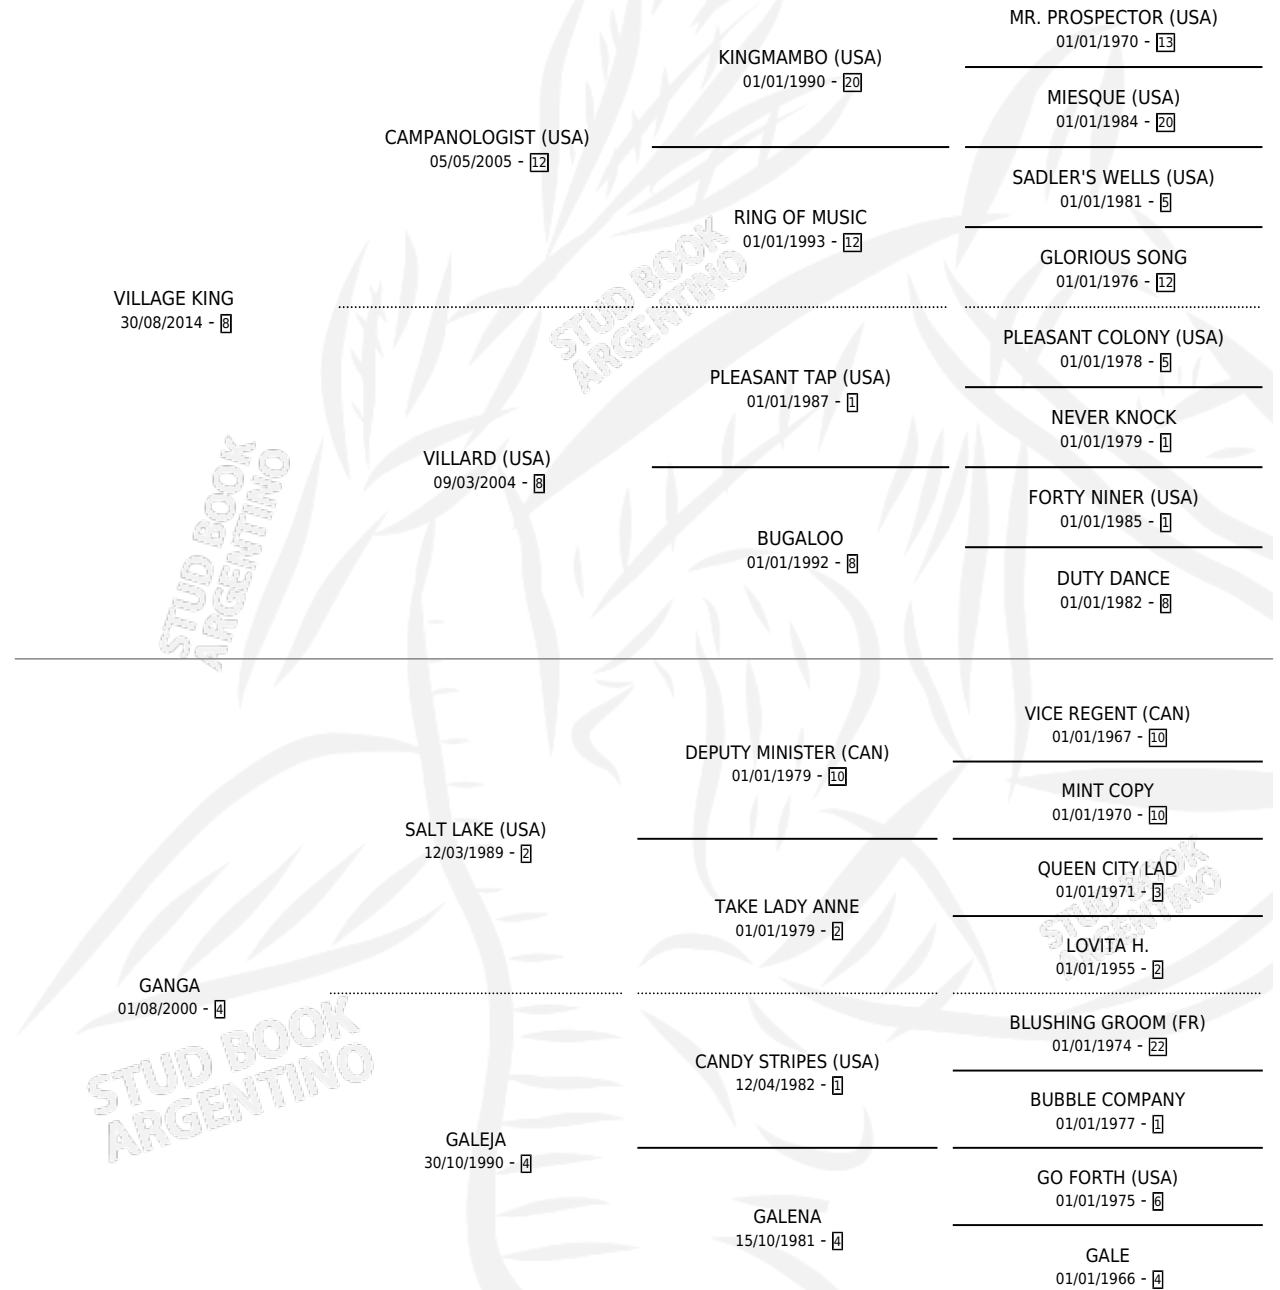

GIGOLADA

por VILLAGE KING y GANGA por SALT LAKE (USA)

Argentina · Hembra · Zaino · SP · 25/08/2024
Familia 4-k · Volumen 45

ESTADO

TIPIFICACIÓN SANGUÍNEA	X
TIPIFICACIÓN POR ADN	✓
PASAPORTE	X
IDENTIFICACIÓN POR MICROCHIP	✓
REPRODUCTOR	X

Lugar de nacimiento: Melipal

Criador: Dezeo Jose Luis

PEDIGREE

GIGOLADA

Datos oficiales del Stud Book Argentino

Documento generado el 05/05/2026

studbook.org.ar