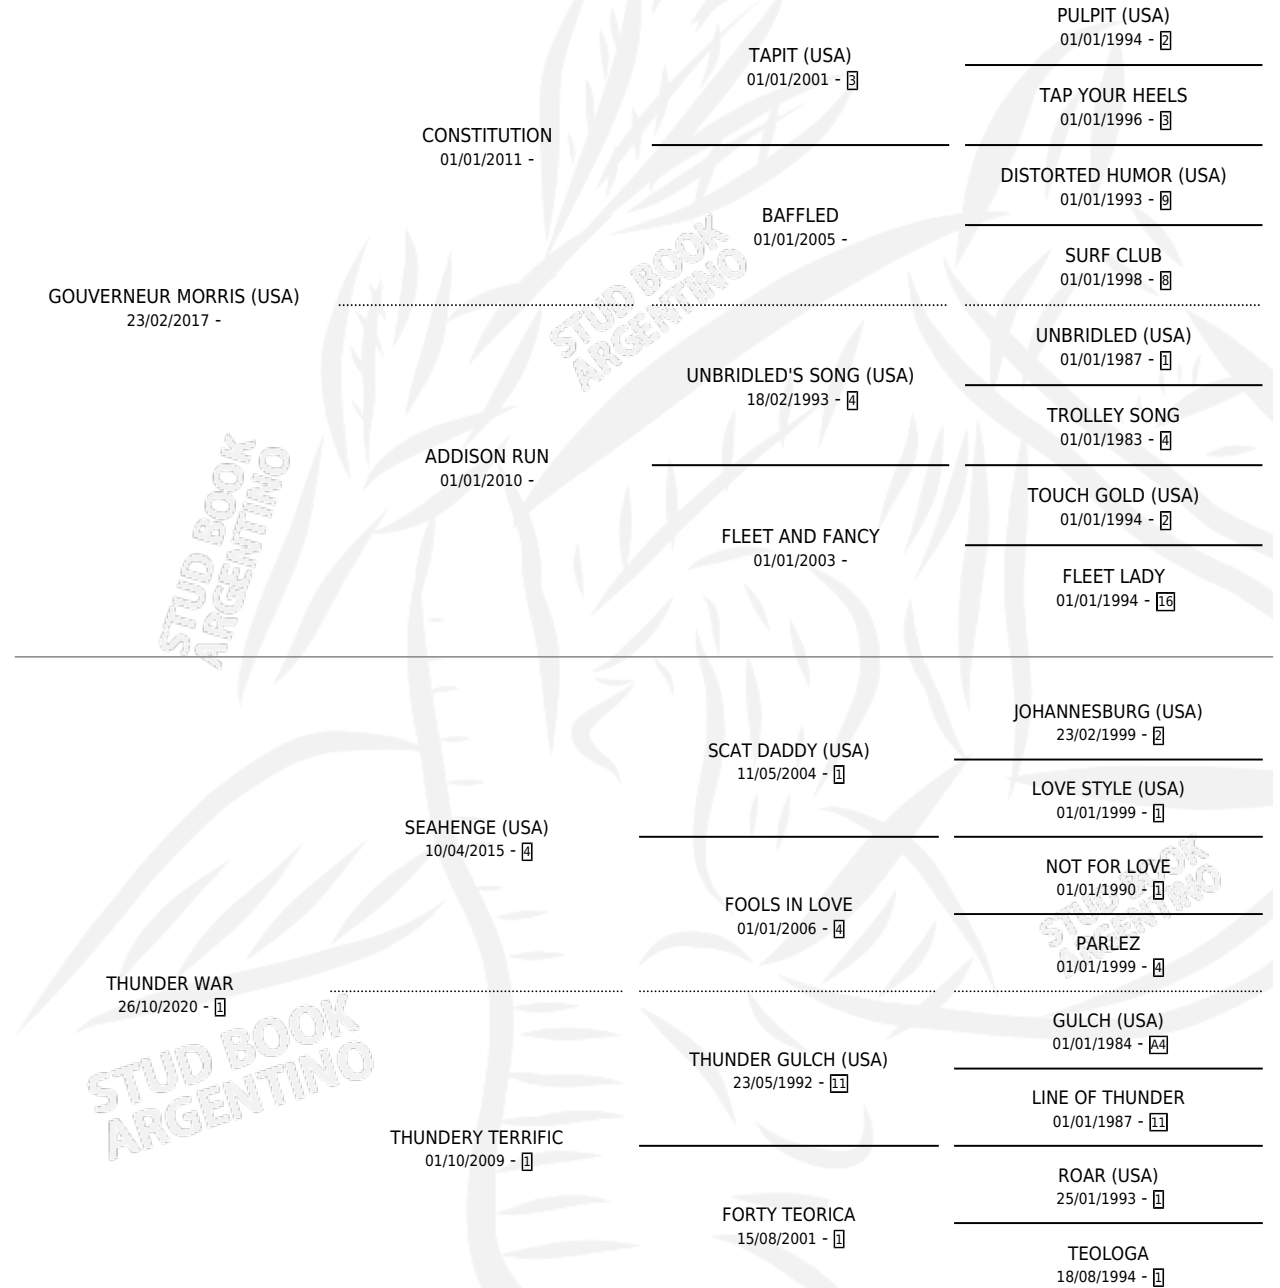

KAMALATHUNDER

por **GOVERNEUR MORRIS (USA)** y **THUNDER WAR** por **SEAHENGE (USA)**

Argentina · Hembra · Tordillo · SP · 26/10/2024
Familia 1-w · Volumen 45

ESTADO

TIPIFICACIÓN SANGUÍNEA	X
TIPIFICACIÓN POR ADN	✓
PASAPORTE	X
IDENTIFICACIÓN POR MICROCHIP	✓
REPRODUCTOR	X

Lugar de nacimiento: Melipal

Criador: Dezeo Jose Luis

PEDIGREE

KAMALATHUNDER

Datos oficiales del Stud Book Argentino

Documento generado el 09/05/2026

studbook.org.ar