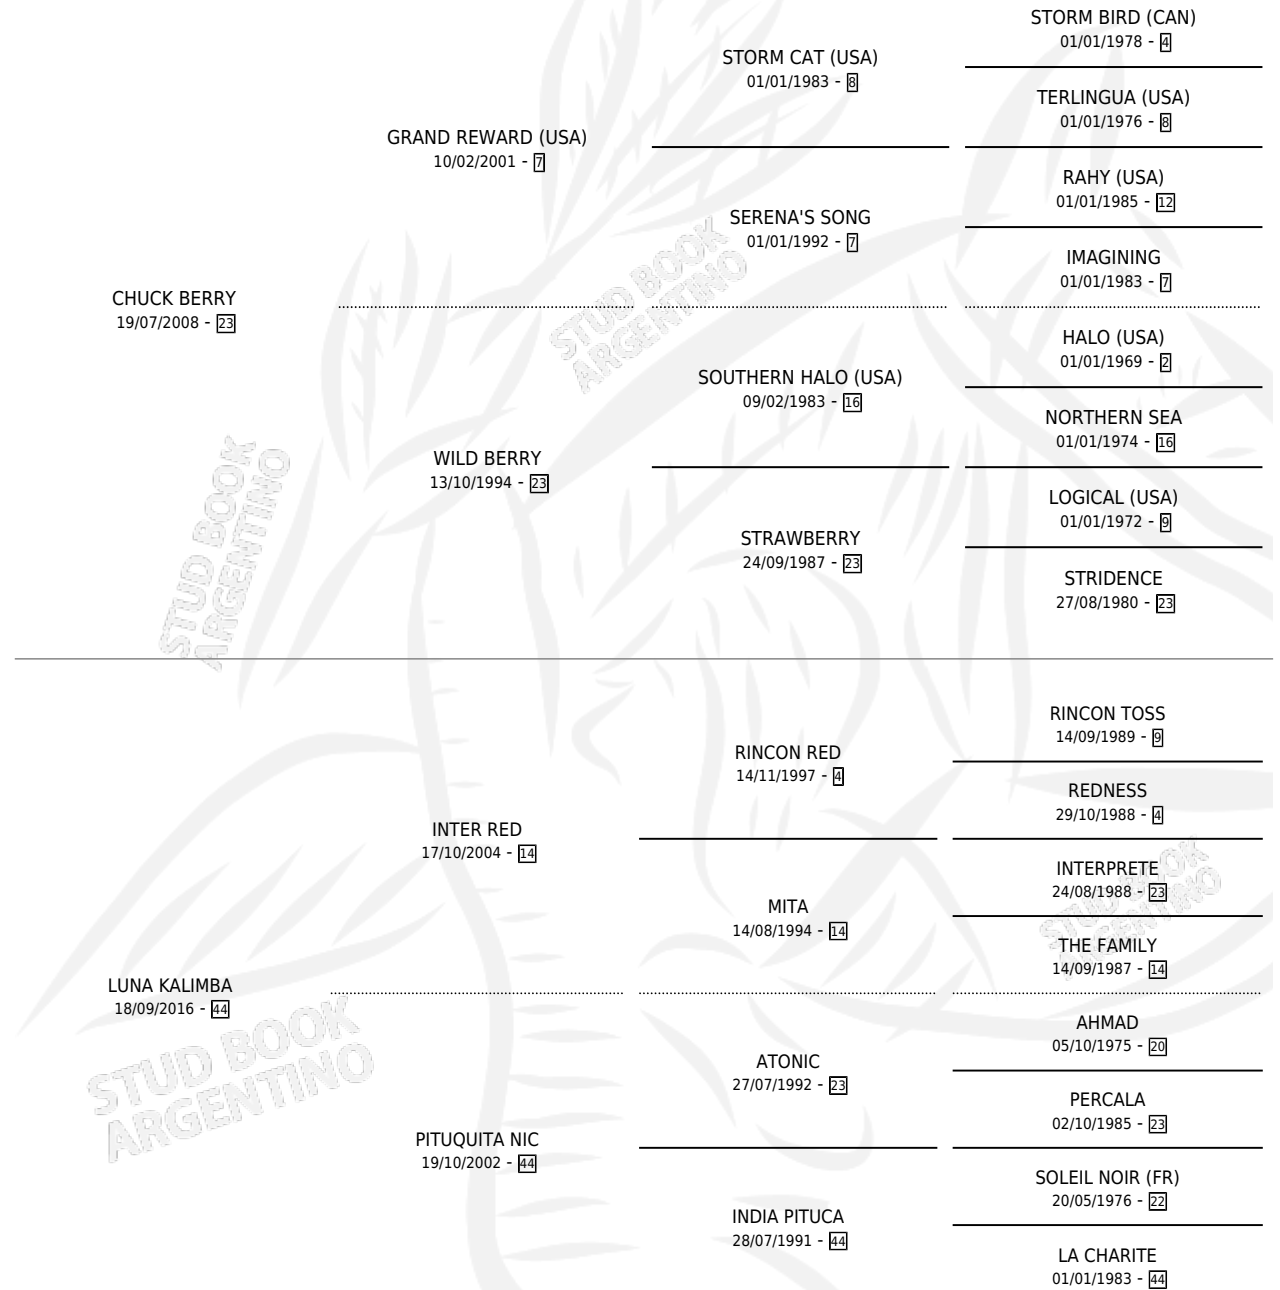

KALINBERRY

por **CHUCK BERRY** y **LUNA KALIMBA** por **INTER RED**

Argentina · Hembra · Zaino · SP · 24/10/2024
Familia 44-p · Volumen 45

ESTADO

TIPIFICACIÓN SANGUÍNEA	X
TIPIFICACIÓN POR ADN	✓
PASAPORTE	✓
IDENTIFICACIÓN POR MICROCHIP	✓
REPRODUCTOR	X

Lugar de nacimiento: Campo particular

Criador: Mendoza Juan Carlos y Kienast Mariana Eva

PEDIGREE

KALINBERRY

Datos oficiales del Stud Book Argentino

Documento generado el 06/05/2026

studbook.org.ar