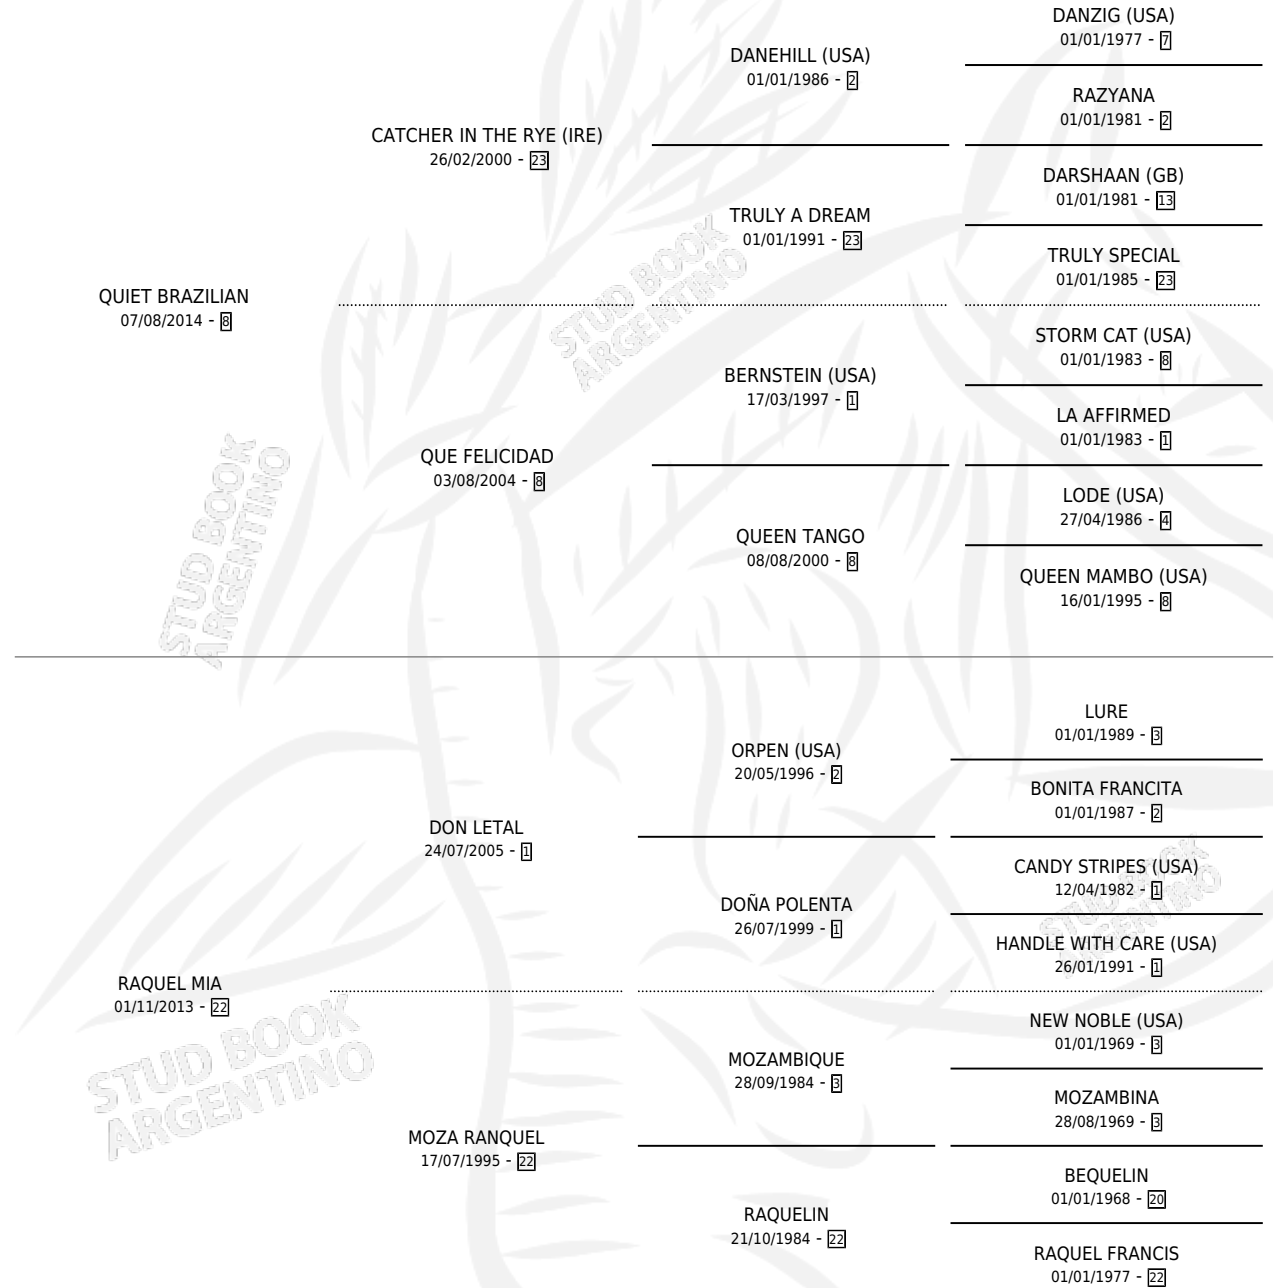

SIMPATICO COCINERO

por QUIET BRAZILIAN y RAQUEL MIA por DON LETAL

Argentina · Macho · Zaino · SP · 31/10/2024
Familia 22-d · Volumen 45

ESTADO

TIPIFICACIÓN SANGUÍNEA	X
TIPIFICACIÓN POR ADN	X
PASAPORTE	X
IDENTIFICACIÓN POR MICROCHIP	X
REPRODUCTOR	X

Lugar de nacimiento: Don Simon

Criador: Olariaga Jorge Andres

PEDIGREE

SIMPATICO COCINERO

Datos oficiales del Stud Book Argentino

Documento generado el 11/05/2026

studbook.org.ar