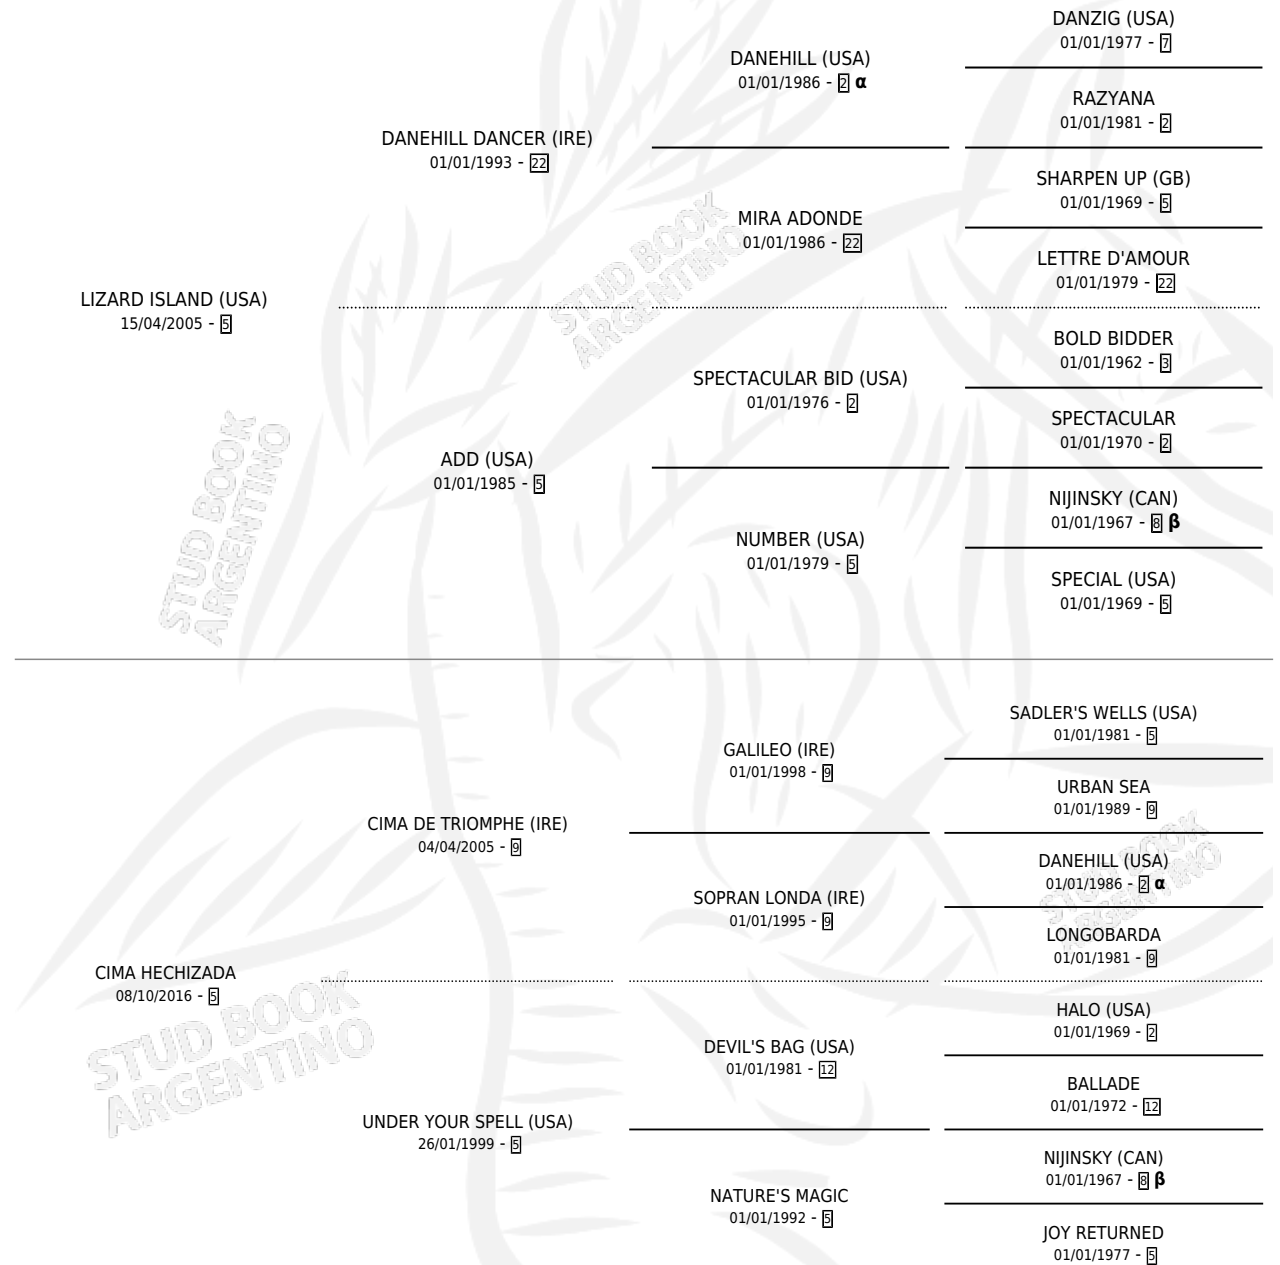

SISU

por LIZARD ISLAND (USA) y CIMA HECHIZADA por CIMA DE TRIOMPHE (IRE)

Argentina · Macho · Zaino · SP · 03/08/2024
Familia 5-j · Volumen 45

ESTADO

TIPIFICACIÓN SANGUÍNEA	X
TIPIFICACIÓN POR ADN	X
PASAPORTE	X
IDENTIFICACIÓN POR MICROCHIP	X
REPRODUCTOR	X

Lugar de nacimiento: El Wing
Criador: Nappe Nicolas Martin

PEDIGREE

INBREEDING : α, β

SISU

Datos oficiales del Stud Book Argentino

Documento generado el 06/05/2026

studbook.org.ar