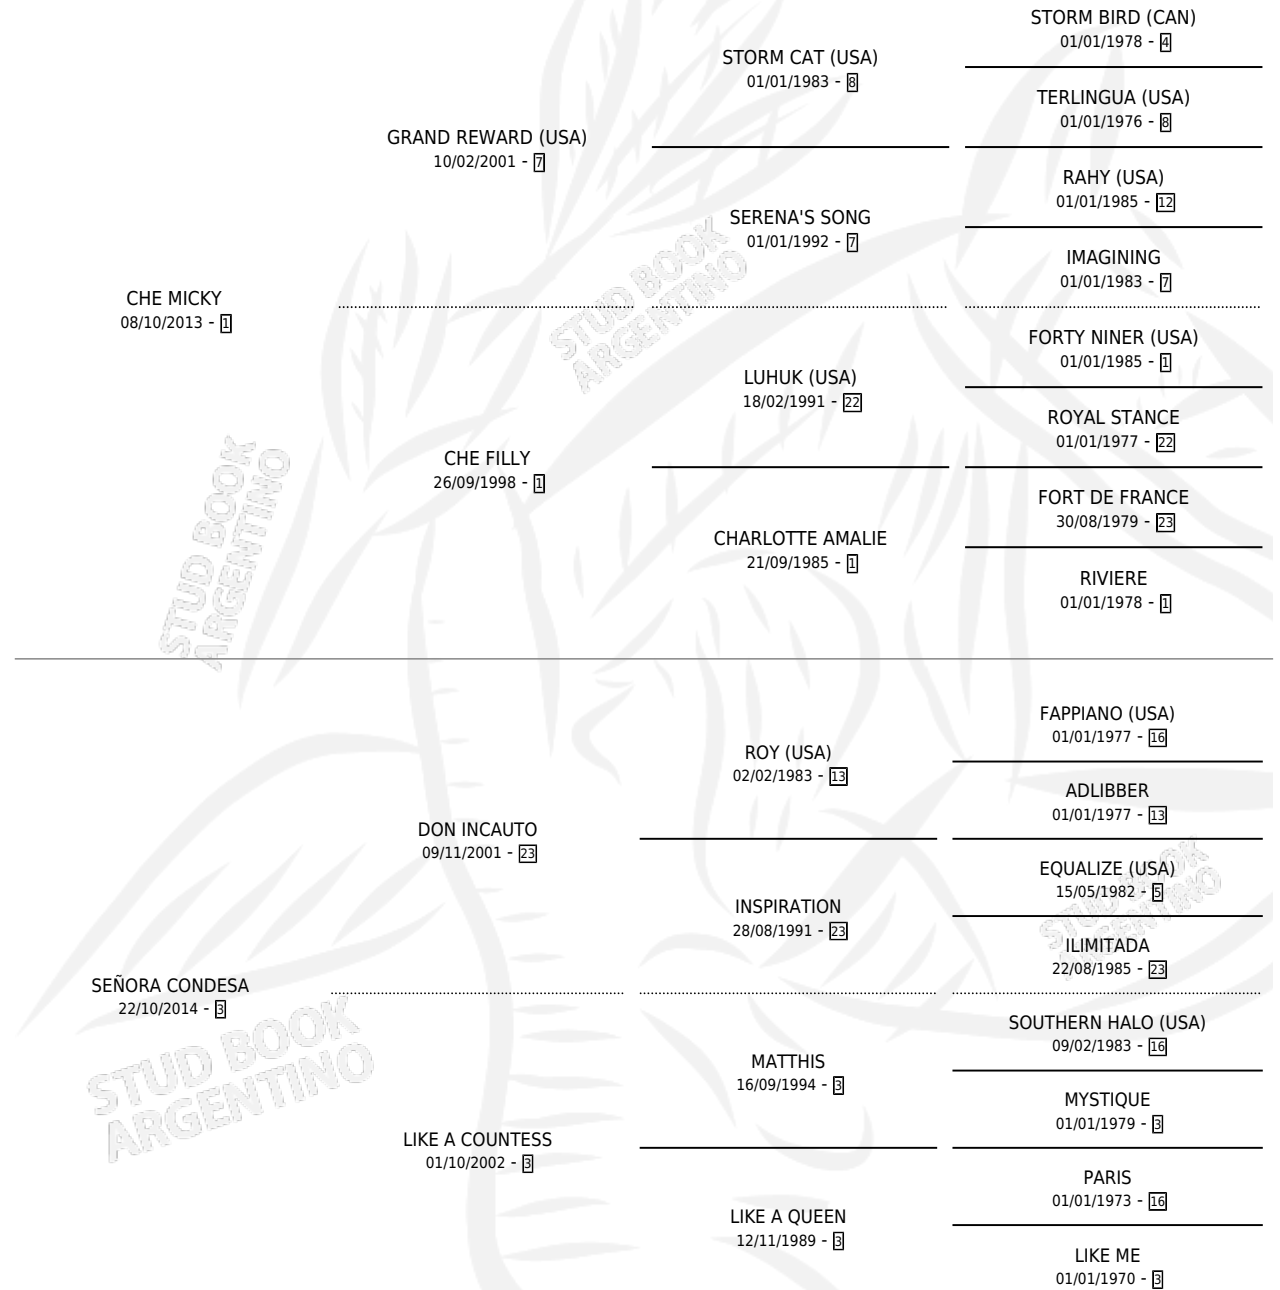

CHE CONDE

por CHE MICKY y SEÑORA CONDESA por DON INCAUTO

Argentina · Macho · Zaino · SP · 20/10/2024
Familia 3-i · Volumen 45

ESTADO

TIPIFICACIÓN SANGUÍNEA	X
TIPIFICACIÓN POR ADN	X
PASAPORTE	X
IDENTIFICACIÓN POR MICROCHIP	X
REPRODUCTOR	X

Lugar de nacimiento: Don Eduardo
Criador: Kitlain Diego

PEDIGREE

CHE CONDE

Datos oficiales del Stud Book Argentino

Documento generado el 06/05/2026

studbook.org.ar