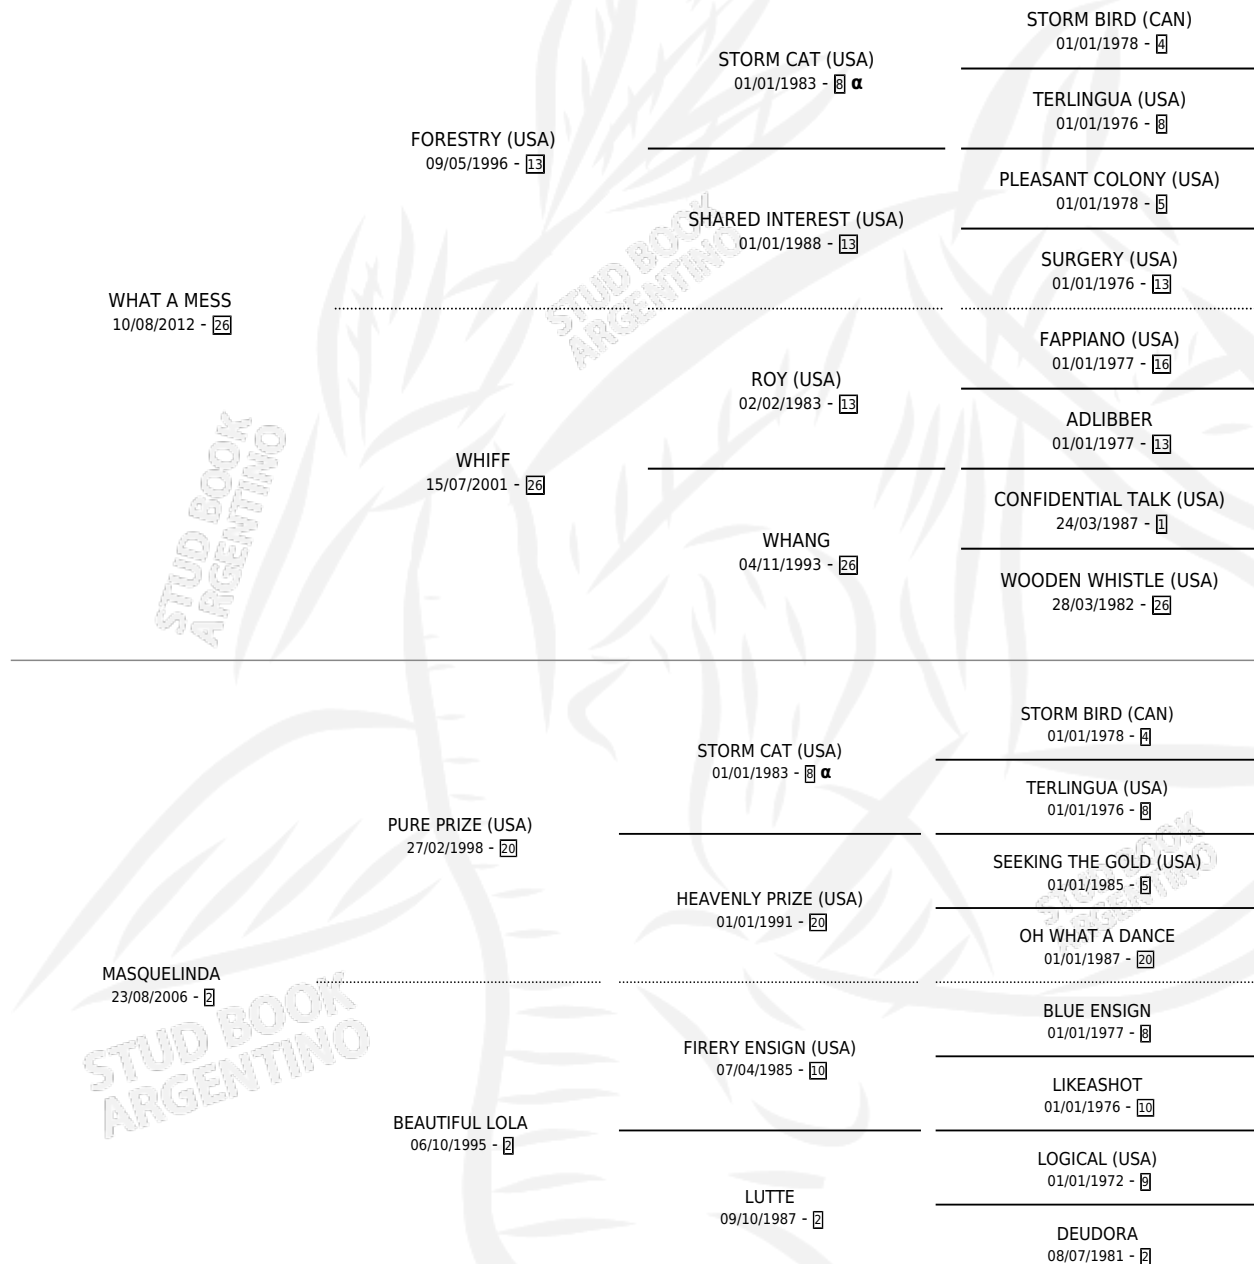

LINDA WHAT

PEDIGREE

por WHAT A MESS y MASQUELINDA por PURE PRIZE (USA)

Argentina · Hembra · Alazan · SP · 03/11/2024
Familia 2-s · Volumen 45

ESTADO

TIPIFICACIÓN SANGUÍNEA	X
TIPIFICACIÓN POR ADN	X
PASAPORTE	X
IDENTIFICACIÓN POR MICROCHIP	X
REPRODUCTOR	X

Lugar de nacimiento: Don Eduardo
Criador: Don Roque

INBREEDING : α

LINDA WHAT

Datos oficiales del Stud Book Argentino

Documento generado el 12/06/2026

studbook.org.ar