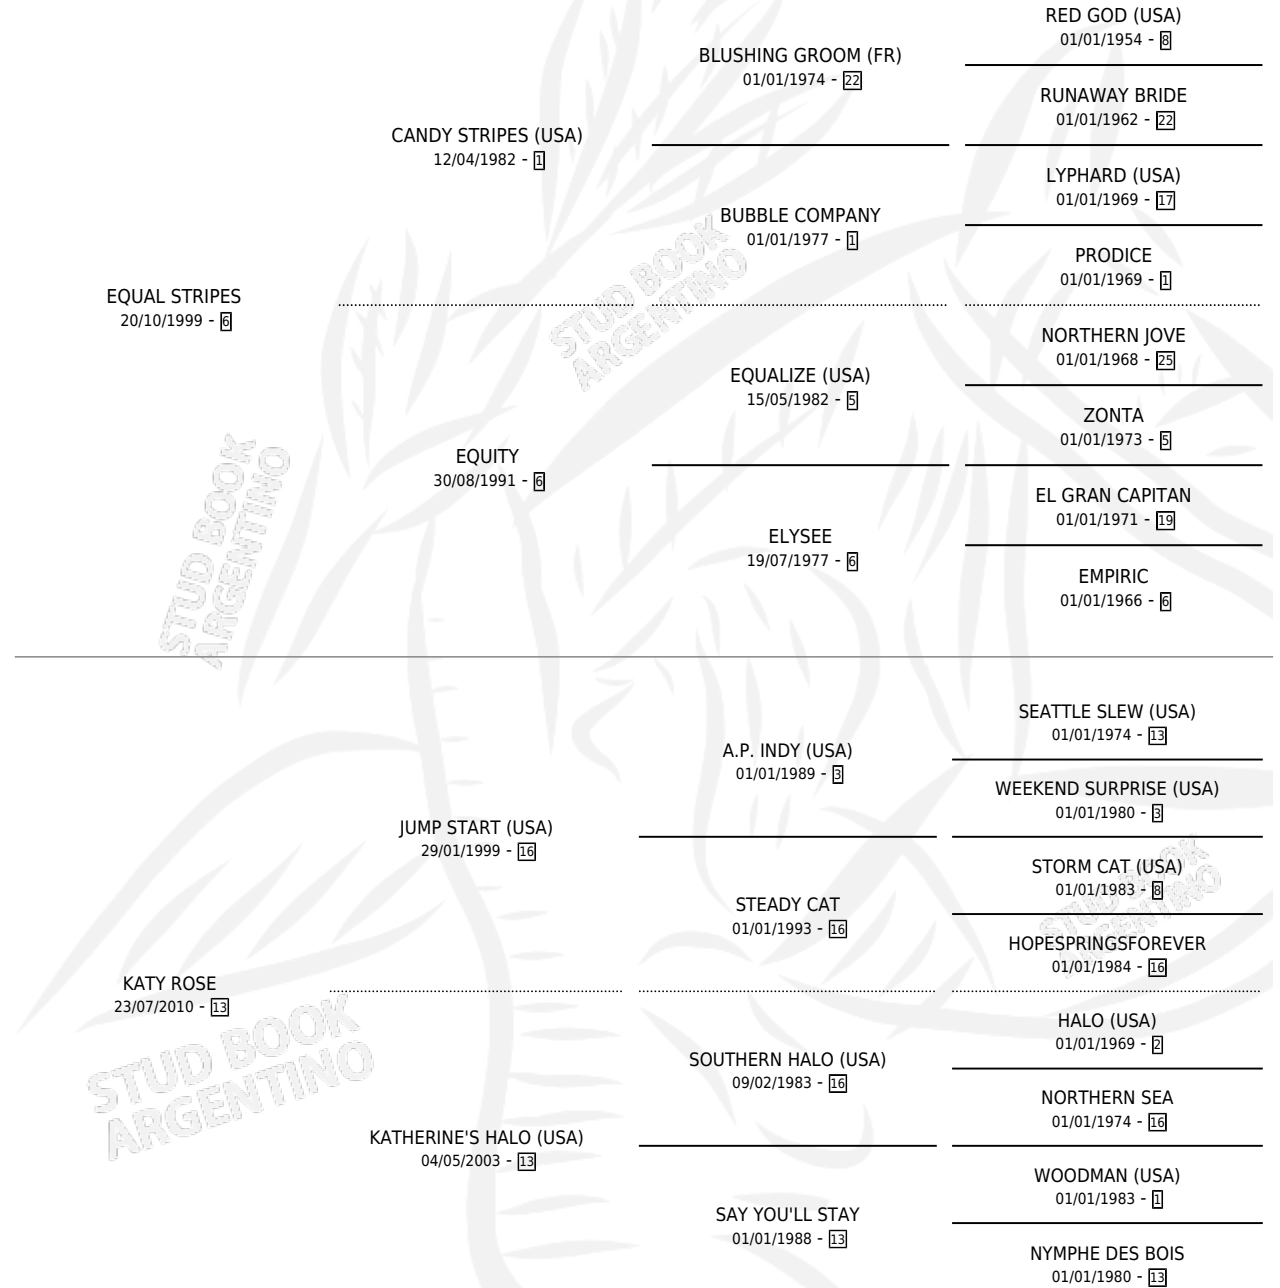

KATY STRIPES

por EQUAL STRIPES y KATY ROSE por JUMP START (USA)

Argentina · Hembra · Zaino · SP · 15/10/2024
Familia 13 · Volumen 45

ESTADO

TIPIFICACIÓN SANGUÍNEA	X
TIPIFICACIÓN POR ADN	X
PASAPORTE	X
IDENTIFICACIÓN POR MICROCHIP	X
REPRODUCTOR	X

Lugar de nacimiento: Santa Ines

Criador: Santa Ines

PEDIGREE

KATY STRIPES

Datos oficiales del Stud Book Argentino

Documento generado el 03/05/2026

studbook.org.ar