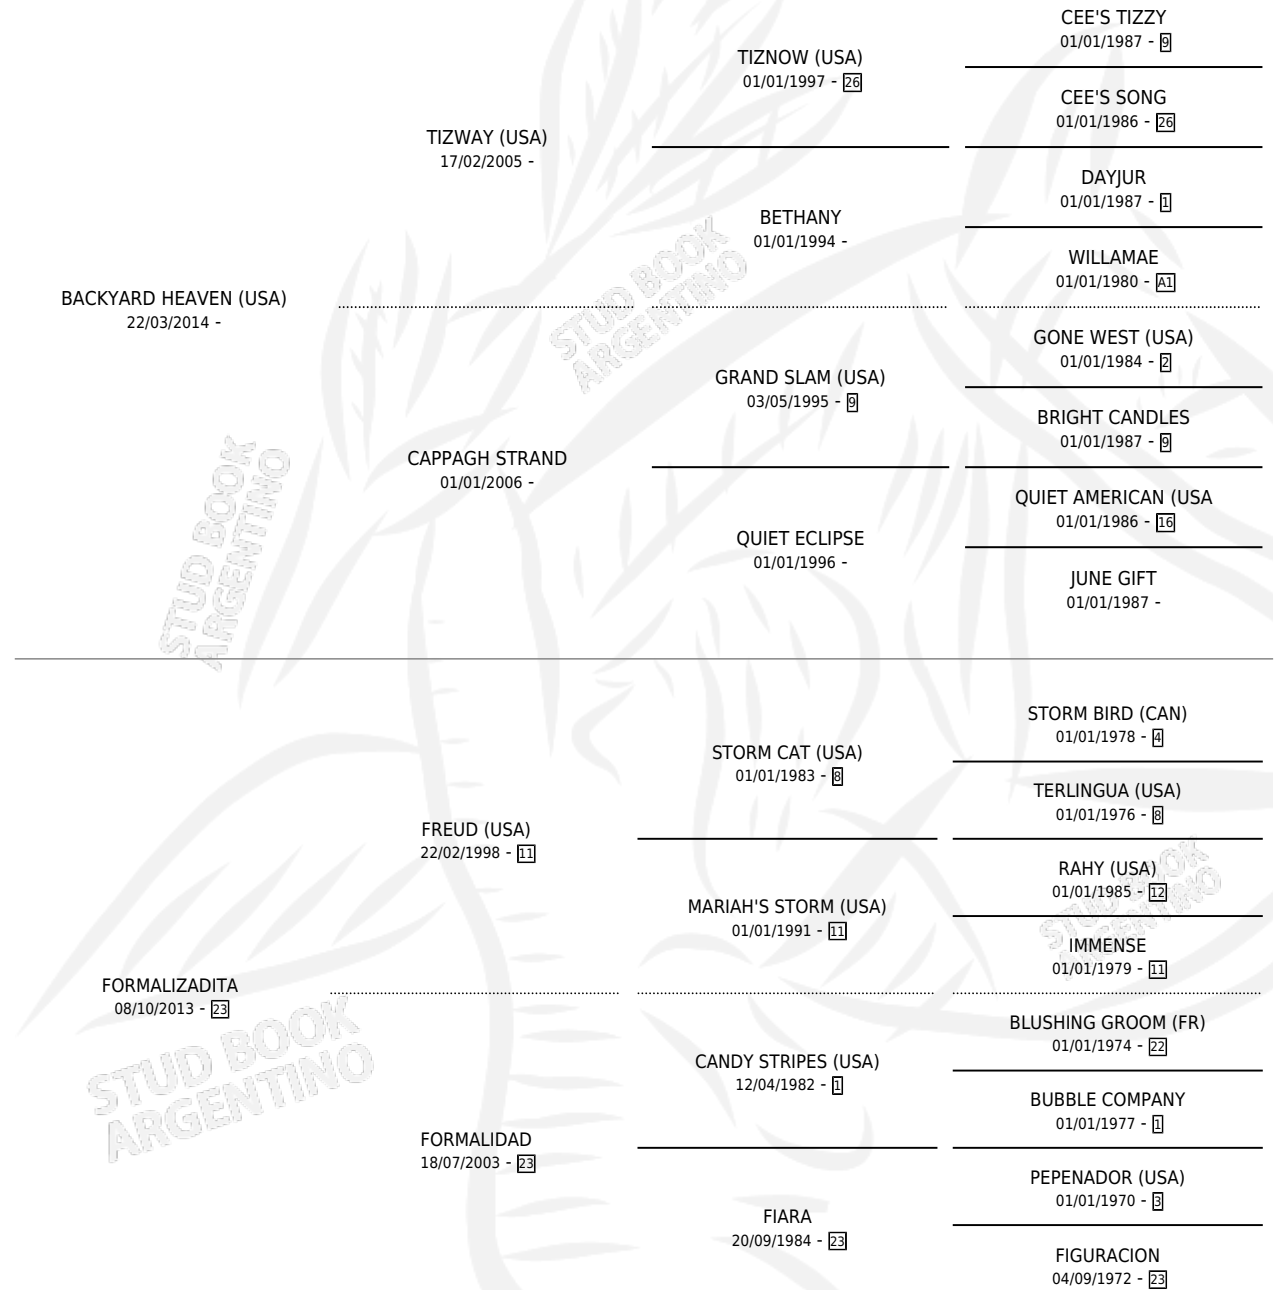

FILIBERTA

por **BACKYARD HEAVEN (USA)** y **FORMALIZADITA** por **FREUD (USA)**

Argentina · Hembra · Zaino · SP · 21/10/2024
Familia 23-a · Volumen 45

ESTADO

TIPIFICACIÓN SANGUÍNEA	X
TIPIFICACIÓN POR ADN	X
PASAPORTE	X
IDENTIFICACIÓN POR MICROCHIP	X
REPRODUCTOR	X

Lugar de nacimiento: Santa Ines
Criador: Santa Ines

PEDIGREE

FILIBERTA

Datos oficiales del Stud Book Argentino

Documento generado el 27/04/2026

studbook.org.ar