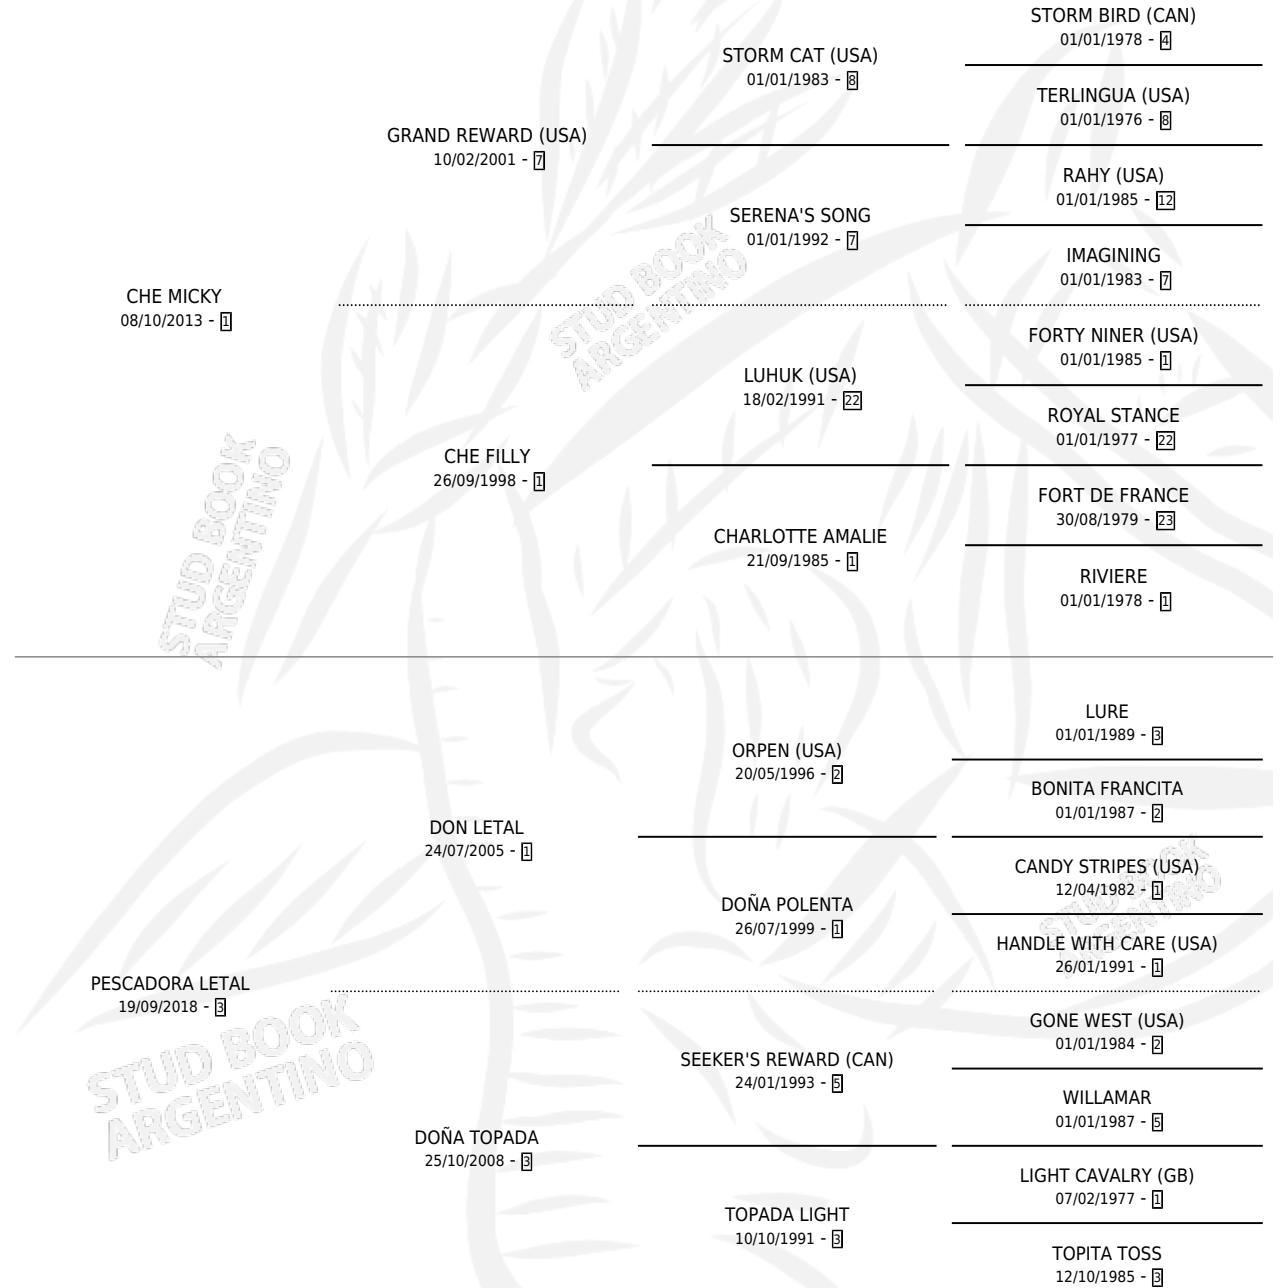

PESCADORA TOP

por CHE MICKY y PESCADORA LETAL por DON LETAL

Argentina · Hembra · Zaino · SP · 06/10/2024
Familia 3-h · Volumen 45

ESTADO

TIPIFICACIÓN SANGUÍNEA	X
TIPIFICACIÓN POR ADN	X
PASAPORTE	X
IDENTIFICACIÓN POR MICROCHIP	X
REPRODUCTOR	X

Lugar de nacimiento: Campo particular

Criador: Iturralde Dardo Mario

PEDIGREE

PESCADORA TOP

Datos oficiales del Stud Book Argentino

Documento generado el 06/05/2026

studbook.org.ar