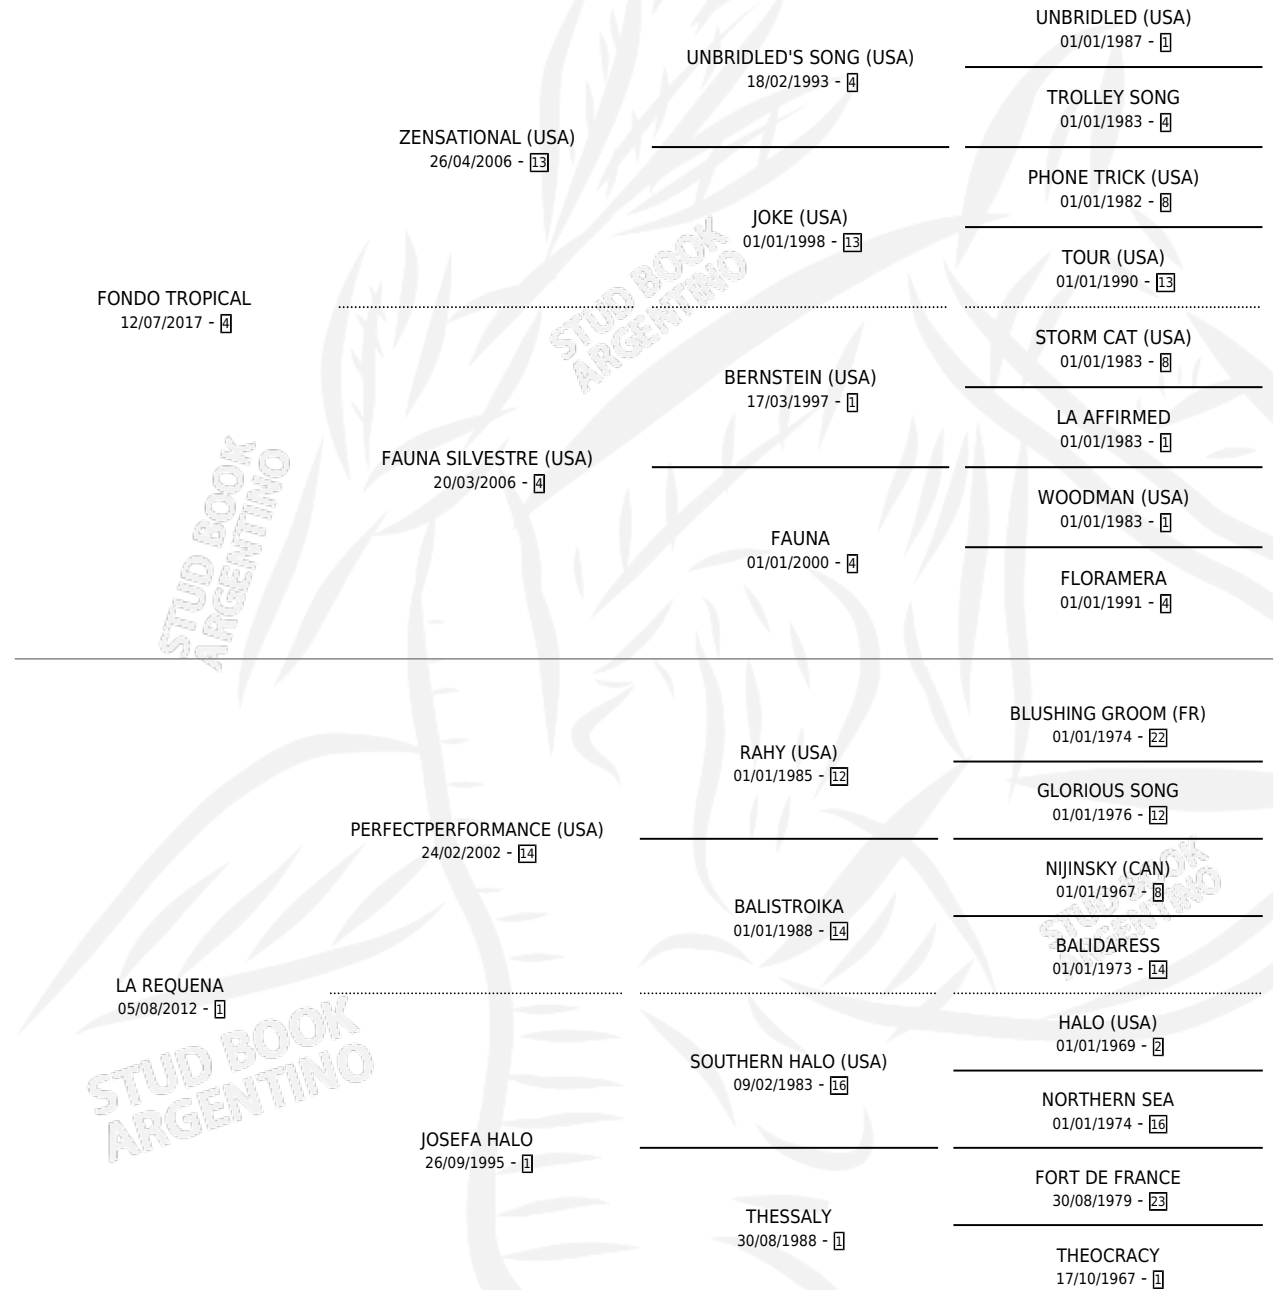

LA GEORGI

por FONDO TROPICAL y LA REQUENA por
PERFECTPERFORMANCE (USA)

Argentina · Hembra · Alazan · SP · 05/11/2024
Familia 1-w · Volumen 45

ESTADO

TIPIFICACIÓN SANGUÍNEA	X
TIPIFICACIÓN POR ADN	X
PASAPORTE	X
IDENTIFICACIÓN POR MICROCHIP	X
REPRODUCTOR	X

Lugar de nacimiento: Masama

Criador: Loza Antonio Demetrio y Brandan Osmar Julian

PEDIGREE

LA GEORGI

Datos oficiales del Stud Book Argentino

Documento generado el 02/05/2026

studbook.org.ar