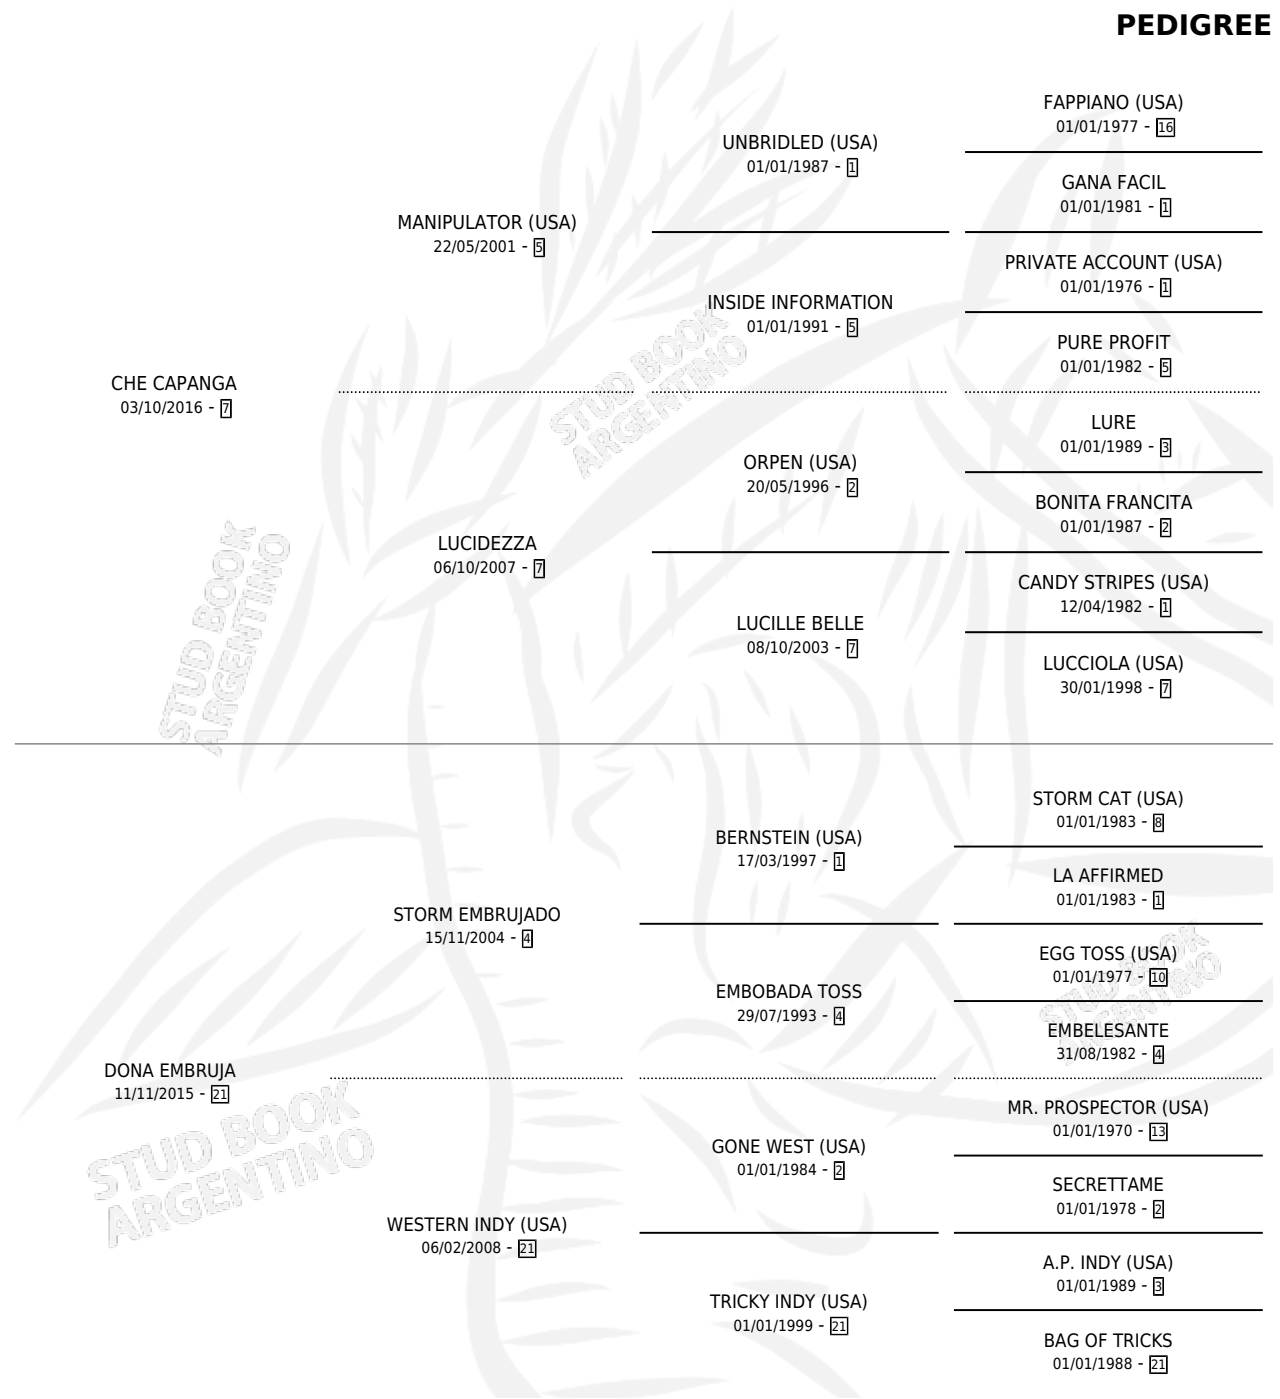

BRUJO CAPANGA

por CHE CAPANGA y DONA EMBRUJA por STORM EMBRUJADO

Argentina · Macho · Zaino · SP · 23/10/2024
Familia 21-a · Volumen 45

ESTADO

TIPIFICACIÓN SANGUÍNEA	X
TIPIFICACIÓN POR ADN	✓
PASAPORTE	X
IDENTIFICACIÓN POR MICROCHIP	✓
REPRODUCTOR	X

Lugar de nacimiento: Esece
Criador: Esece

PEDIGREE

BRUJO CAPANGA

Datos oficiales del Stud Book Argentino

Documento generado el 06/05/2026

studbook.org.ar