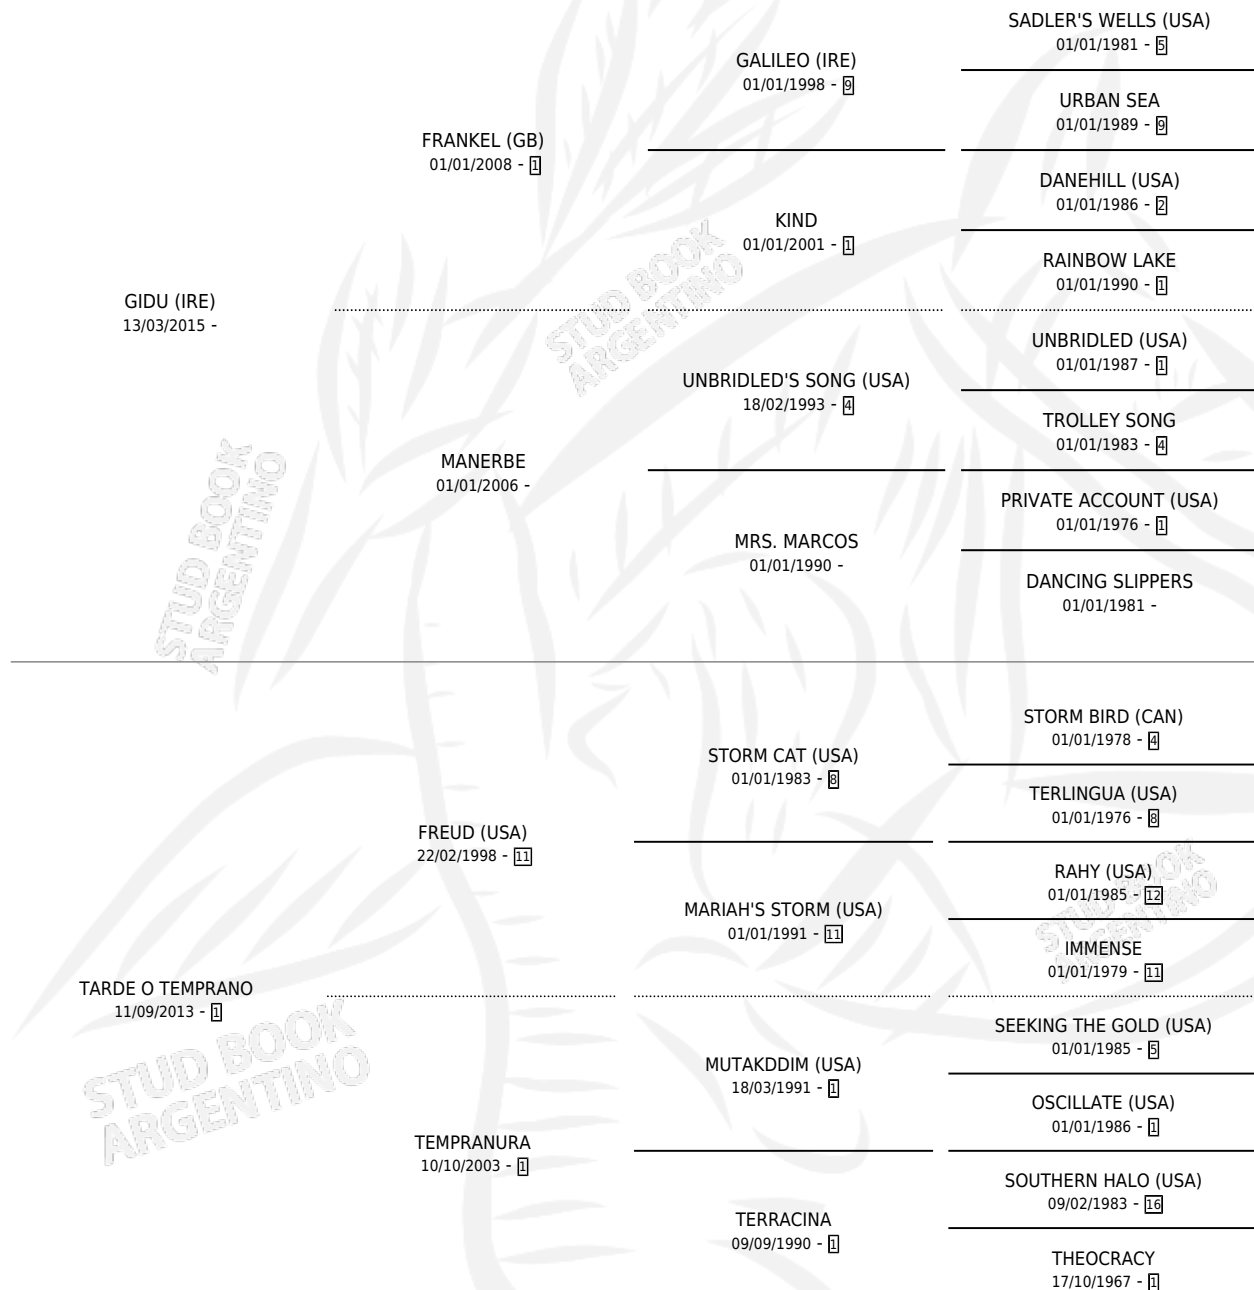

TAN LIGERA

por **GIDU (IRE)** y **TARDE O TEMPRANO** por **FREUD (USA)**

Argentina · Hembra · Tordillo · SP · 07/10/2024
Familia 1-w · Volumen 45

ESTADO

TIPIFICACIÓN SANGUÍNEA	X
TIPIFICACIÓN POR ADN	X
PASAPORTE	X
IDENTIFICACIÓN POR MICROCHIP	✓
REPRODUCTOR	X

Lugar de nacimiento: Haras Gran Muñeca

Criador: Haras Gran Muñeca

PEDIGREE

TAN LIGERA

Datos oficiales del Stud Book Argentino

Documento generado el 07/05/2026

studbook.org.ar