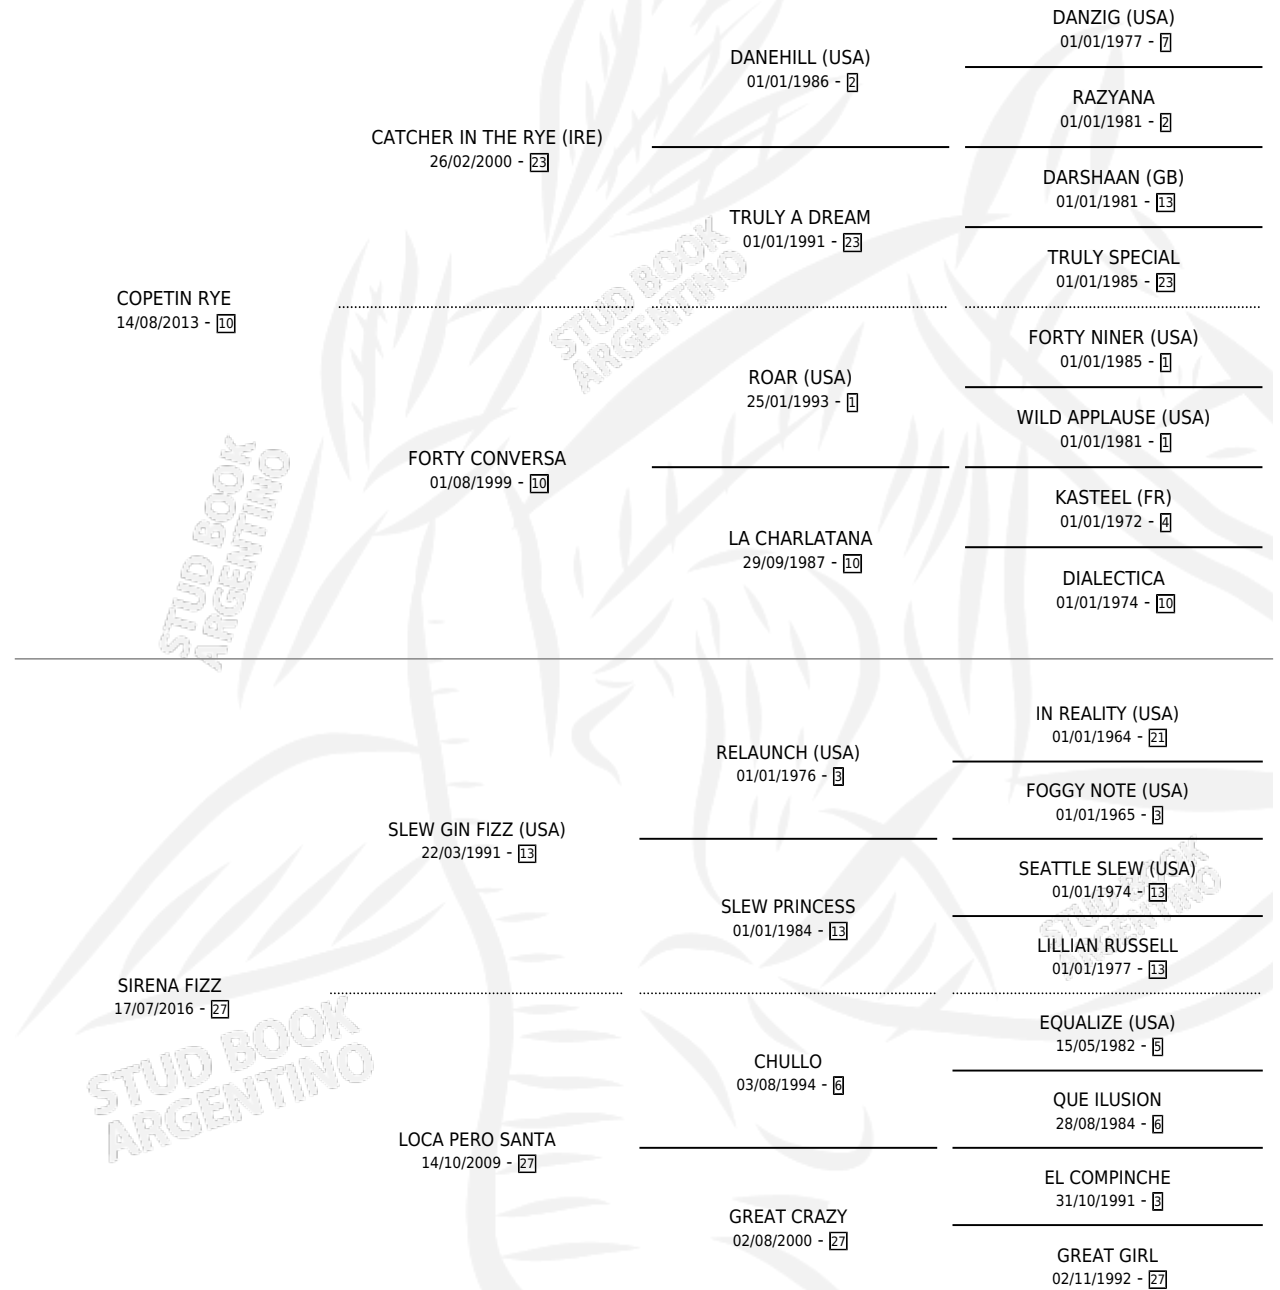

NEREIDA RYE

por COPETIN RYE y SIRENA FIZZ por SLEW GIN FIZZ
(USA)

Argentina · Hembra · Tordillo · SP · 16/10/2024
Familia 27-a · Volumen 45

ESTADO

TIPIFICACIÓN SANGUÍNEA	X
TIPIFICACIÓN POR ADN	X
PASAPORTE	X
IDENTIFICACIÓN POR MICROCHIP	X
REPRODUCTOR	X

Lugar de nacimiento: Arroyo El Gato

Criador: Arroyo El Gato

PEDIGREE