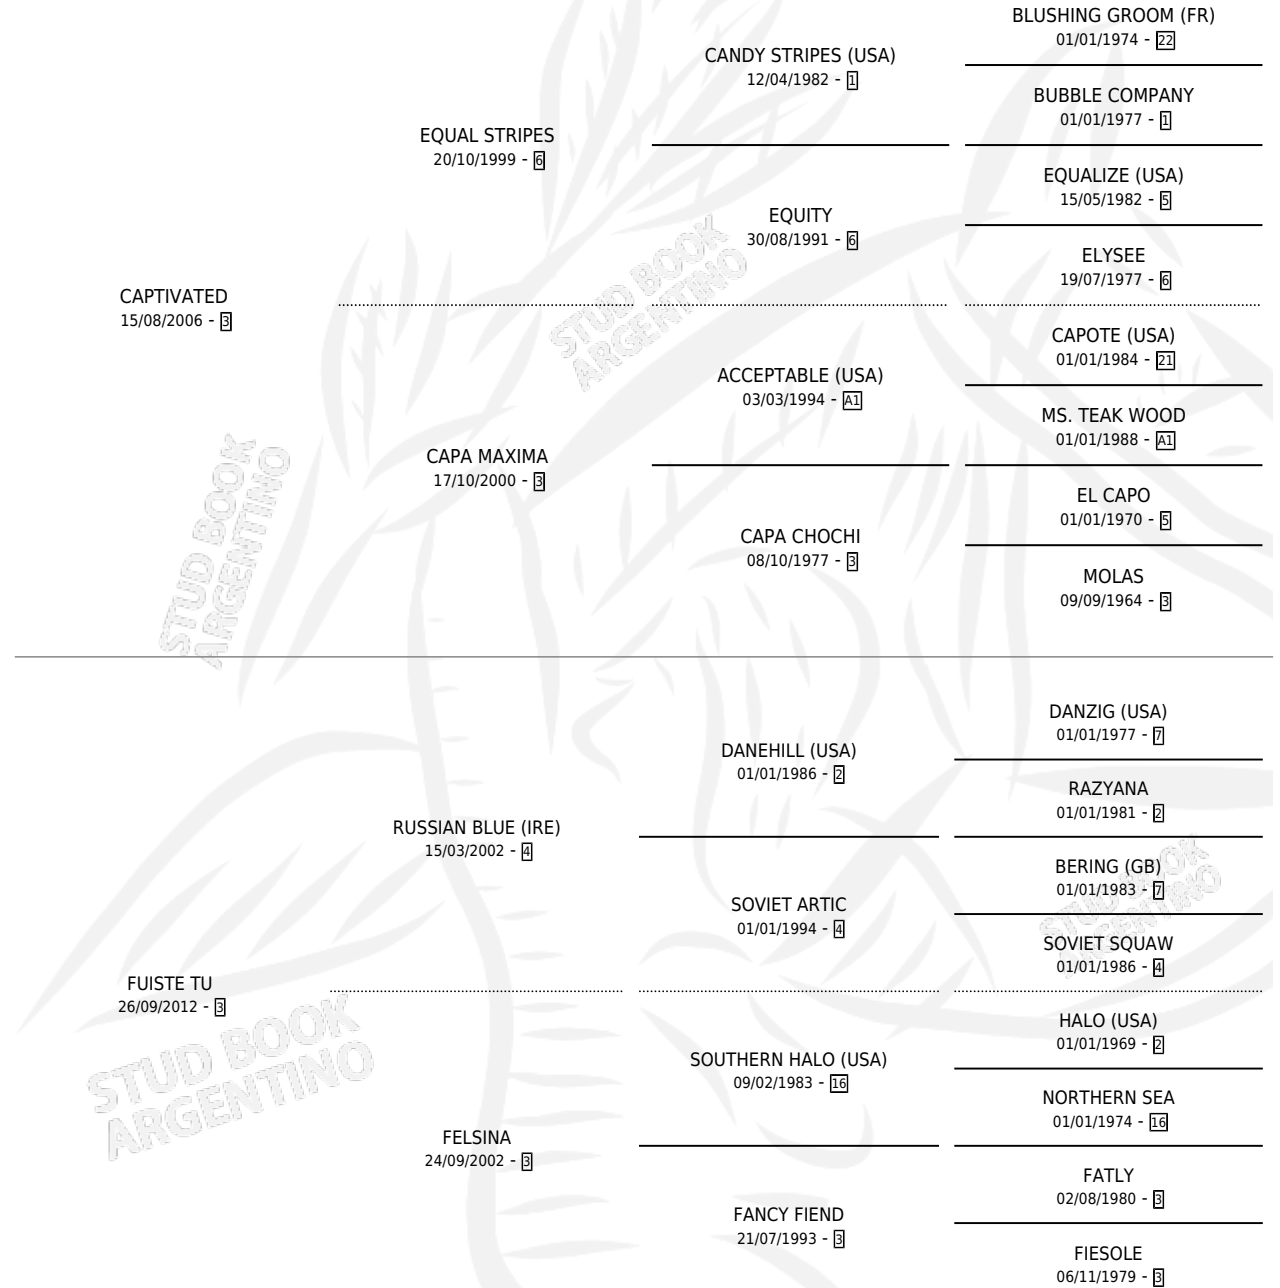

SURVIVOR TED

por CAPTIVATED y FUISTE TU por RUSSIAN BLUE (IRE)

Argentina · Macho · Alazan · SP · 11/11/2024
Familia 3-b · Volumen 45

ESTADO

TIPIFICACIÓN SANGUÍNEA	X
TIPIFICACIÓN POR ADN	X
PASAPORTE	X
IDENTIFICACIÓN POR MICROCHIP	X
REPRODUCTOR	X

Lugar de nacimiento: Campo particular
Criador: Sarisjulis Pablo Alejandro Sucesion

PEDIGREE

SURVIVOR TED

Datos oficiales del Stud Book Argentino

Documento generado el 06/05/2026

studbook.org.ar