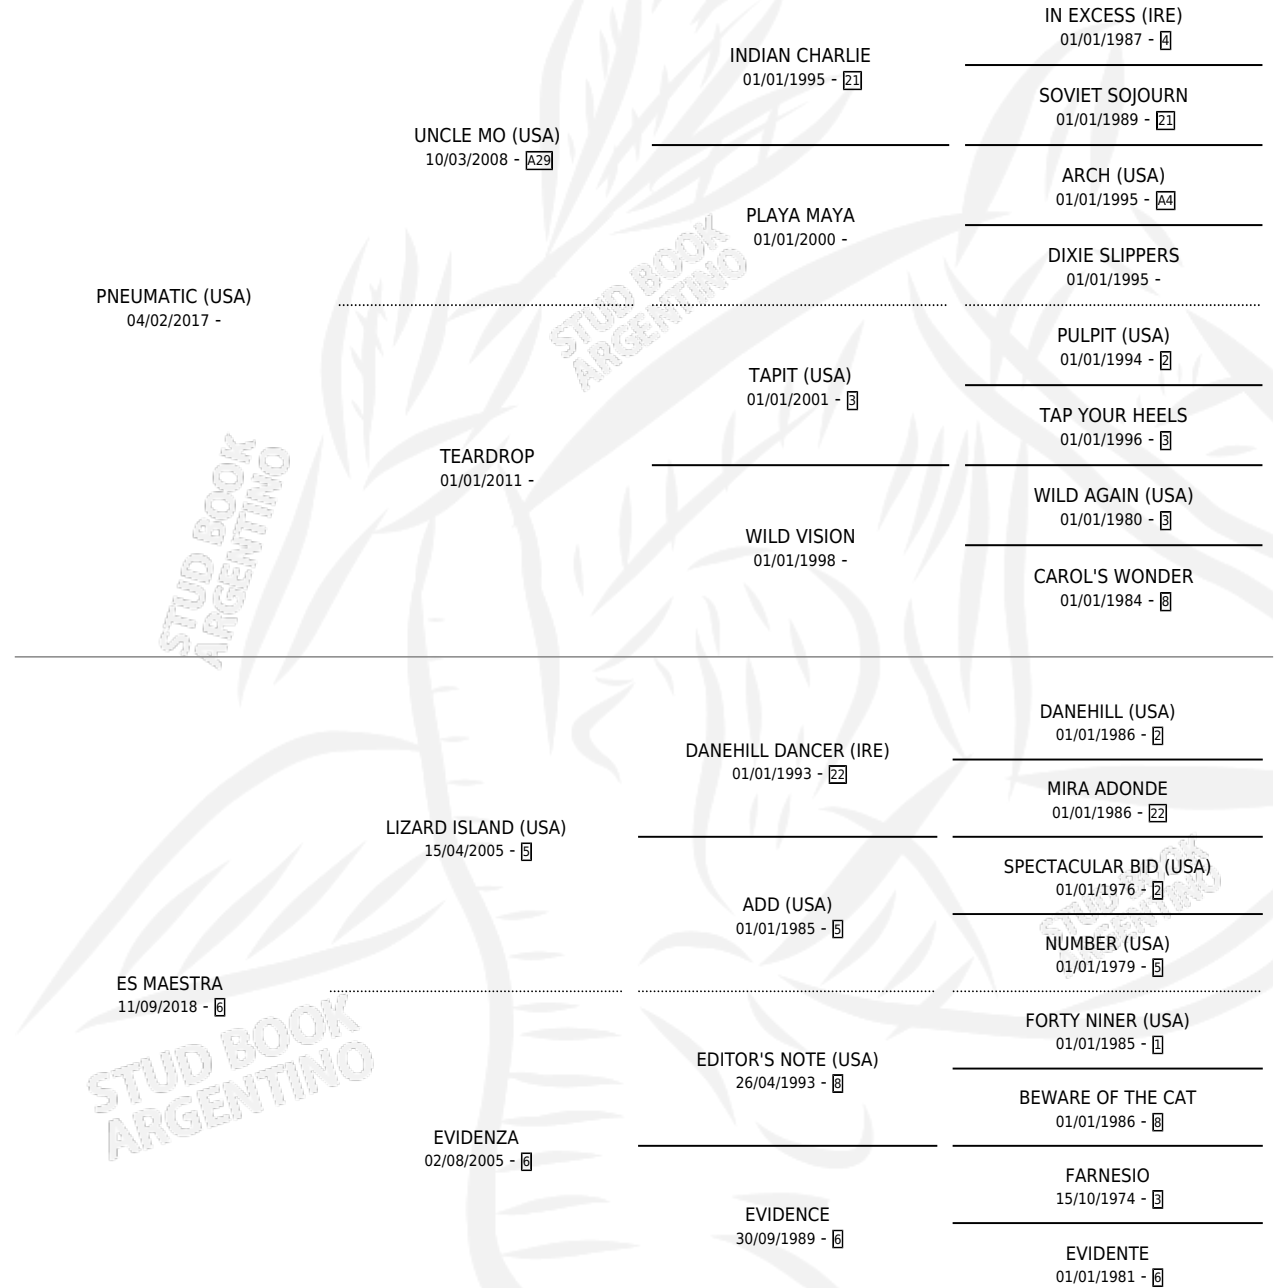

ES TEACHER

por PNEUMATIC (USA) y ES MAESTRA por LIZARD ISLAND (USA)

Argentina · Hembra · Zaino · SP · 27/10/2024
Familia 6-f · Volumen 45

ESTADO

| | |
|------------------------------|---|
| TIPIFICACIÓN SANGUÍNEA | X |
| TIPIFICACIÓN POR ADN | ✓ |
| PASAPORTE | ✓ |
| IDENTIFICACIÓN POR MICROCHIP | ✓ |
| REPRODUCTOR | X |

Lugar de nacimiento: La Madrina
Criador: La Madrina

PEDIGREE

ES TEACHER

Datos oficiales del Stud Book Argentino

Documento generado el 14/05/2026

studbook.org.ar