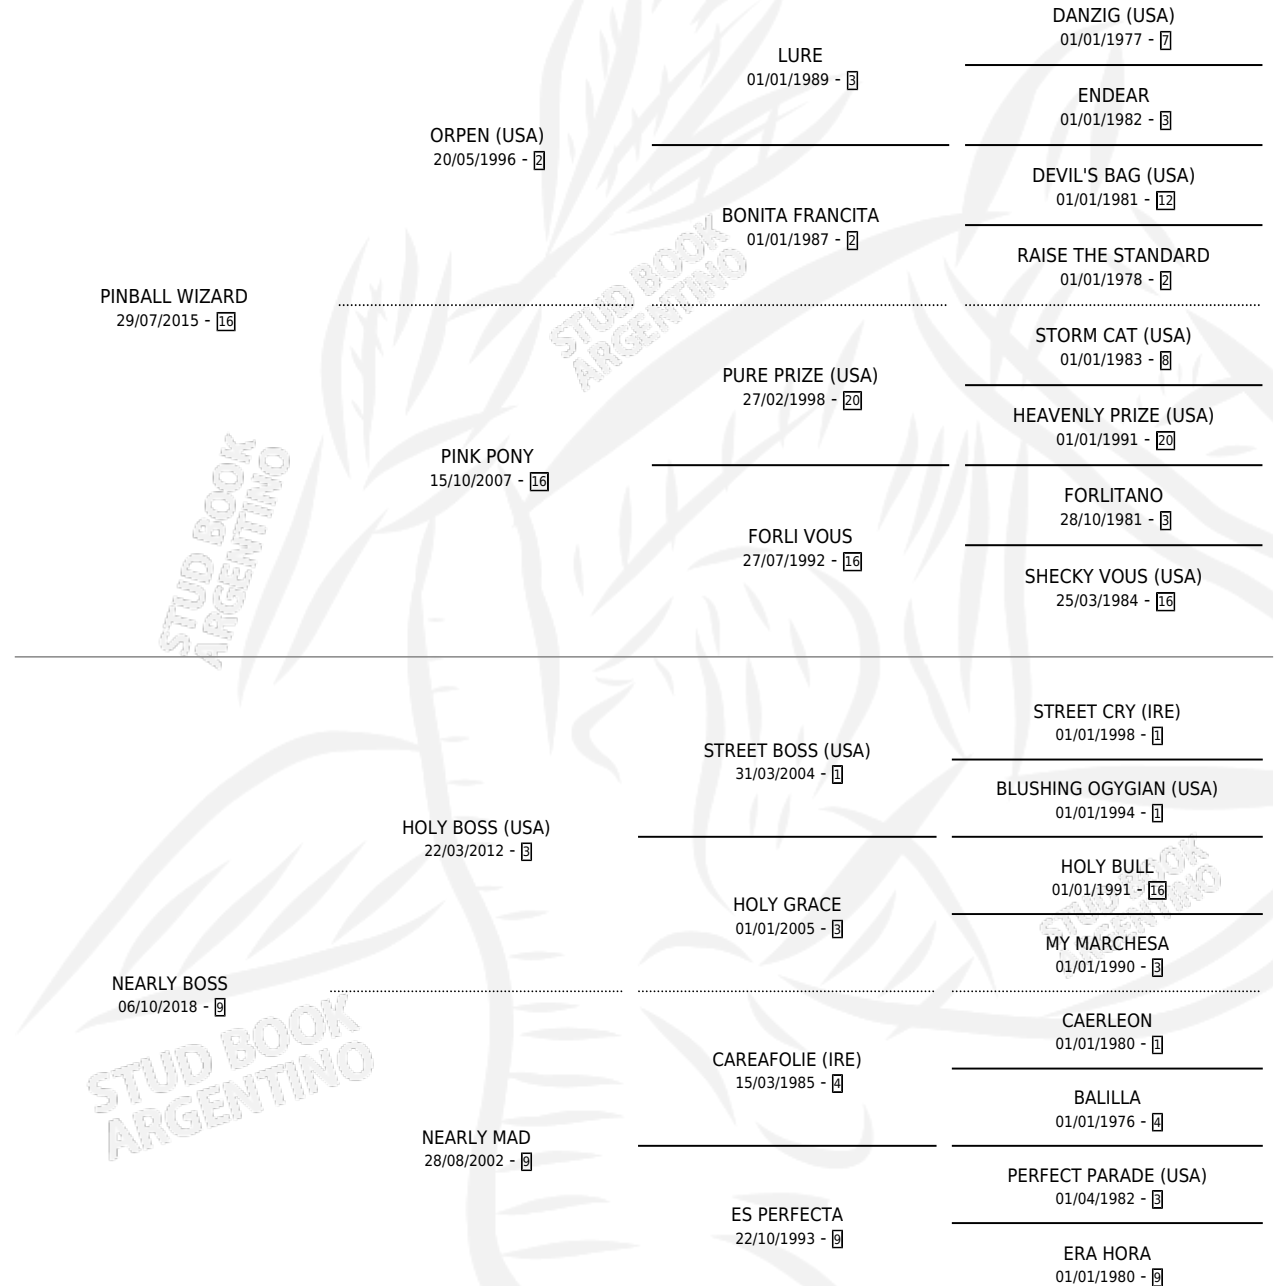

PAMELA WIZARDA

por **PINBALL WIZARD** y **NEARLY BOSS** por **HOLY BOSS**
(USA)

Argentina · Hembra · Zaino · SP · 28/10/2024
Familia 9-e · Volumen 45

ESTADO

TIPIFICACIÓN SANGUÍNEA	X
TIPIFICACIÓN POR ADN	X
PASAPORTE	X
IDENTIFICACIÓN POR MICROCHIP	X
REPRODUCTOR	X

Lugar de nacimiento: Haras Don Teodoro
Criador: Haras Don Teodoro

PEDIGREE

PAMELA WIZARDA

Datos oficiales del Stud Book Argentino

Documento generado el 10/05/2026

studbook.org.ar