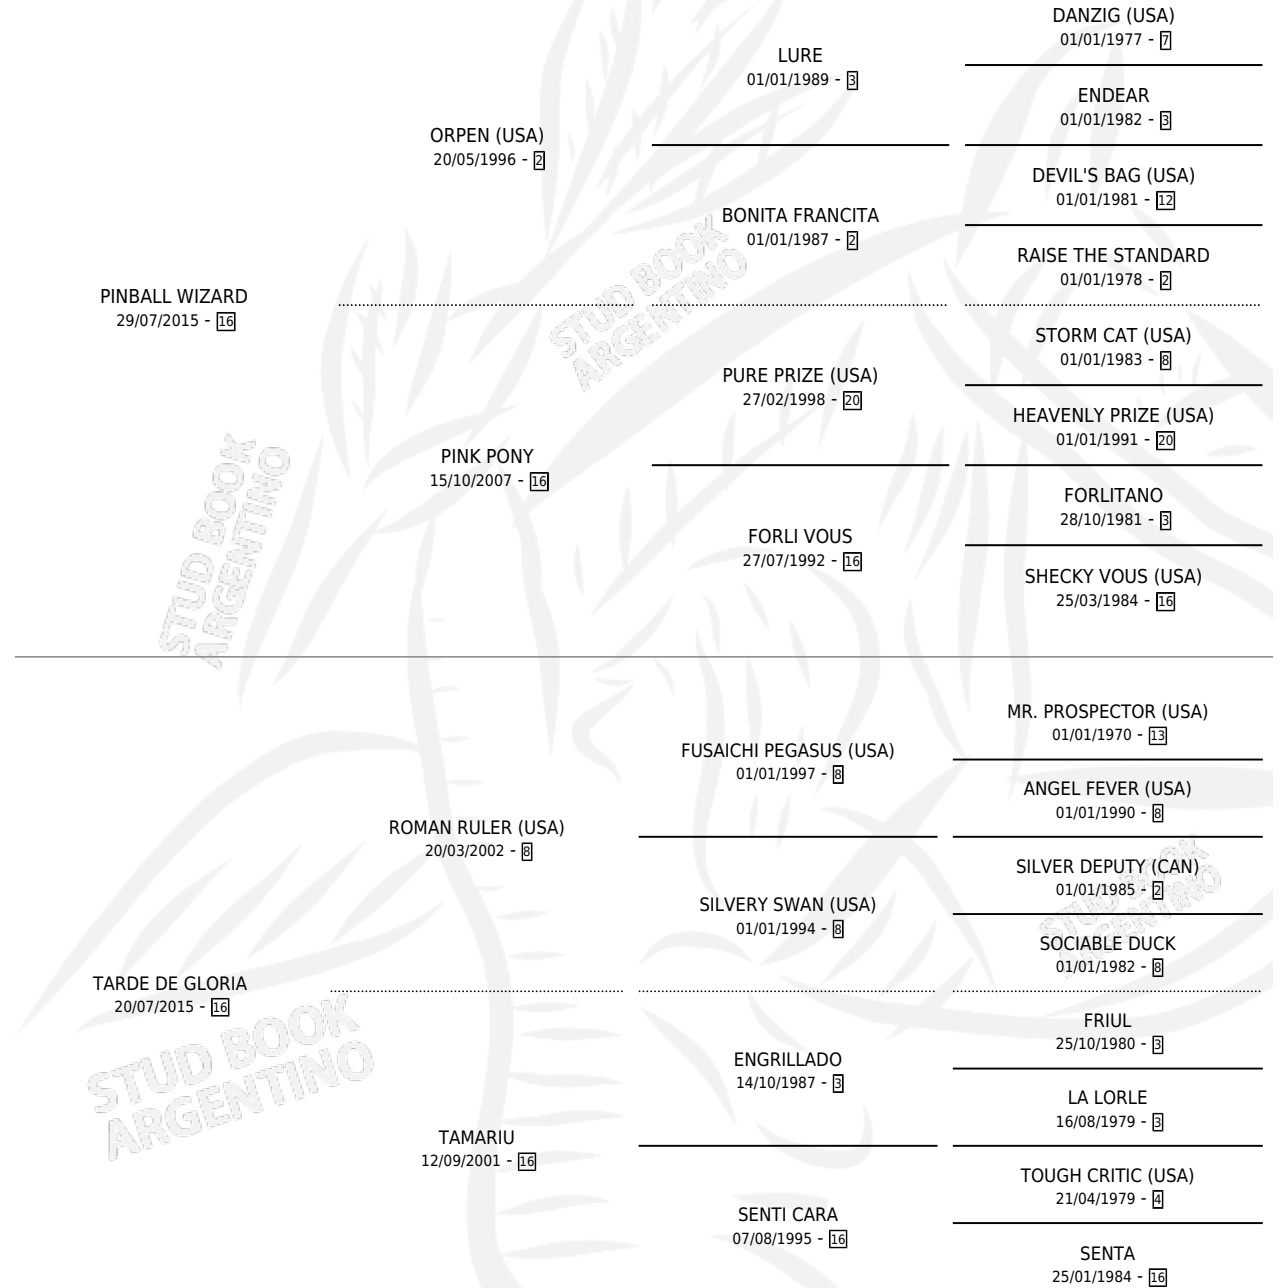

GLORIA WIZARDA

por PINBALL WIZARD y TARDE DE GLORIA por ROMAN RULER (USA)

Argentina · Hembra · Zaino · SP · 12/11/2024
Familia 16-e · Volumen 45

ESTADO

| | |
|------------------------------|---|
| TIPIFICACIÓN SANGUÍNEA | X |
| TIPIFICACIÓN POR ADN | X |
| PASAPORTE | X |
| IDENTIFICACIÓN POR MICROCHIP | X |
| REPRODUCTOR | X |

Lugar de nacimiento: Haras Don Teodoro
Criador: Haras Don Teodoro

PEDIGREE

GLORIA WIZARDA

Datos oficiales del Stud Book Argentino

Documento generado el 06/05/2026

studbook.org.ar