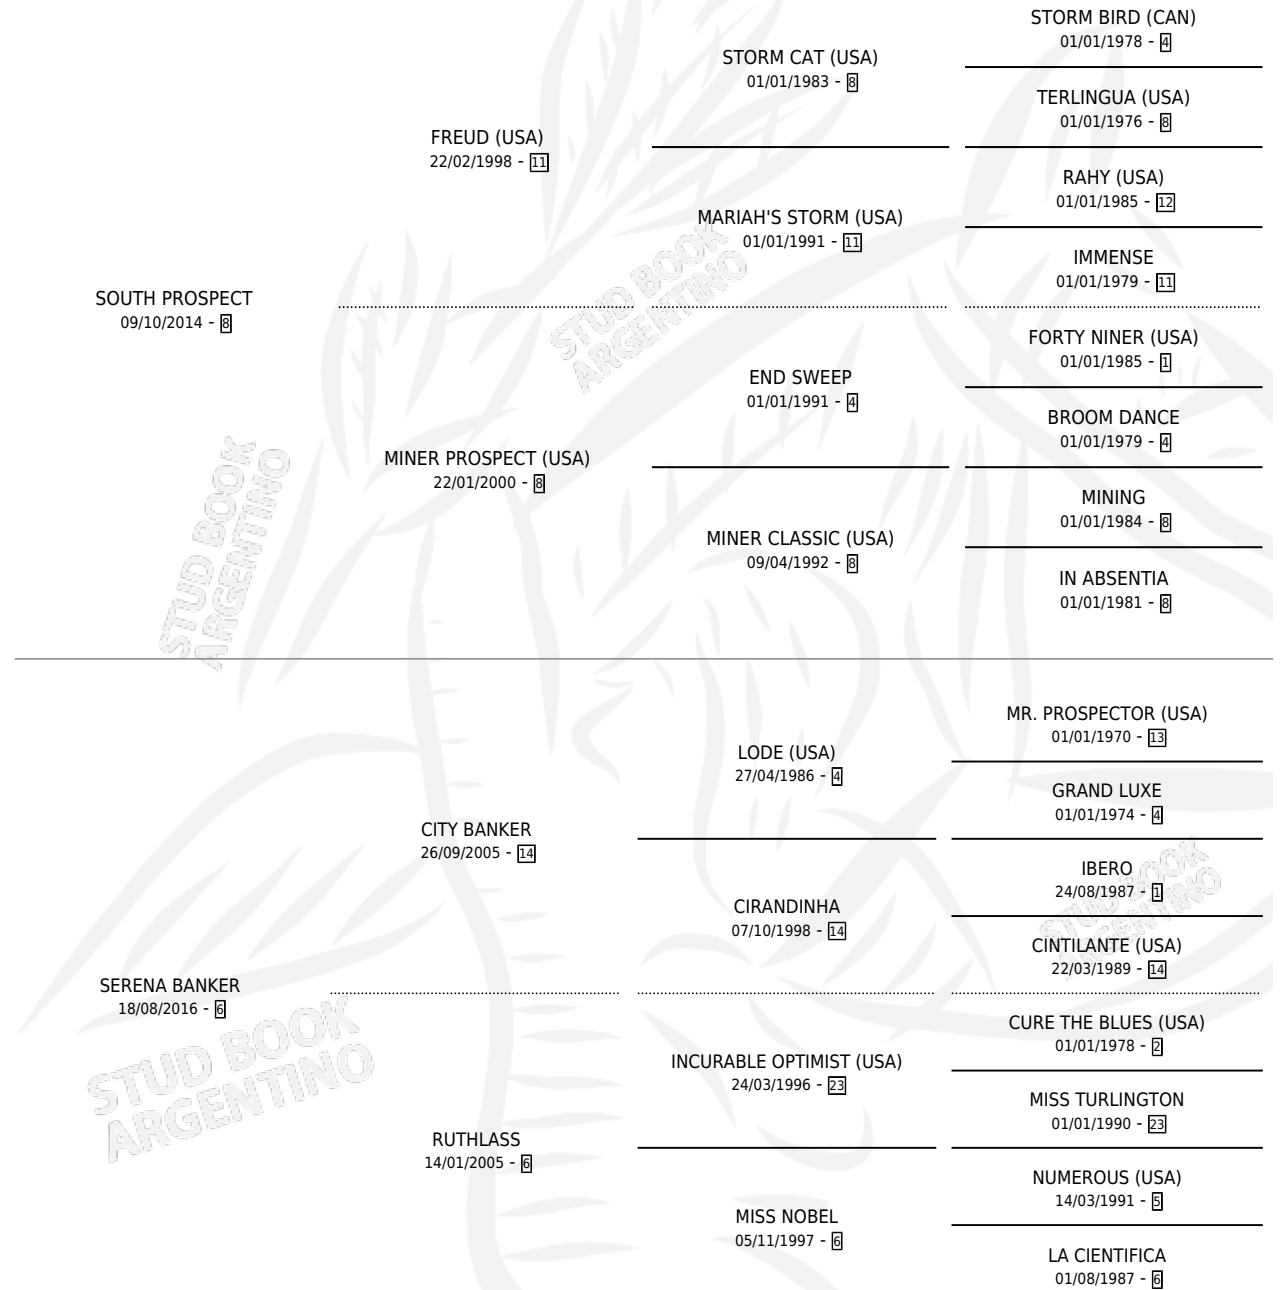

SHOUT SERENA

por SOUTH PROSPECT y SERENA BANKER por CITY BANKER

Argentina · Hembra · Alazan · SP · 28/10/2024
Familia 6-e · Volumen 45

ESTADO

TIPIFICACIÓN SANGUÍNEA	X
TIPIFICACIÓN POR ADN	X
PASAPORTE	X
IDENTIFICACIÓN POR MICROCHIP	X
REPRODUCTOR	X

Lugar de nacimiento: Adoracion De Anchorena
Criador: El Mogote

PEDIGREE

SHOUT SERENA

Datos oficiales del Stud Book Argentino

Documento generado el 08/05/2026

studbook.org.ar