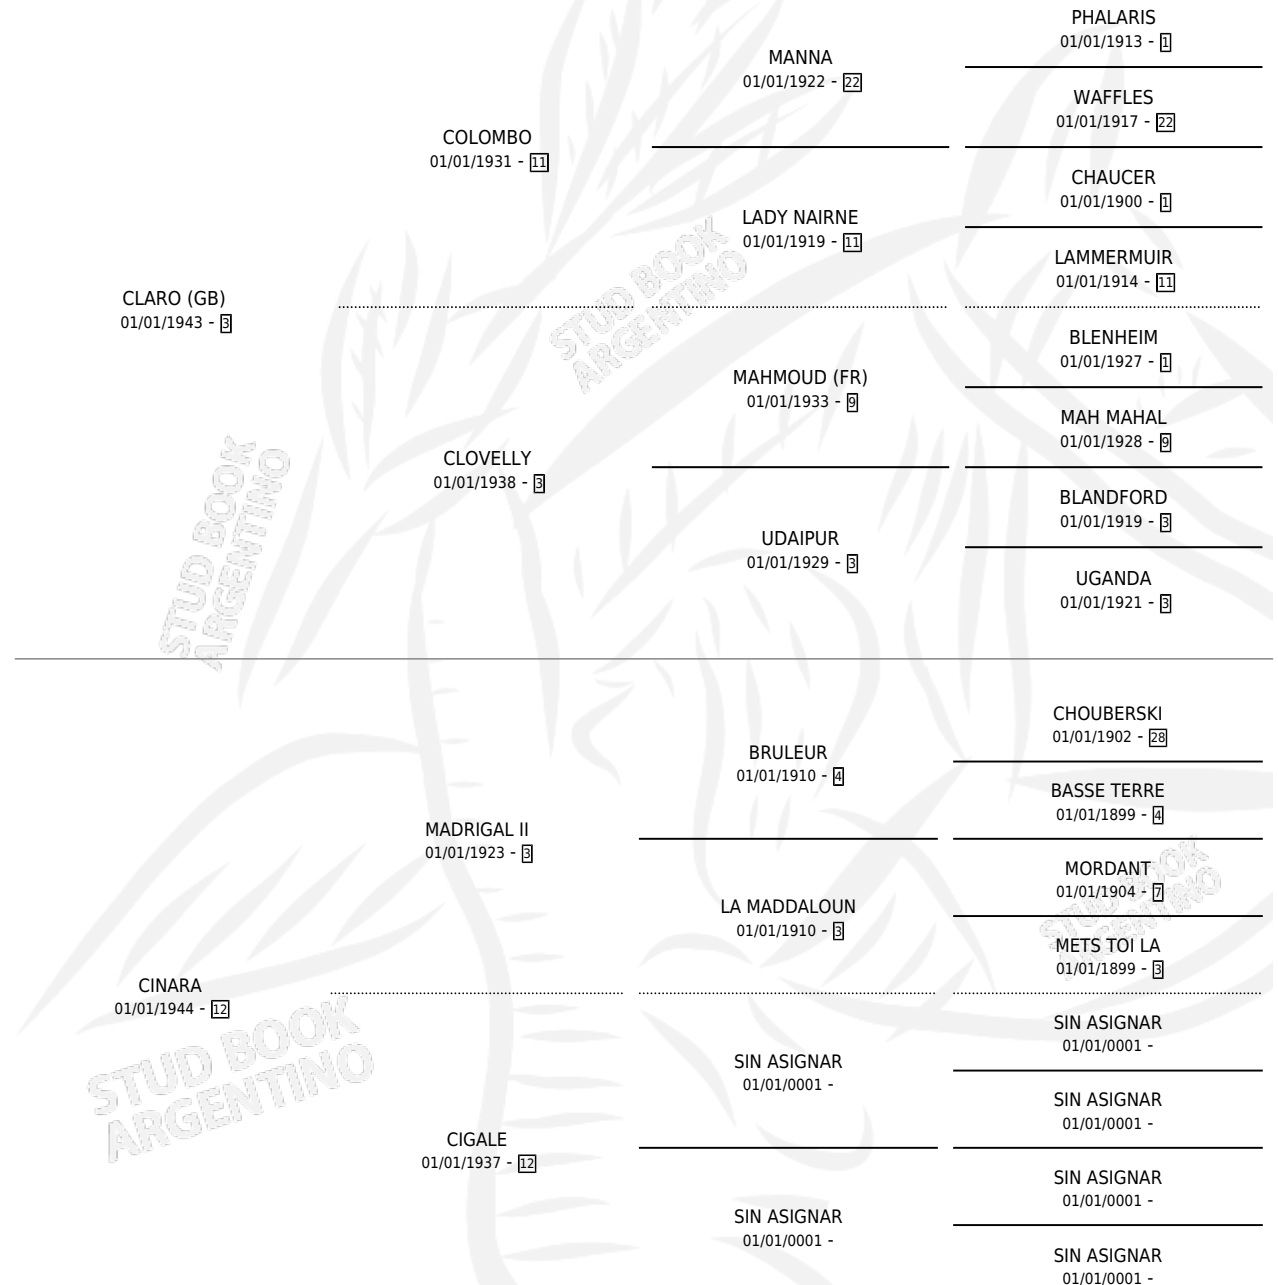

CINEREA

por CLARO (GB) y CINARA por MADRIGAL II

Argentina · Hembra · Zaino · SP · 01/01/1954
Familia 12 · Volumen 22

ESTADO

TIPIFICACIÓN SANGUÍNEA	X
TIPIFICACIÓN POR ADN	X
PASAPORTE	X
IDENTIFICACIÓN POR MICROCHIP	X
REPRODUCTOR	X

Lugar de nacimiento: Campo particular

Criador: Sin dato

~

HIJOS

	MACHOS	HEMBRAS
4 NACIERON	2	2
SIN ACTUACIONES		

PEDIGREE

CINEREA

Datos oficiales del Stud Book Argentino