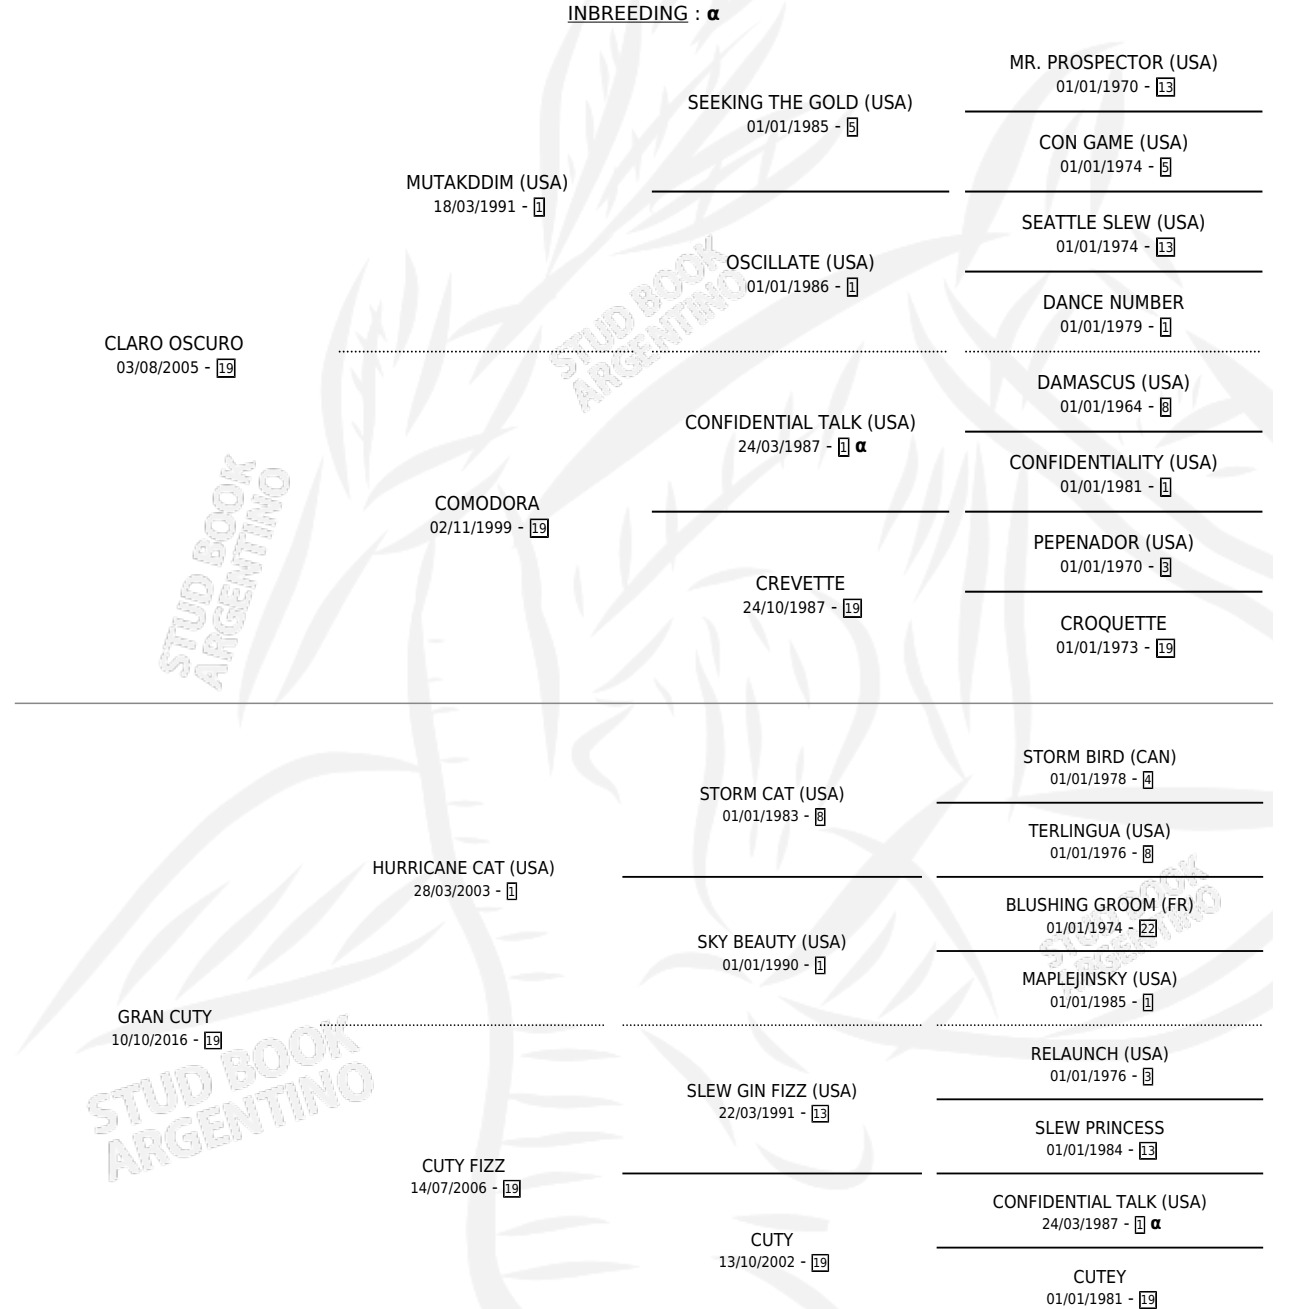

CUTY CANTOR

por CLARO OSCURO y GRAN CUTY por HURRICANE CAT (USA)

Argentina · Macho · Zaino · SP · 20/10/2024
Familia 19-c · Volumen 45

ESTADO

TIPIFICACIÓN SANGUÍNEA	X
TIPIFICACIÓN POR ADN	✓
PASAPORTE	X
IDENTIFICACIÓN POR MICROCHIP	✓
REPRODUCTOR	X

Lugar de nacimiento: Bernagi
Criador: Bernagi

PEDIGREE

INBREEDING : α

CUTY CANTOR

Datos oficiales del Stud Book Argentino

Documento generado el 06/05/2026

studbook.org.ar