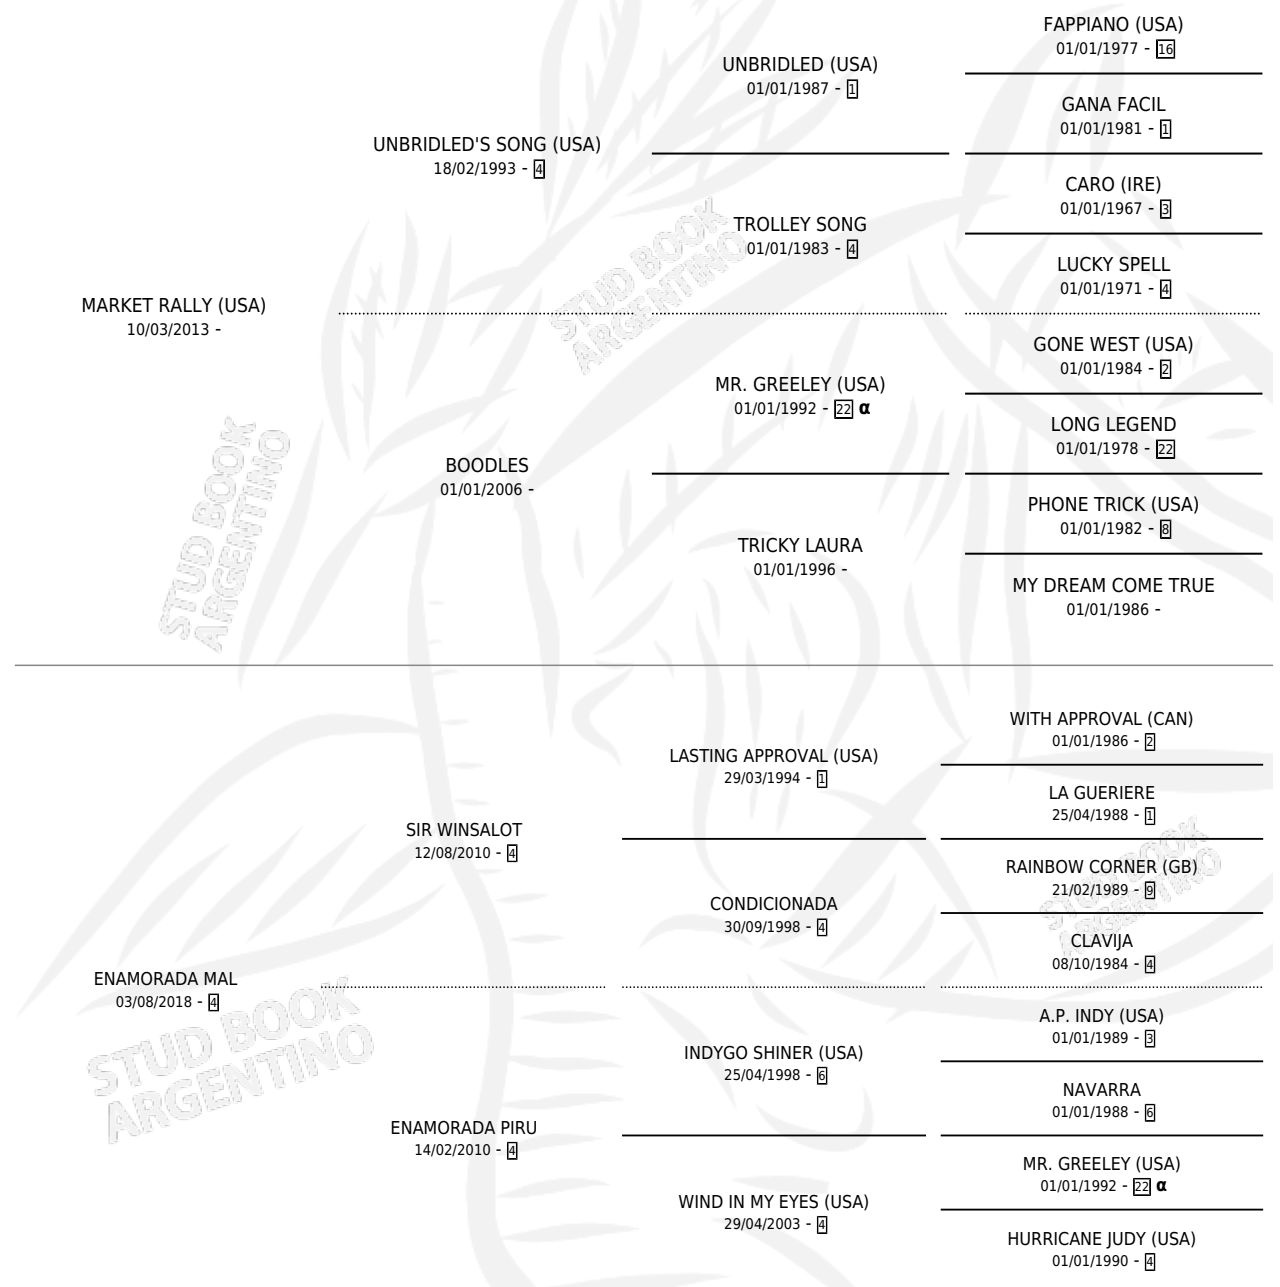

RALLY ENAMORADO

por MARKET RALLY (USA) y ENAMORADA MAL por SIR WINSALOT

Argentina · Macho · Alazan · SP · 23/10/2024
Familia 4-m · Volumen 45

ESTADO

TIPIFICACIÓN SANGUÍNEA	X
TIPIFICACIÓN POR ADN	✓
PASAPORTE	X
IDENTIFICACIÓN POR MICROCHIP	✓
REPRODUCTOR	X

Lugar de nacimiento: Bernagi
Criador: Bernagi

PEDIGREE

INBREEDING : α

RALLY ENAMORADO

Datos oficiales del Stud Book Argentino

Documento generado el 15/05/2026

studbook.org.ar