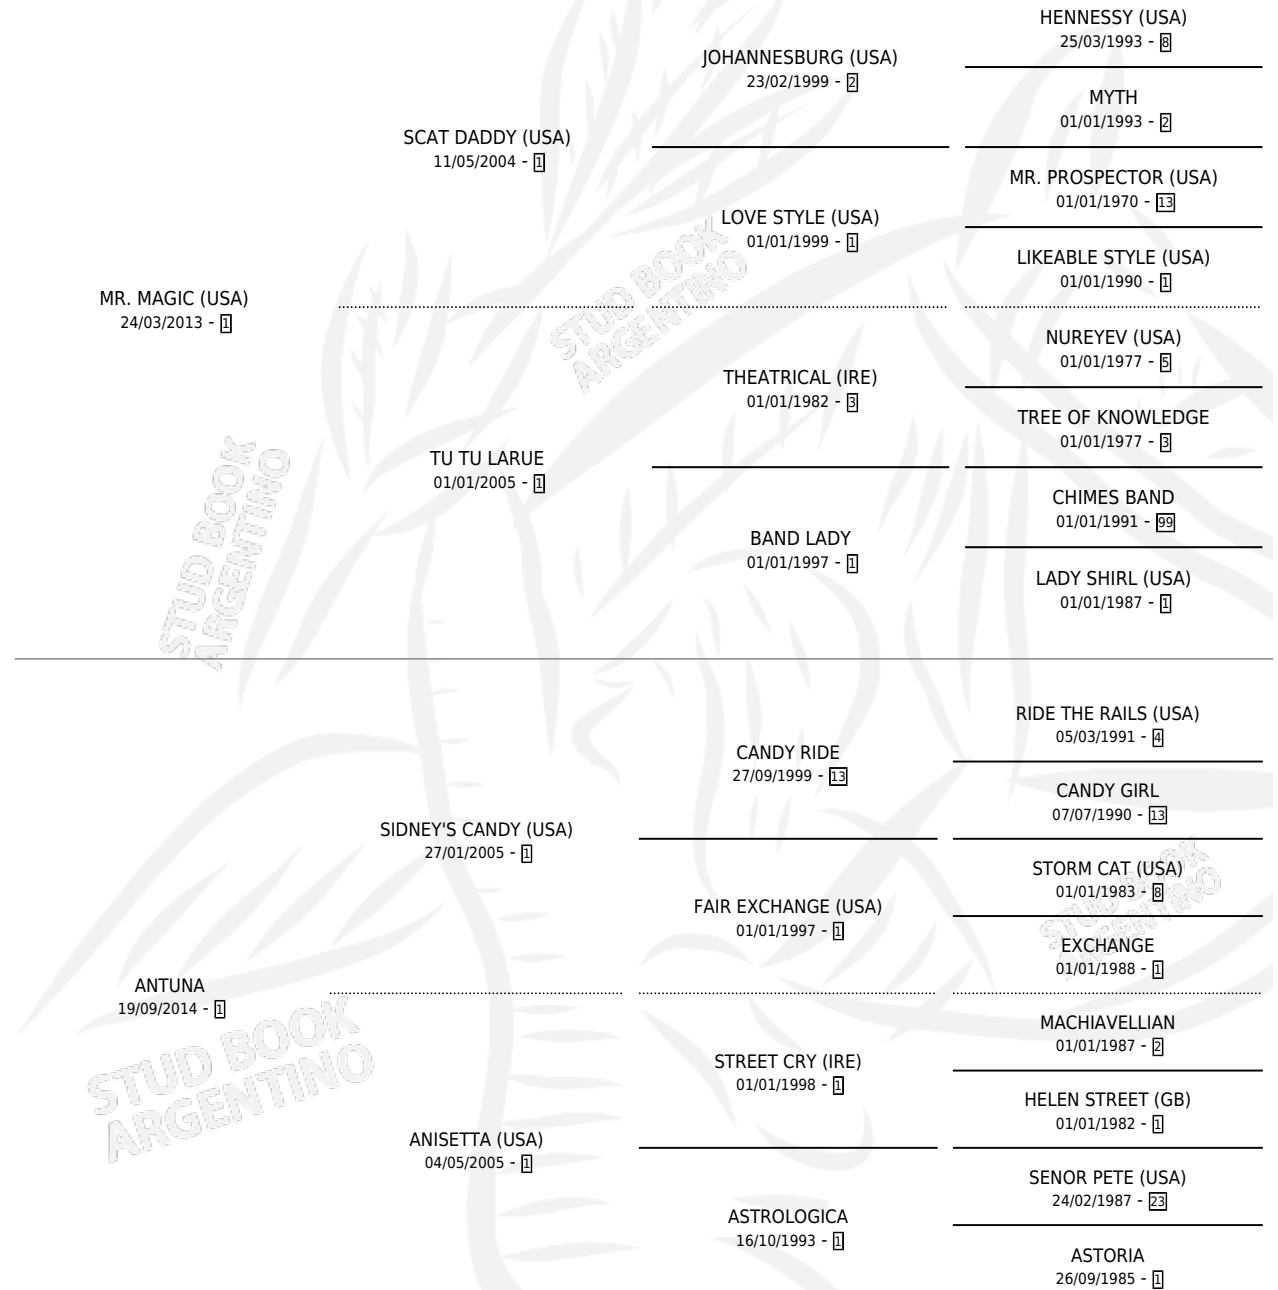

# ANISETO

por **MR. MAGIC (USA)** y **ANTUNA** por **SIDNEY'S CANDY (USA)**

Argentina · Macho · Alazan · SP · 24/10/2024  
Familia 1-c · Volumen 45

## ESTADO

TIPIFICACIÓN SANGUÍNEA	X
TIPIFICACIÓN POR ADN	✓
PASAPORTE	✓
IDENTIFICACIÓN POR MICROCHIP	✓
REPRODUCTOR	X

**Lugar de nacimiento:** Bernagi  
**Criador:** Bernagi

## PEDIGREE