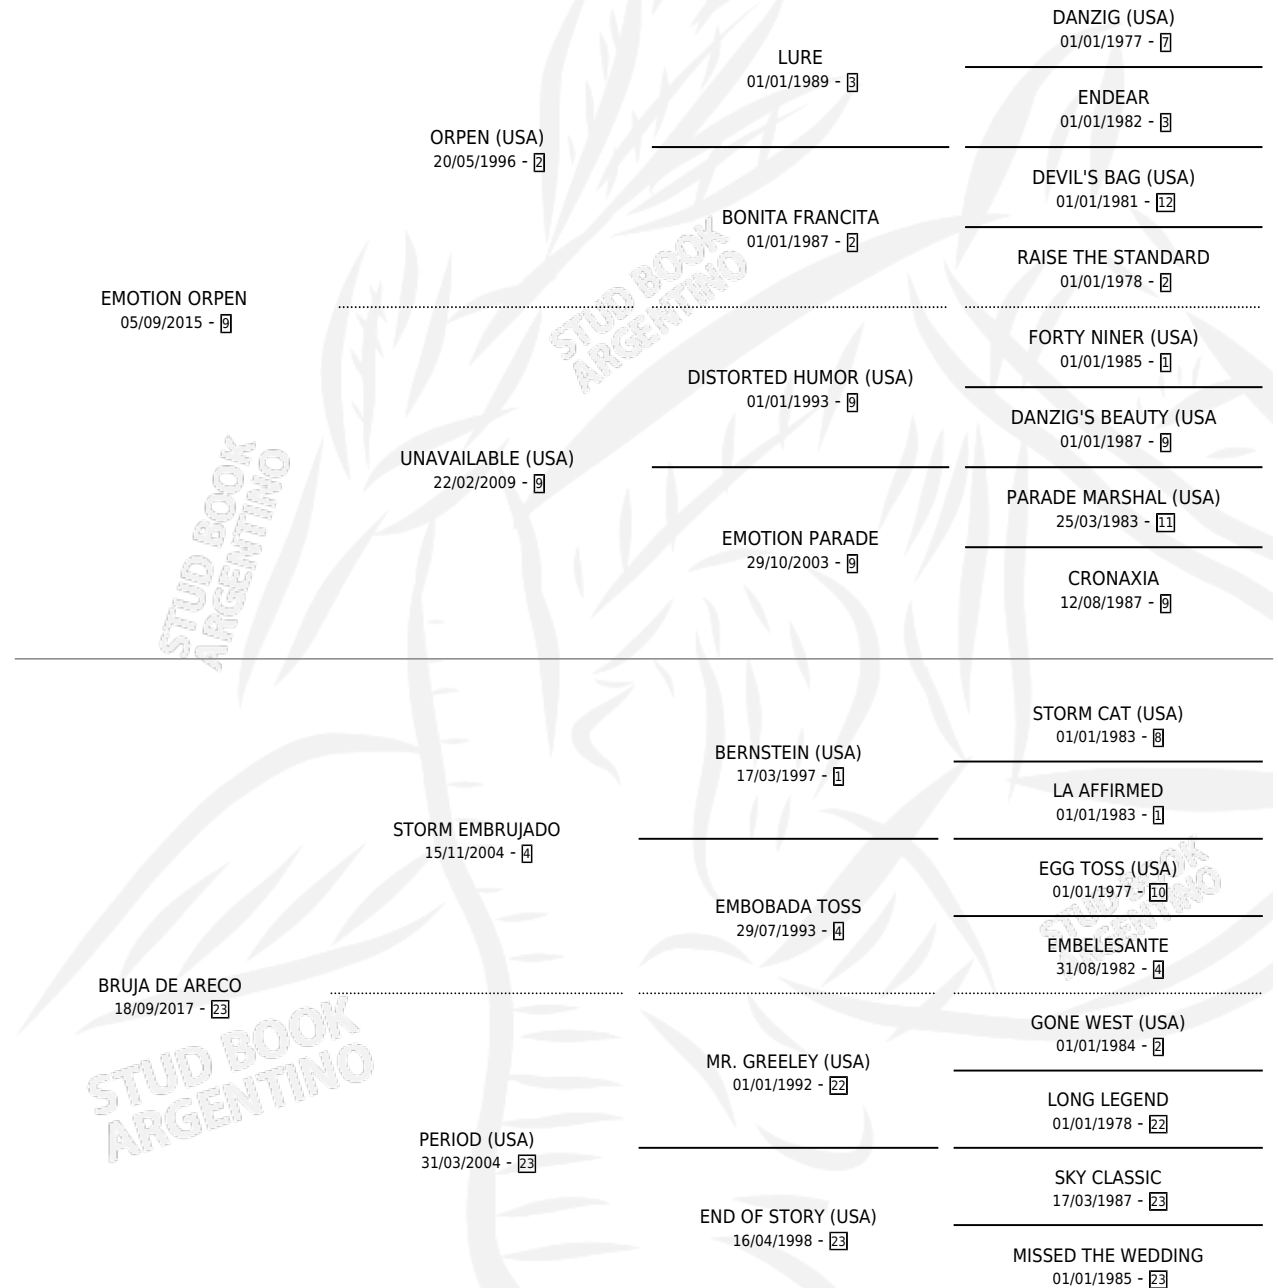

DUMBLEDORE

por **EMOTION ORPEN** y **BRUJA DE ARECO** por **STORM EMBRUJADO**

Argentina · Macho · Zaino · SP · 24/09/2024
Familia 23-b · Volumen 45

ESTADO

TIPIFICACIÓN SANGUÍNEA	X
TIPIFICACIÓN POR ADN	X
PASAPORTE	X
IDENTIFICACIÓN POR MICROCHIP	X
REPRODUCTOR	X

Lugar de nacimiento: Recoveco
Criador: Ralba S.A.

PEDIGREE

DUMBLEDORE

Datos oficiales del Stud Book Argentino

Documento generado el 06/05/2026

studbook.org.ar