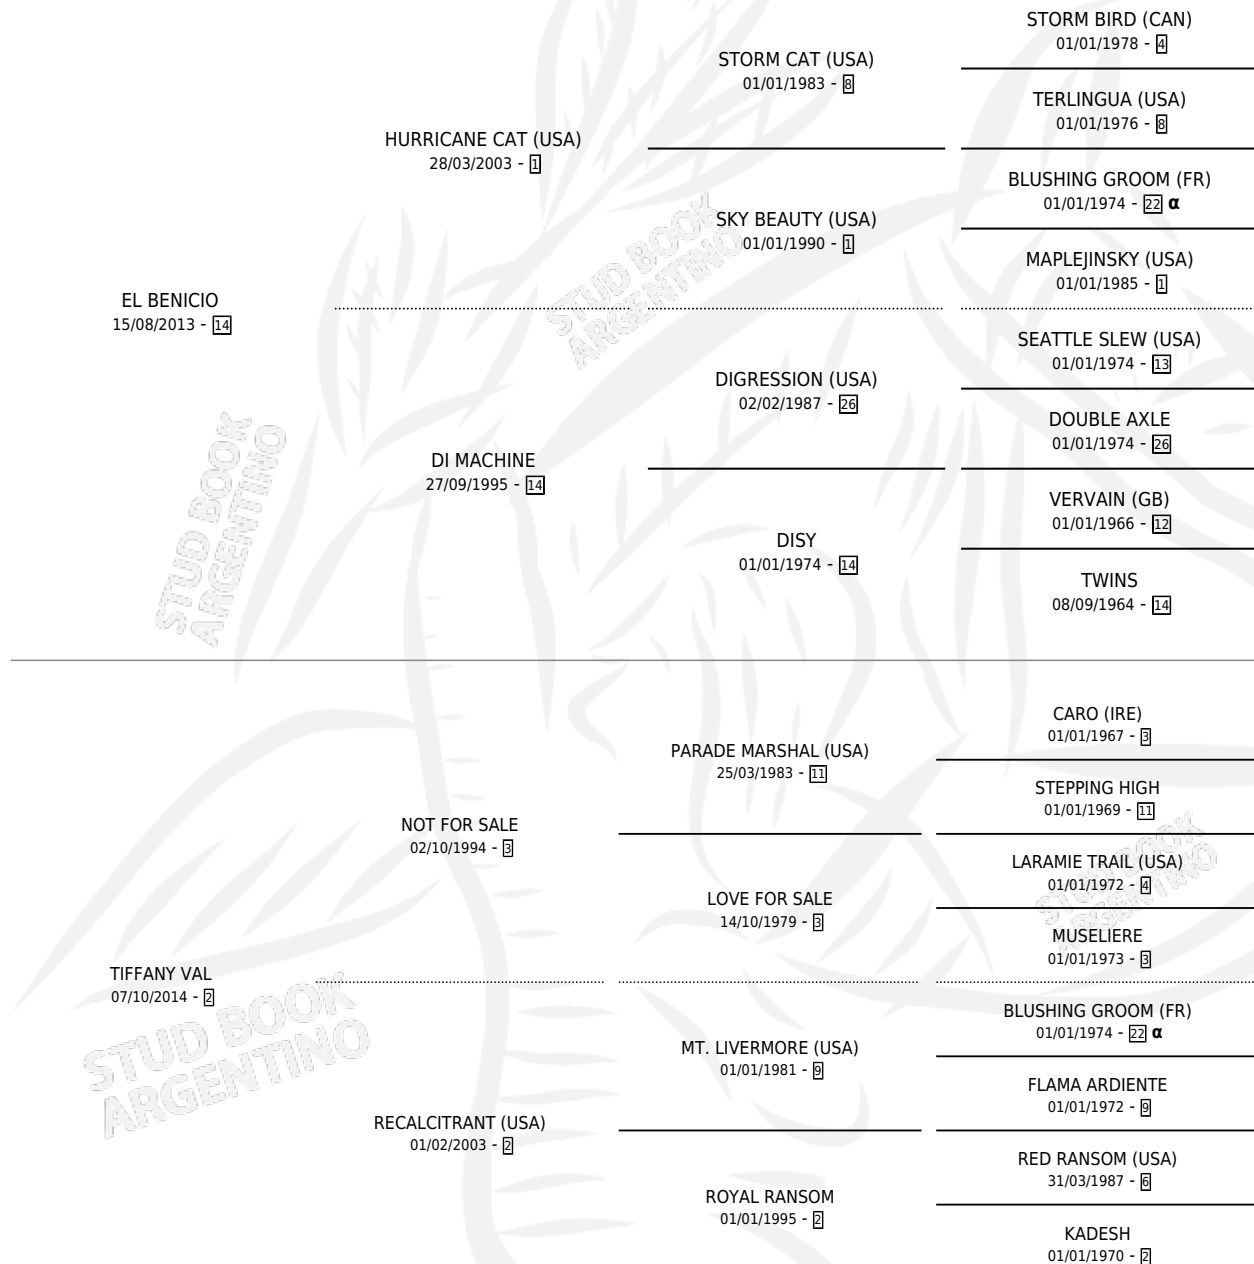

# VALE BENICIO

por EL BENICIO y TIFFANY VAL por NOT FOR SALE

Argentina · Macho · Zaino Negro · SP · 10/10/2024  
Familia 2 · Volumen 45

## ESTADO

TIPIFICACIÓN SANGUÍNEA	X
TIPIFICACIÓN POR ADN	X
PASAPORTE	X
IDENTIFICACIÓN POR MICROCHIP	X
REPRODUCTOR	X

**Lugar de nacimiento:** Adoracion De Anchorena

**Criador:** Adoracion De Anchorena

## PEDIGREE

INBREEDING :  $\alpha$